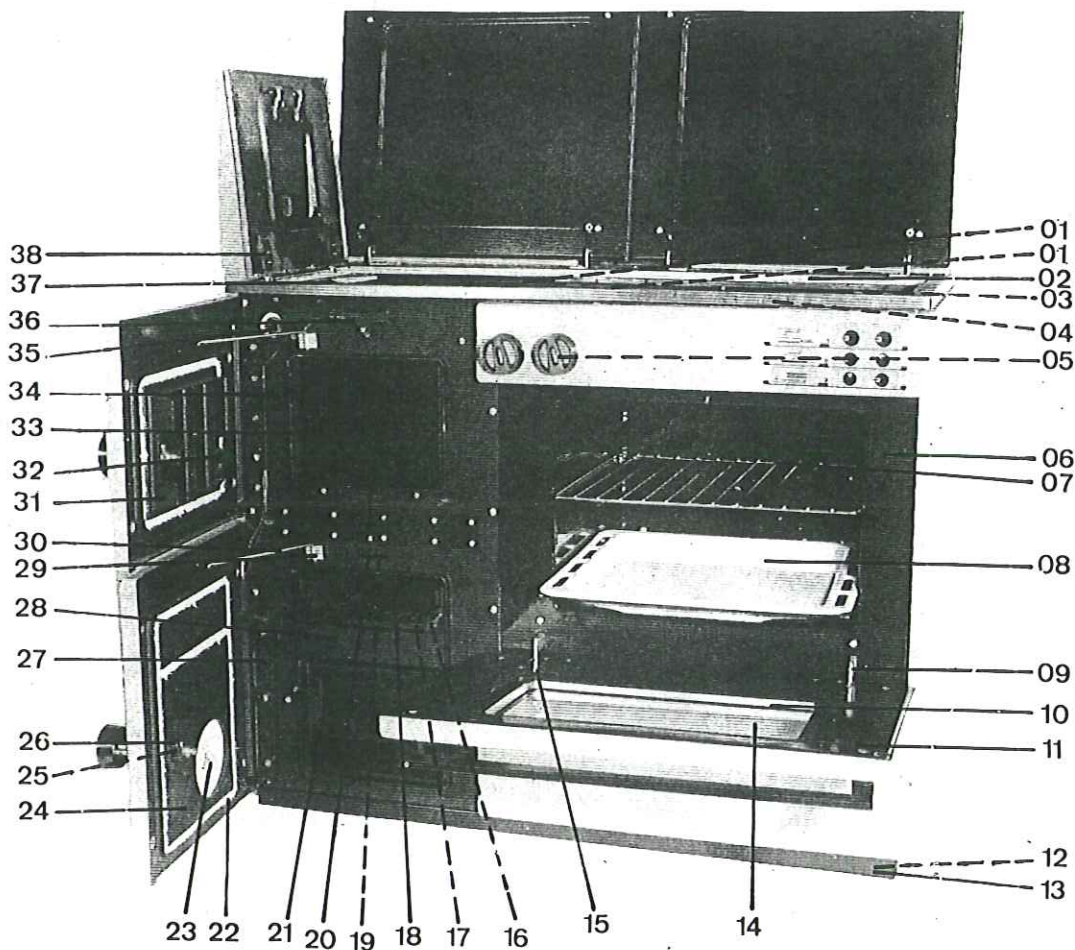

REF.	COMMANDE ORDER N°	DESIGNATION	DESCRIPTION	CODE	POINTS
01	3534	Volet de circulation	Circulation shutter	079400160	99
02	4138	Amiante cadre taque le m.	Surrounding asbestos the m.	000107300	60
03	480	Chicane	Baffle	079400150	59
04	78	Joint de taque le m.	Surrounding joint the m.	000107000	35
05	3325	Tige volet circulation	Rod for circulation shutter	079400732	39
06	4142	Four	Oven	079401020	2600
07	64	Grille de four	Oven grate	000301700	230
08	2297	Lèche-frites	Dripping pan	079401632	374
09	57	Charnière droite porte four	Right hinge of oven-door	000401800	173
10	993	Distancier	Distance-piece	079400452	31
11	58	Contre porte four	Oven screen door	079401261	493
12	85	Pied réglage	Adjustable feet	001703800	17
13	2997	Socle	Stand	079401111	2203
14	86	Vitre	Oven-door glass	000207400	460
15	56	Charnière gauche porte four	Left hinge of oven-door	000401700	173
16	4139	Cadre grille de fond	Surrounding of bottom-grate	079410330	525
17	4144	Grille de fond	Bottom-grate	079410340	170
18	1825	Grille avant verticale	Vertical front grate	079400120	66
19	3120	Support clapet pique feu	Hinge of fire rake valve	064100450	26
20	495	Clapet pique feu	Fire rake valve	062100200	26
21	347	Cendrier	Ash box	079401011	529
22	26	Amiante porte cendrier le m.	Asbestos of ash door	000106600	29
23	80	Thermostat	Thermostat	001203900	633
24	2571	Porte cendrier	Ash door	079400180	500
26	492	Clame de fermeture	Closing thrust-block	079401620	10
27	53	Charnière portes inf.- sup.	Hinge of lower - upper door	079400110	35
28	4045	Devanture brute inf.	Lower cast iron front	07940009B	540
29	4143	Support béquille	Stand holder	079401510	20
30	109	Béquille de porte	Door stand	079401520	23

Suite page 3

Following on page 3