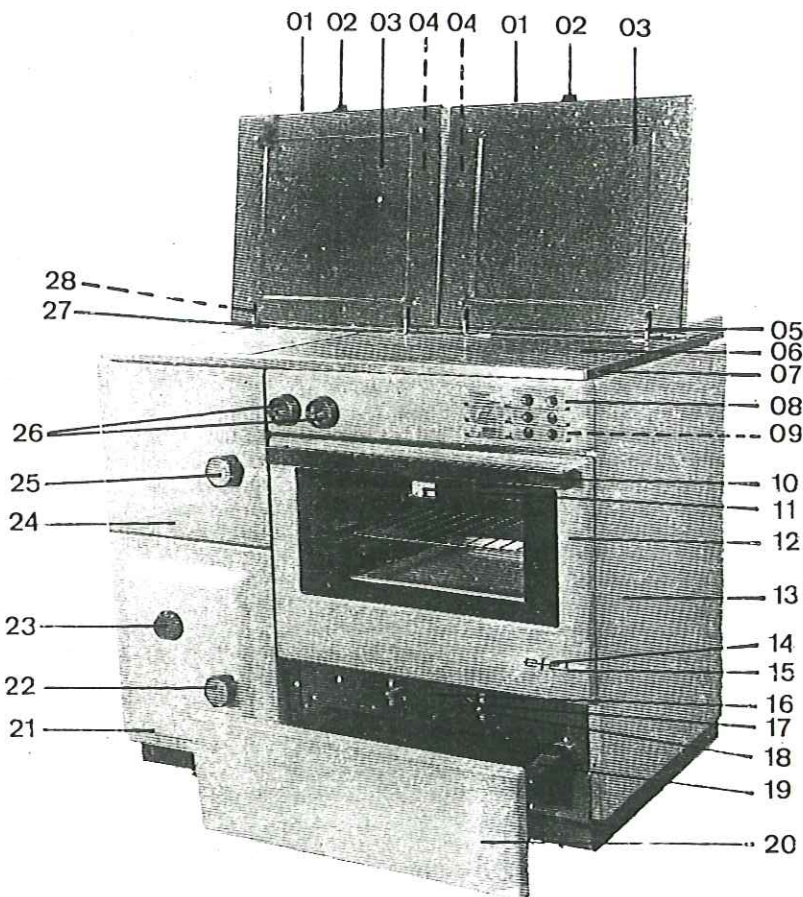

ARDENNAISE 07940

COMMANDE		DESIGNATION	DESCRIPTION	CODE	POINTS
REF.	ORDER N°				
01	671	Couvercle G-Dr.	L-R. cover	079401082	800
02	75	Poignée de couvercle	Handle of cover	001502200	35
03	2668	Protecteur couvercle	Protector of cover	079400562	438
04	65	Isolant couvercle	Insulation of cover	000330200	230
05	4137	Charnière droite couvercle	Right hinge of cover	079401690	58
06	3208	Taque droite	Right cast iron plate	079400070	1133
07	1612	Cadre de taque	Surrounding cast iron plate	079401100	1035
08	108	Devanture supérieure Dr.	Right upper front paneel	079400532	269
09	66	Isolant	Insulation	000330300	115
10	76	Poignée porte four	Handle of oven door	001502100	230
11	79	Thermomètre	Thermometer	000306500	69
12	1583	Porte four	Oven door	079400622	570
13	2466	Pignon G-Dr	L-R side panel	079400602	1198
14	2336	Marque EFEL	EFEL trade mark	000300600	26
15	523	Rivets + clips marque les 10	Rivets + spire for mark the 10	000600200	26
16	3221	Tampon ramonage	Sweeping plug	079400190	30
17	2304	Loquet ramonage	Sweeping plug latch	052630000	26
18	3527	Vis tampon ramonage les 10	Shouldered screw the 10	001705700	66
19	101	Bac chauffe plats	Warming drawer - container	079400792	529
20	1581	Devanture de bac	Drawer-container front panel	079400522	439
21	1582	Devanture inf. gauche	Left lower front panel	079400582	728
22	72	Manette porte cendrier	Knob of ash door	001405200	125
23	73	Manette thermostat	Thermostat knob	001400700	46
24	1584	Devanture sup. gauche	Left upper front panel	079400572	381
25	71	Manette porte foyer	Furnace door knob	001405100	125
26	2315	Manette volet circulation	Regulation knob for shutter	079400015	26
27	4136	Charnière gauche couvercle	Left hinge of cover	079401680	58
28	98	Vis épaulée charn. couvercle les 10	Shouldered screw 17108 the 10	001710800	45
	63	Galerie complète	Complete towel rail	000330000	518
	3142	Galerie	Towel rail	000330001	410
	4153	Galerie embout gauche	Left stand for towel rail	000330002	58
	4154	Galerie embout droit	Right stand for towel rail	000330003	58