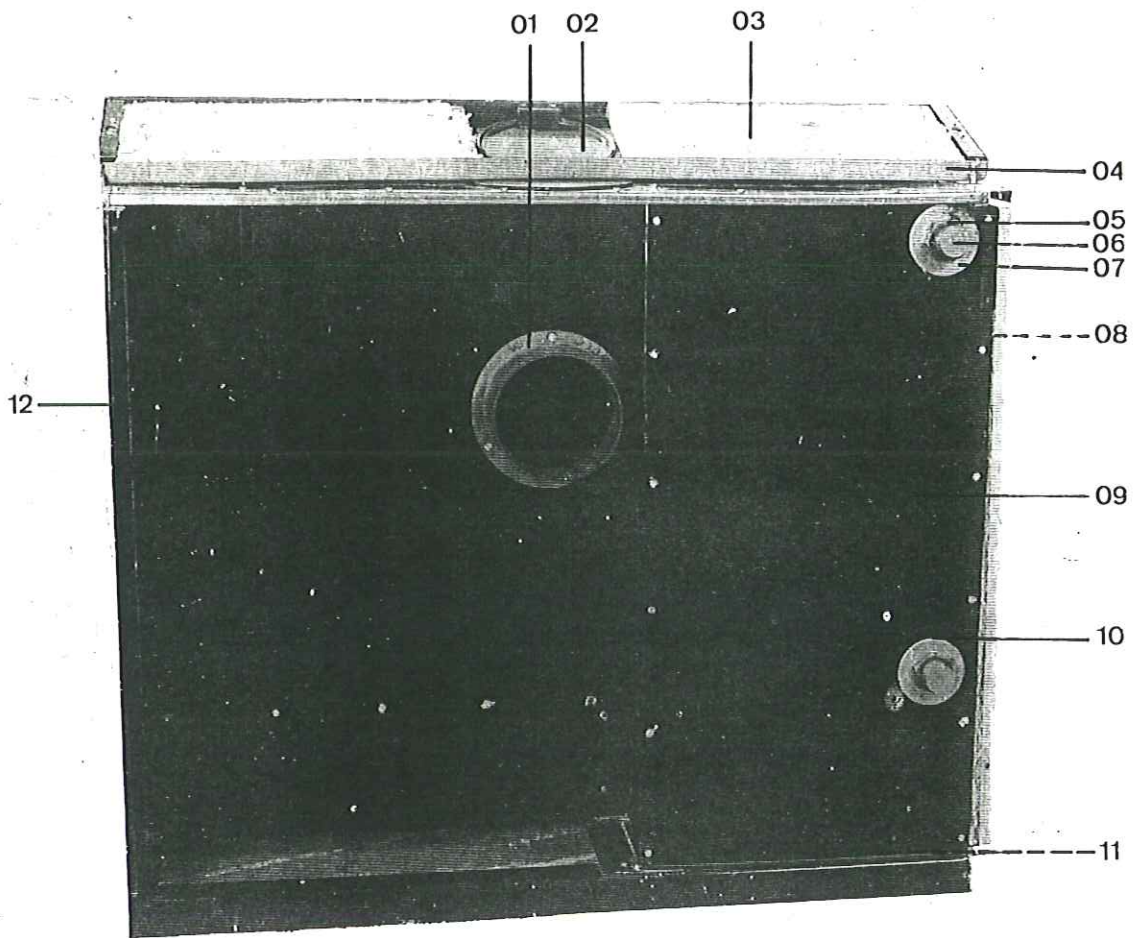

REF.	COMMANDE ORDER N°	DESIGNATION	DESCRIPTION	CODE	POINTS
01	4148	Buselot	Pipe	079410090	175
02	139	Bouche-trou embouti 1 pièce	Stop gap	079400972	66
03	4149	Isolant	Insulation	000330101	115
04	1578	Embouti 1 pièce	Back top panel 1 piece	079400592	585
05	1493	Ecrou 1"	1" nut	002404600	29
06	4150	Bonnet	Close fitting	000310700	10
07	4151	Protecteur joint	Joint protector	079400990	10
08	4147	Côté foyer gauche	Furnace's left envelope	079400630	875
09	640	Dos gauche	Left back-side	079400681	543
10	4152	Joint boiler	Boiler joint	000110200	15
11	102	Bac récolte-gouttes	Drop collector	079400222	622
12	1609	Dos droit + conduit fumées		079401031	1409