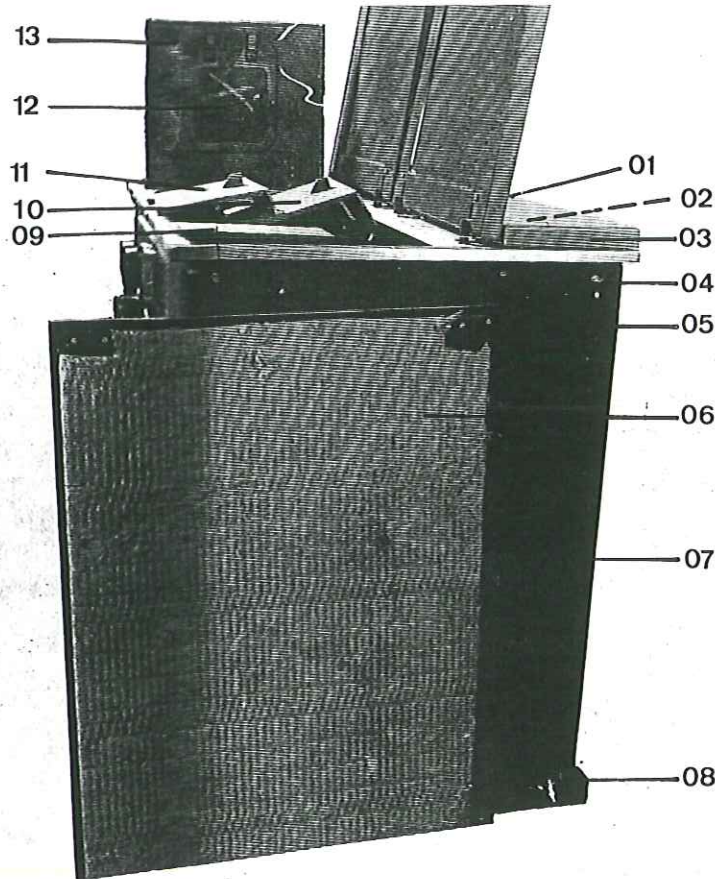

ARDENNAISE 07940

COMMANDE		DESIGNATION	DESCRIPTION	CODE	POINTS
REF.	ORDER N°				
01	671	Couvercle G-Dr.	L-R. cover	079401082	800
02	75	Poignée de couvercle	Handle of cover	001502200	35
03	2668	Protecteur couvercle	Protector of cover	079400562	438
04	65	Isolant couvercle	Insulation of cover	000330200	230
05	4137	Charnière droite couvercle	Right hinge of cover	079401690	58
06	3208	Taque droite	Right cast iron plate	079400070	1133
07	1612	Cadre de taque	Surrounding cast iron plate	079401100	1035
08	108	Devanture supérieure Dr.	Right upper front paneel	079400532	269
09	66	Isolant	Insulation	000330300	115
10	76	Poignée porte four	Handle of oven door	001502100	230
11	79	Thermomètre	Thermometer	000306500	69
12	1583	Porte four	Oven door	079400622	570
13	2466	Pignon G-Dr	L-R side panel	079400602	1198
14	2336	Marque EFEL	EFEL trade mark	000300600	26
15	523	Rivets + clips marque les 10	Rivets + spire for mark the 10	000600200	26
16	3221	Tampon ramonage	Sweeping plug	079400190	30
17	2304	Loquet ramonage	Sweeping plug latch	052630000	26
18	3527	Vis tampon ramonage les 10	Shouldered screw the 10	001705700	66
19	101	Bac chauffe plats	Warming drawer - container	079400792	529
20	1581	Devanture de bac	Drawer-container front panel	079400522	439
21	1582	Devanture inf. gauche	Left lower front panel	079400582	728
22	72	Manette porte cendrier	Knob of ash door	001405200	125
23	73	Manette thermostat	Thermostat knob	001400700	46
24	1584	Devanture sup. gauche	Left upper front panel	079400572	381
25	71	Manette porte foyer	Furnace door knob	001405100	125
26	2315	Manette volet circulation	Regulation knob for shutter	079400015	26
27	4136	Charnière gauche couvercle	Left hinge of cover	079401680	58
28	98	Vis épaulée charn. couvercle les 10	Shouldered screw 17108 the 10	001710800	45
	63	Galerie complète	Complete towel rail	000330000	518
	3142	Galerie	Towel rail	000330001	410
	4153	Galerie embout gauche	Left stand for towel rail	000330002	58
	4154	Galerie embout droit	Right stand for towel rail	000330003	58