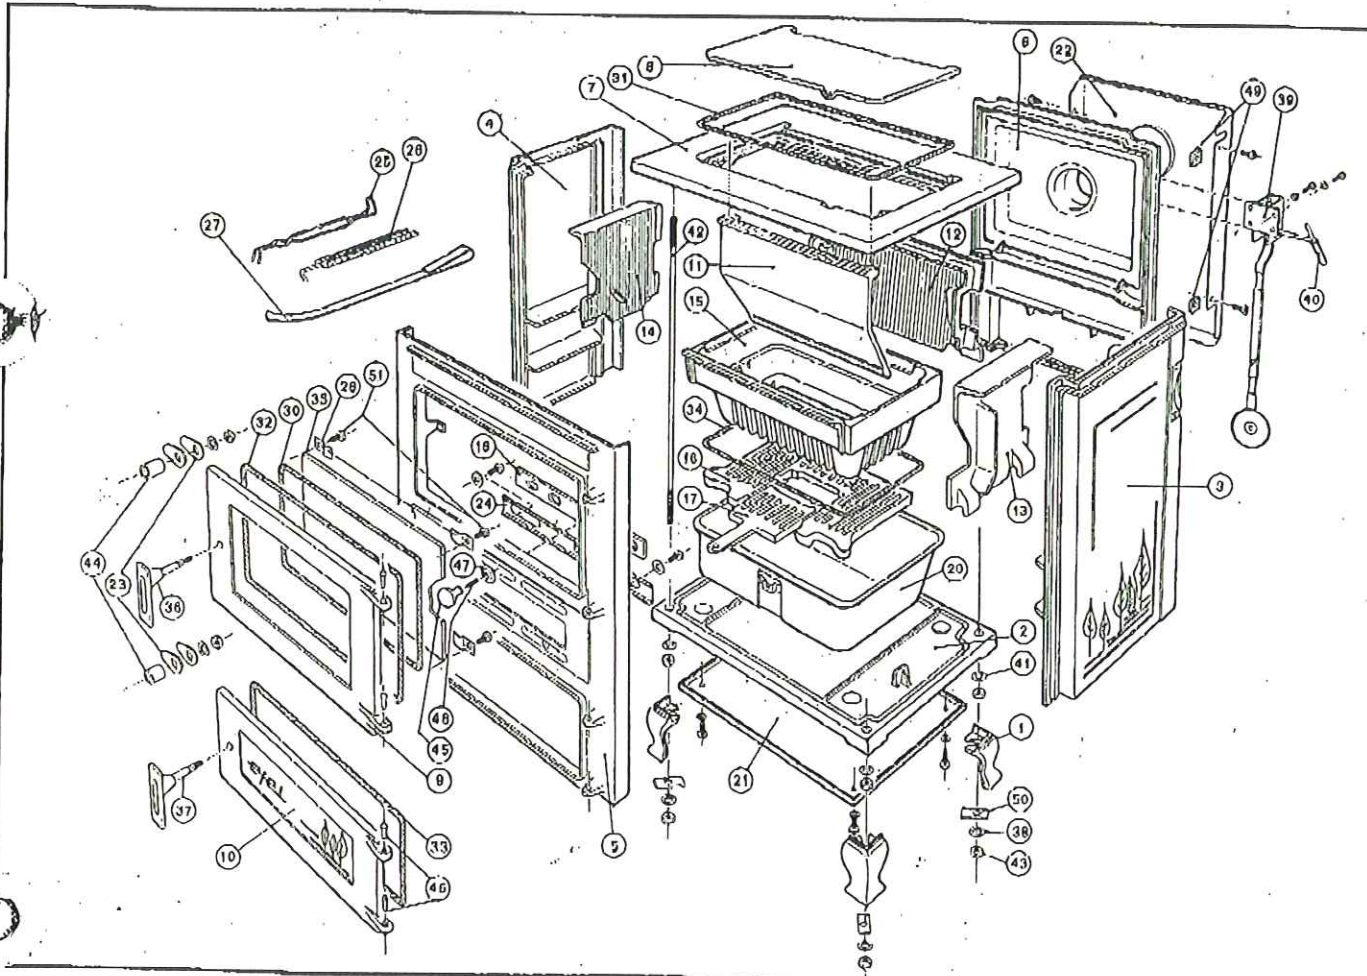

EFEL NORTH AMERICA Inc.
677 MAIN STREET
MA 01749 HUDSON U.S.A.
Phone (617)562-4401

BASTOGNE / Brauk touk

COMMANDE REF. BESTELLING N°-N°	DESIGNATION	BESCHRIJVING	CODE	POINT PUNTE
FONTE / GIETIJZER				
01	5665	Pieds	Poten	084620061 55
02	11313	Fond de foyer	Bodem	086610071 812
03	11314	Pignon droit	Rechter zijkant	086610081 943
04	11315	Pignon gauche	Linker zijkant	086610091 943
05	11316	Devant de foyer	Front	086610101 980
06	11317	Derrière de foyer	Achterwand	086610111 1590
07	11318	Jaque	Kookplaat	086610121 860
08	11319	Tampon	Vuldksel	086610131 513
09	11320	Porte de foyer	Haarddeur	086610181 233
10	11321	Porte de cendrier	Asbakdeur	086610201 271
11	11275	Trémie avant	Bunker voorkant	086610430 460
12	11322	Plaque arrière récupérateur	Achterplaat recuperator	086610220 590
13	11323	Plaque droite récupérateur	Rechter beschermplaat	086610230 280
14	11324	Plaque gauche récupérateur	Linker beschermplaat	086610240 280
15	11325	Grille corbeille	Korf	086610250 1230
16	11326	Grille de fond	Grondrooster	086610260 380
17	11327	Grille tirette	Trekrooster	086610270 50
18	11328	Clapet réglage air secondaire	Klep lucht regelaar	086610280 70