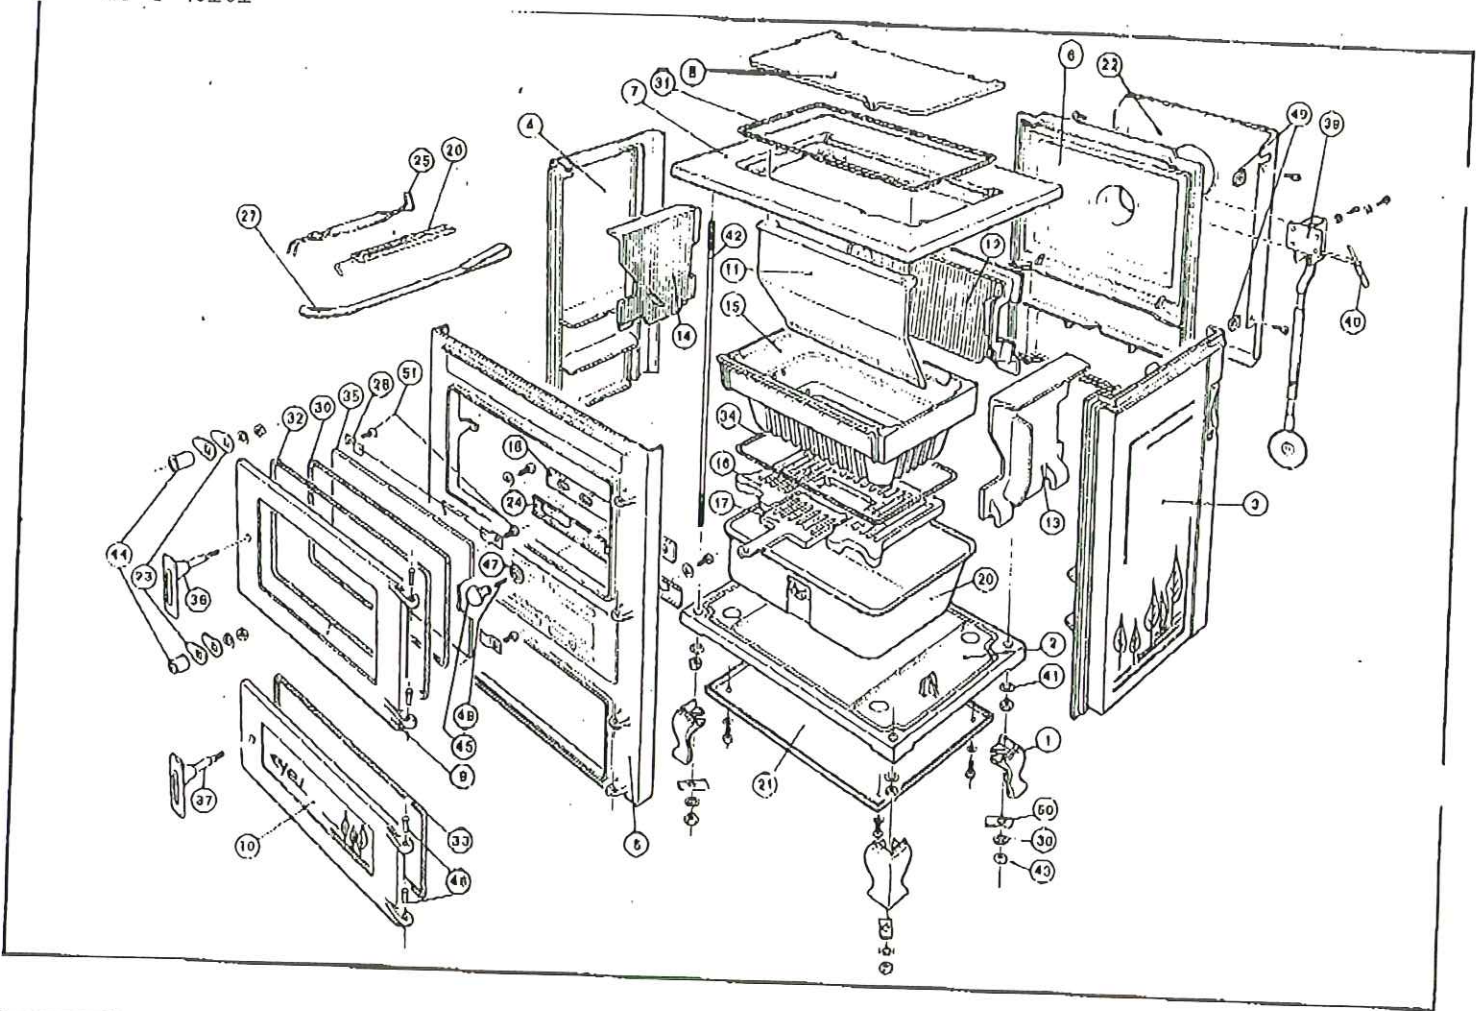

EFEL NORTH AMERICA Inc.
677 MAIN STREET
MA 01749 HUDSON U.S.A.
Phone (617)562-4401

BASTOGNE / Brauk touk

COMMANDE REF. BESTELLING N°-N°	DESIGNATION	BESCHRIJVING	CODE	POINT PUNTE
FONTE / GIETIJZER				
01	5665	Pieds	Poten	084620061 55
02	11313	Fond de foyer	Bodem	086610071 812
03	11314	Pignon droit	Rechter zijkant	086610081 943
04	11315	Pignon gauche	Linker zijkant	086610091 943
05	11316	Devant de foyer	Front	086610101 980
06	11317	Derrière de foyer	Achterwand	086610111 1590
07	11318	Jaque	Kookplaat	086610121 860
08	11319	Tampon	Vuldksel	086610131 513
09	11320	Porte de foyer	Haarddeur	086610181 233
10	11321	Porte de cendrier	Asbakdeur	086610201 271
11	11275	Trémie avant	Bunker voorkant	086610430 460
12	11322	Plaque arrière récupérateur	Achterplaat recuperator	086610220 590
13	11323	Plaque droite récupérateur	Rechter beschermplaat	086610230 280
14	11324	Plaque gauche récupérateur	Linker beschermplaat	086610240 280
15	11325	Grille corbeille	Korf	086610250 1230
16	11326	Grille de fond	Grondrooster	086610260 380
17	11327	Grille tirette	Trekrooster	086610270 50
18	11328	Clapet réglage air secondaire	Klep lucht regelaar	086610280 70