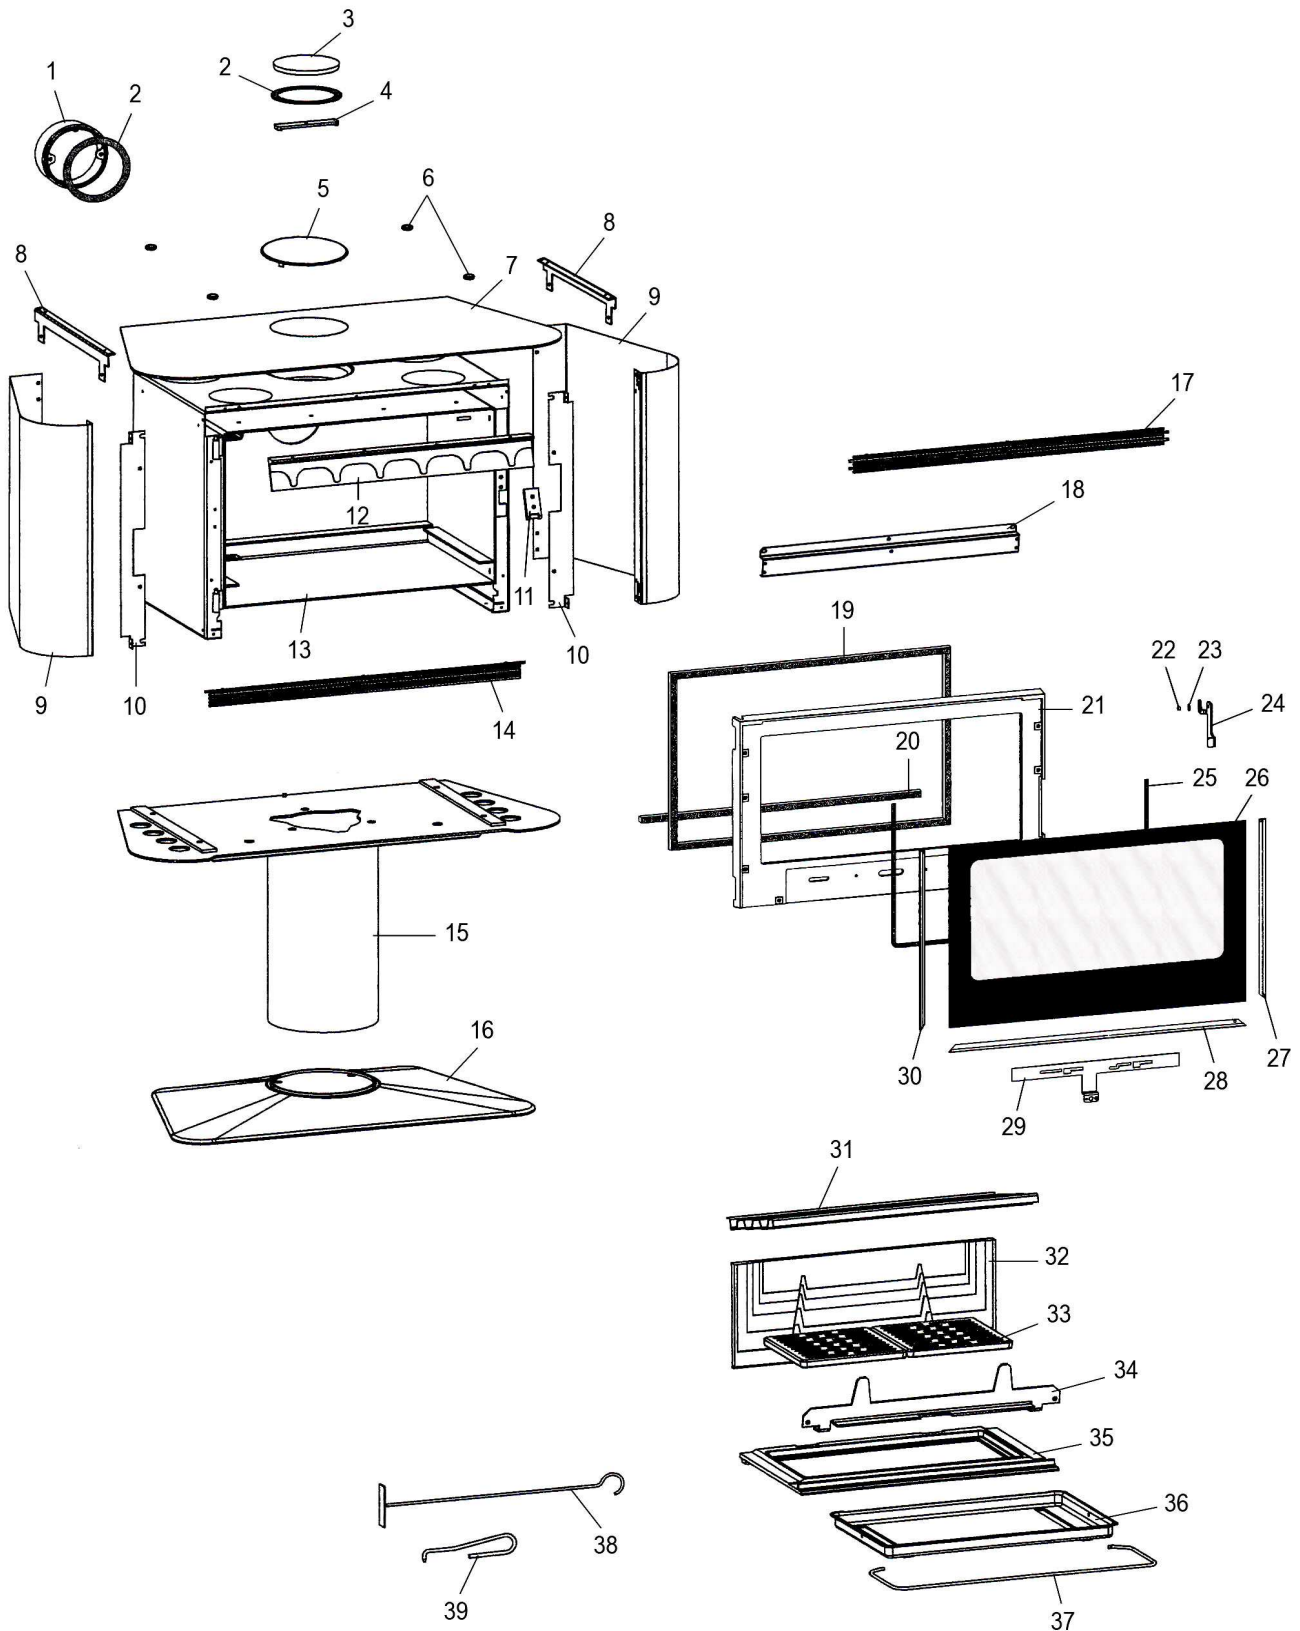

**Eclaté**

Date d'application : 01.07.03  
 Indice A

**POELE BOIS AMBRE 2  
 NOIR C07706.06-A - CHROME C07706.11-A**

Propriété de DEVILLE - Reproduction interdite - Tous droits réservés - Document non contractuel susceptible d'être modifié sans préavis

**Eclaté**

**POELE BOIS AMBRE 2  
 NOIR C07706.06-A - CHROME C07706.11-A**

REP.	DESIGNATION	REF. PIECE	1ère URG	REP.	DESIGNATION	REF. PIECE	1ère URG
1	Buse	P0T07562		32	Plaque arrière	P0020180	X
2	Joint de buse (2)	P0046738	X	33	Grille (2)	P0045915	X
3	Tampon de buse	P0T20434/P09H		34	Chenet	P0051611/P06B	X
4	Etrier de tampon de buse	P0020437		35	Corbeille	P0050953	X
5	Ens. tampon de couvercle	P0051519/E06L		36	Cendrier	P0019785	
6	Cache tête de vis - Ø20 - Chrome (4)	P0051518	X	37	Anse de cendrier	P0020075	
7	Dessus verre	P0051527	X	38	Raclette	P0013447	
8	Support dessus verre (2)	P0051530		39	Main froide	P0028173	
9	Panneau noir (2) <b>A</b>	P0051617/P06M		-	Ecrou frein - M5 - Zingué (2)	P0758500	
	Panneau gris métal (2) <b>B</b>	P0051617/P11B		-	Goupille élastique - E 3-14	P0777314	
10	Equerre de panneau (2)	P0051261					
11	Ens. verrou	P0051264/P06A					
12	Avaloir usiné	P0U20181					
13	Ens. corps de chauffe	P0051271					
14	Grille de finition	P0050987/P06P					
15	Ens. colonne	P0051310/P06M					
16	Pied	P0T50952/P06M					
17	Grille de sortie d'air chaud	P0051616/P06P					
18	Guide d'air	P0051749/P06P					
19	Kit tresse - Ø15 - Noir	D0045928	X				
20	Kit tresse - Ø13 - Noir	D0045927	X				
21	Porte	P0T51359/P06P					
22	Entretoise de poignée	P0051356					
23	Rondelle élastique ondulée - Ø8	P0018504					
24	Poignée	P0051357/P06P					
25	Joint de verre (1,176 m)	P0031148	X				
26	Verre de porte	P0051360	X				
27	Enjoliveur droit	P0051362/P06P					
28	Enjoliveur bas	P0051364/P06P					
29	Volet d'air	P0051358/P06P					
30	Enjoliveur gauche	P0051363/P06P					
31	Déflexeur	P0047202	X				