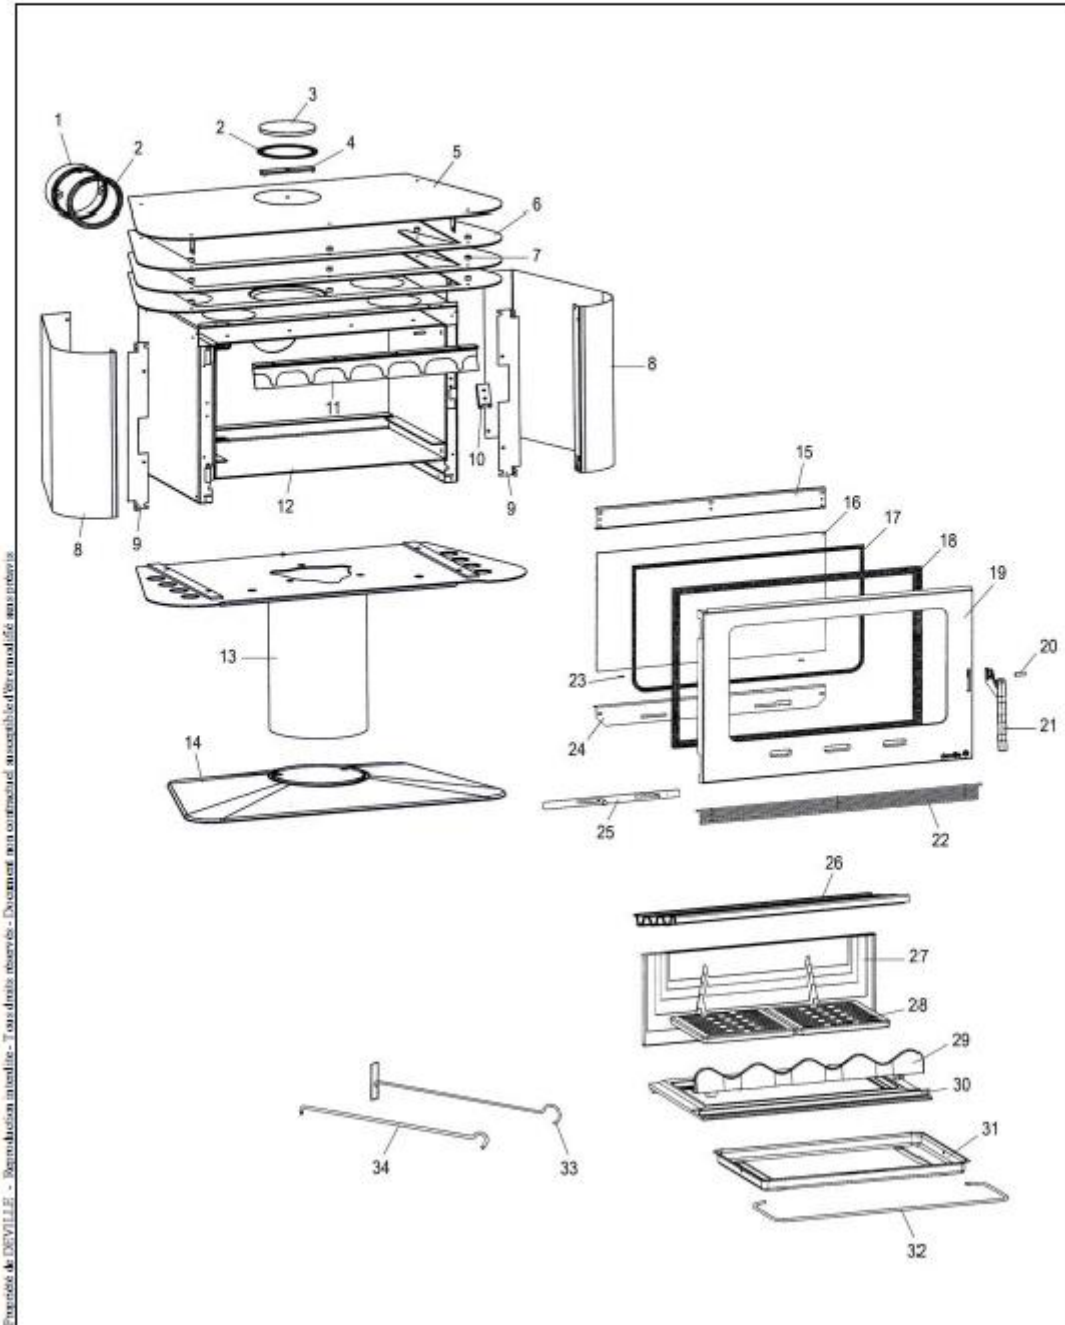

POELE BOIS AUREA

ROUGE C07726.03 - BLEU C07726.04 - JAUNE C07726.07

GRIS C07726.09 - CHROME C07726.11

Eclaté
POELE BOIS AUREA
ROUGE C07726.03 - BLEU C07726.04 - JAUNE C07726.07
GRIS C07726.09 - CHROME C07726.11

REP.	DESIGNATION	REF. PIECE	1ère URC	REP.	DESIGNATION	REF. PIECE	1ère URC
1	Buse	P0T07562		29	Chenet	P0050954	X
2	Joint de buse (2)	P0046738	X	30	Corbeille	P0050953	X
3	Tampon de buse	P0T20434/P09H		31	Cendrier	P0019785	
4	Etrier de tampon de buse	P0020437		32	Anse de cendrier	P0020075	
5	Ens. dessus	P0051307/P06B		33	Raclette	P0013447	
6	Dessus intermédiaire (3)	P0050985/P06A		34	Poignée tisonnier	P0045661	
7	Entretoise (15)	P0022283					
8	Panneau rouge (2)	A P0051260/P03A					
	Panneau bleu (2)	B P0051260/P04H					
	Panneau jaune (2)	C P0051260/P07B					
	Panneau noir (2)	D P0051260/P06B					
	Panneau gris métal (2)	E P0051260/P11B					
9	Equerre de panneau (2)	P0051261					
10	Ens. verrou	P0051264/P06A					
11	Avaloir usiné	P0U20181					
12	Ens. corps de chauffe	P0051271					
13	Ens. colonne	P0051310/P06B					
14	Pied	P0T50952/P06B					
15	Guide d'air	P0028061/P09E					
16	Verre de porte	P0050975	X				
17	Kit tresse - Ø6 - Noir	D0045937	X				
18	Kit tresse - Ø15 - Noir	D0045928	X				
19	Porte	P0T50950/P06B					
20	Goupille cannelée - 8-24	P0027091					
21	Poignée	P0T50951/P09P					
22	Grille de finition	P0050987/P06B					
23	Joint de verre (0,03 m)	P0031148	X				
24	Support volet	P0050974					
25	Ens. volet	P0046111/P09E					
26	Défecteur	P0047202	X				
27	Plaque arrière	P0020180	X				
28	Grille (2)	P0045915	X				