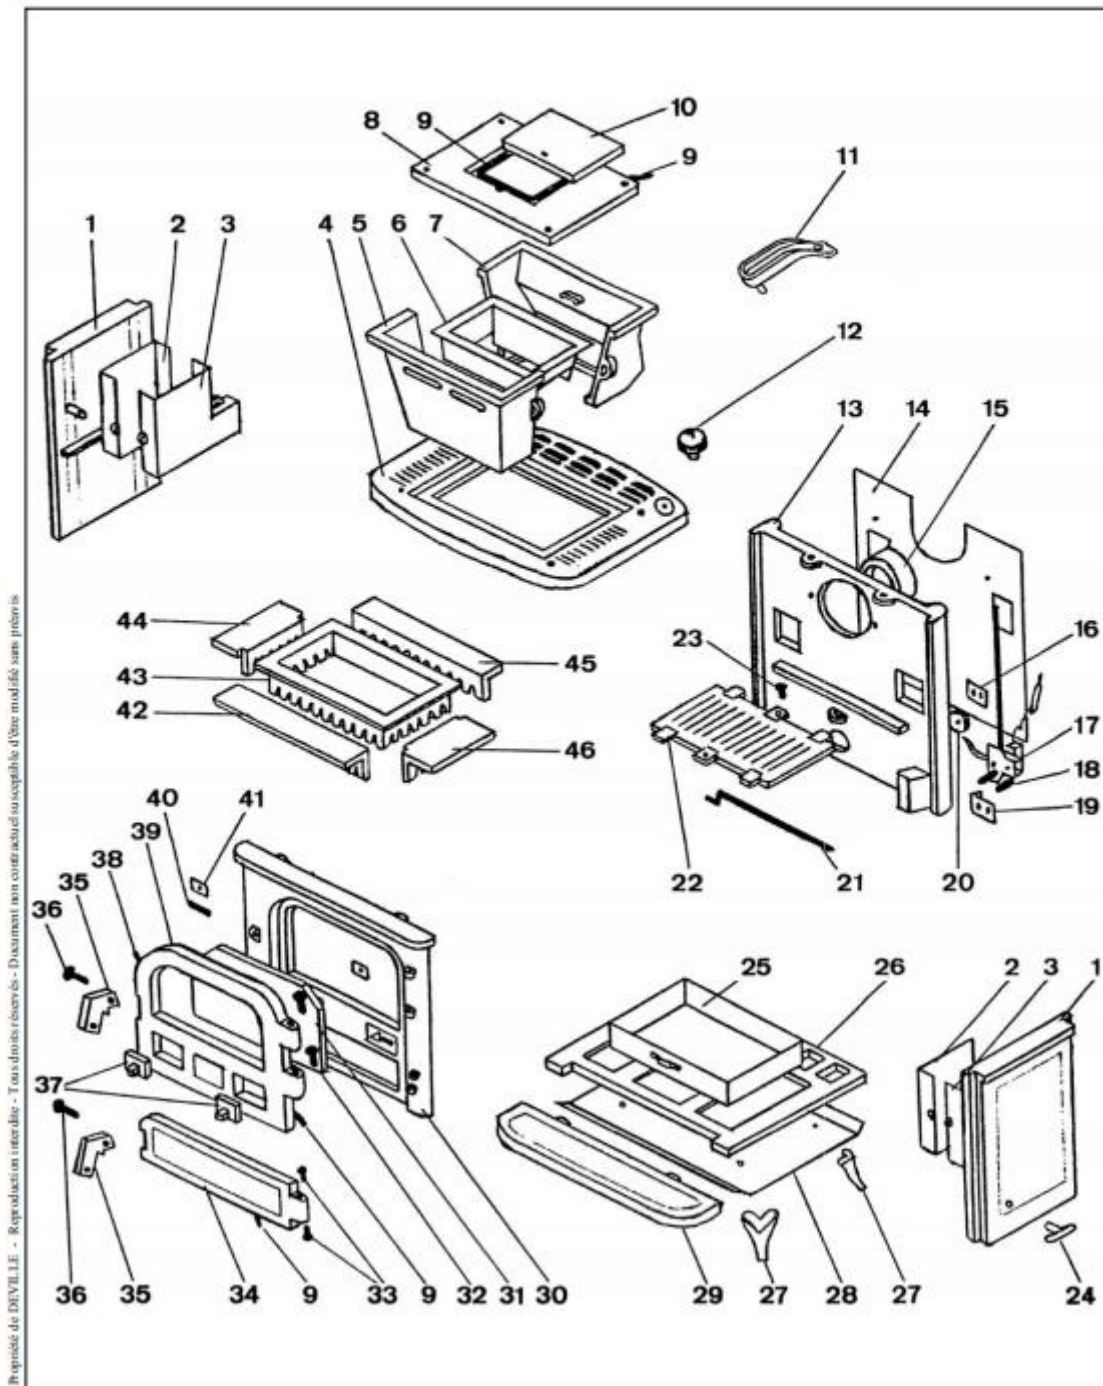

**POELE A CHARBON - 9 KW  
 NOIR C07764.06-DA**

Propriété de DEVILLE - Reproduction interdite - Tous droits réservés - Document non contractuel susceptible d'être modifié sans préavis

N° de document : DT-F-003

**Eclaté**Date d'application : 01.07.03  
Indice A**POELE A CHARBON - 9 KW  
NOIR C07764.06-DA**

REP.	DESIGNATION	REF. PIECE	1ère URG	REP.	DESIGNATION	REF. PIECE	1ère URG
1	Plaque latérale	D0031538		29	Bavette	D0031517	
2	Etui d'air gauche	D0031537		30	Plaque frontale	D0031522	
3	Etui d'air droit	D0031536		31	Vitre céramique	D0031534	X
4	Plaque dessus	D0031521		32	Charnière de porte de chargem. (2)	D0034779	
5	Trémie partie avant	D0031530	X	33	Charnière de porte de cendrier	D0034780	
6	Anneau de trémie	D0031532	X	34	Porte de cendrier	D0031568	
7	Trémie partie arrière	D0031531	X	35	Clenche de porte	D0031533	
8	Plaque dessus de trémie	D0031520		36	Axe de clenche de porte	D0034782	
9	Joint - Ø8	D0034771	X	37	Volet de réglage d'air	D0034847	
10	Couvercle	D0031519		38	Joint de vitre	D0034785	X
11	Main froide	D0034840		39	Porte de chargement	D0031581	
12	Bouton de thermostat	D0031523		40	Bouton excentrique - M8 (2)	D0034784	
13	Plaque arrière	D0031513		41	Fixation de vitre	D0031535	
14	Pare-chaleur arrière	D0031524		42	Support avant de foyer	D0031539	
15	Buse - Ø153	D0031541		43	Foyer	D0031529	X
16	Support bulbe de thermostat	D0034841		44	Support gauche de foyer	D0031527	
17	Thermostat	D0031525	X	45	Support arrière de foyer	D0031528	
18	Entretoise de thermostat (2)	D0034842		46	Support droit de foyer	D0031526	
19	Pare-chaleur de thermostat	D0031514					
20	Clapet de thermostat	D0031512					
21	Tige de grille	D0034843					
22	Grille	D0031516	X				
23	Charnière de grille	D0034844					
24	Poignée de grille	D0034845					
25	Cendrier	D0031508					
26	Plaque de fond	D0031515					
27	Pied (4)	D0031518					
28	Pare-chaleur dessous	D0034846					