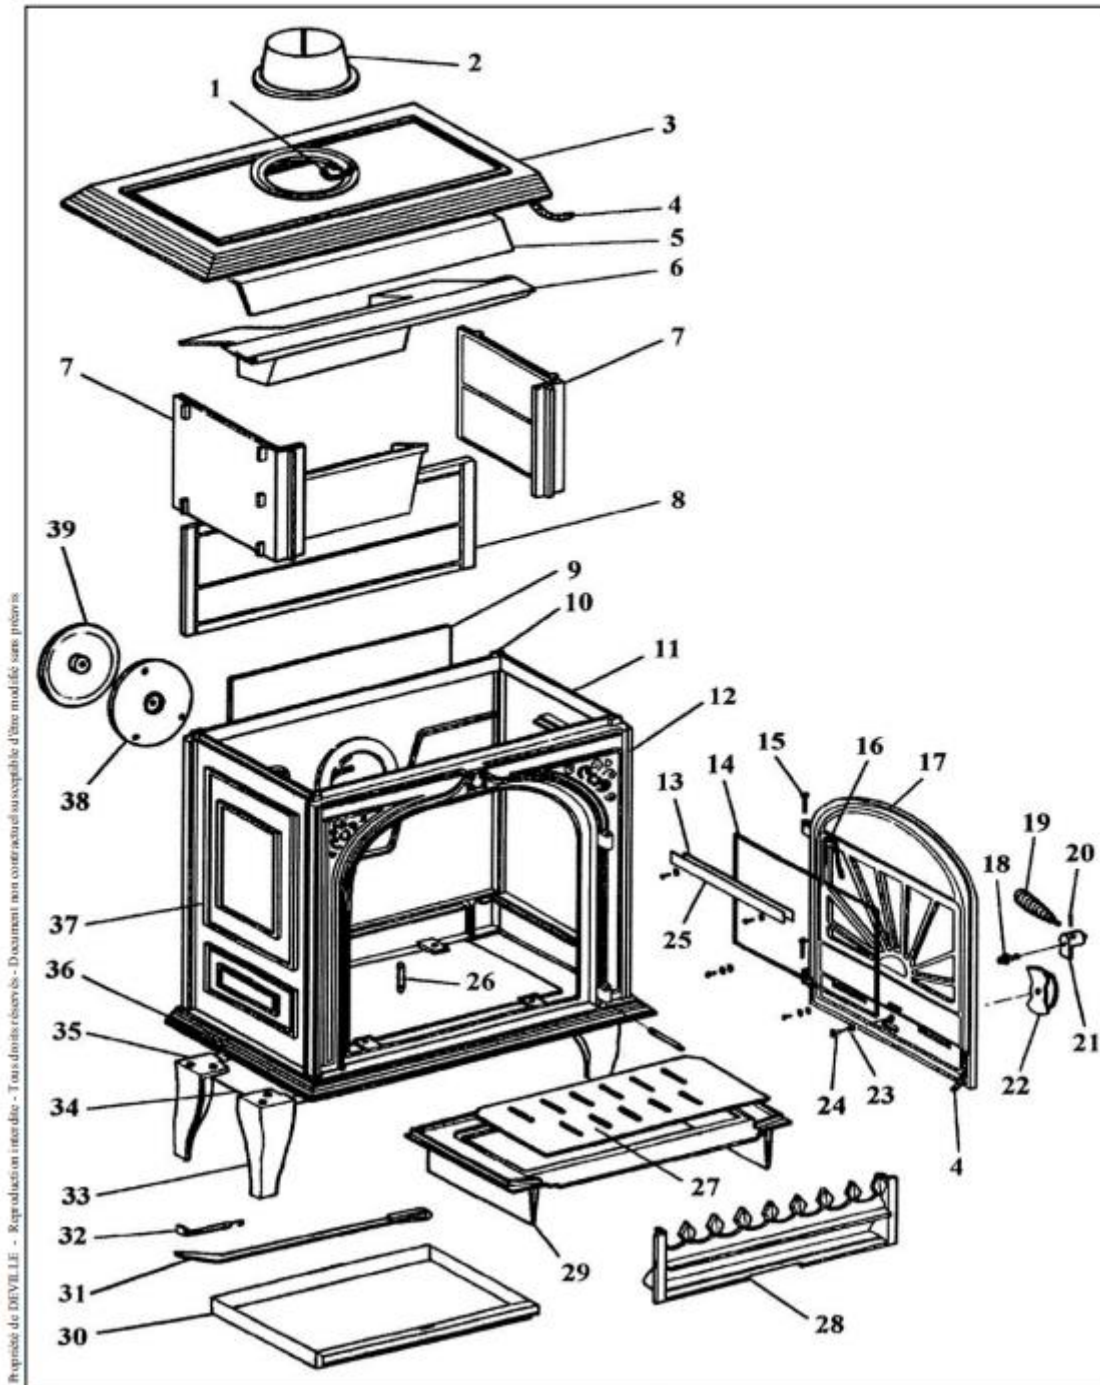

**POELE A BOIS "FOUGERE" - 10 KW  
 NOIR C07777.06**

	N° de document : DT-F-003
<b>Eclaté</b>	Date d'application : 01.07.03 Indice A

**POELE A BOIS "FOUGERE" - 10 KW  
NOIR C07777.06**

REP.	DESIGNATION	REF. PIECE	1ère URG	REP.	DESIGNATION	REF. PIECE	1ère URG
1	Tresse céramique - 10x4 (1 m)	D0035149		29	Support de grille	D0035174	
2	Buse - Ø139	D0035164		30	Cendrier	D0035155	
3	Dessus	D0035162		31	Tisonnier	D0029444	
4	Tresse céramique (3,14 m)	D0035150		32	Poignée crochet	D0029448	
5	Ecran haut	D0035178		33	Pied avant gauche ou arrière droit	D0035158	
6	Chicane	D0035175		34	Ecran bas	D0035156	
7	Côté de foyer	D0035165	X	35	Pied avant droit ou arrière gauche	D0035157	
8	Arrière de foyer	D0035166	X	36	Dessous	D0035159	
9	Ecran arrière	D0035153		37	Panneau latéral gauche	D0035173	
10	Panneau arrière	D0035167		38	Bride	D0035176	
11	Panneau latéral droit	D0035172		39	Tampon de buse	D0035163	
12	Façade	D0035170					
13	Joint	D0035146					
14	Verre neoceram	D0035151	X				
15	Clou cannelé - 6-35	D0035144					
16	Joint adhésif - Ø4	D0024446					
17	Porte de foyer	D0035171					
18	Axe	D0035143					
19	Poignée	D0035148					
20	Goupille mecanindus - 4-20	D0035145					
21	Loquet de porte	D0035160					
22	Rosace	D0035161					
23	Ressort - 11x15	D0035051					
24	Vis - 27x8x6	D0035152					
25	Contre-plaque	D0035177					
26	Gâche	D0035154					
27	Grille de décendrage	D0035169	X				
28	Grille de face	D0035168	X				