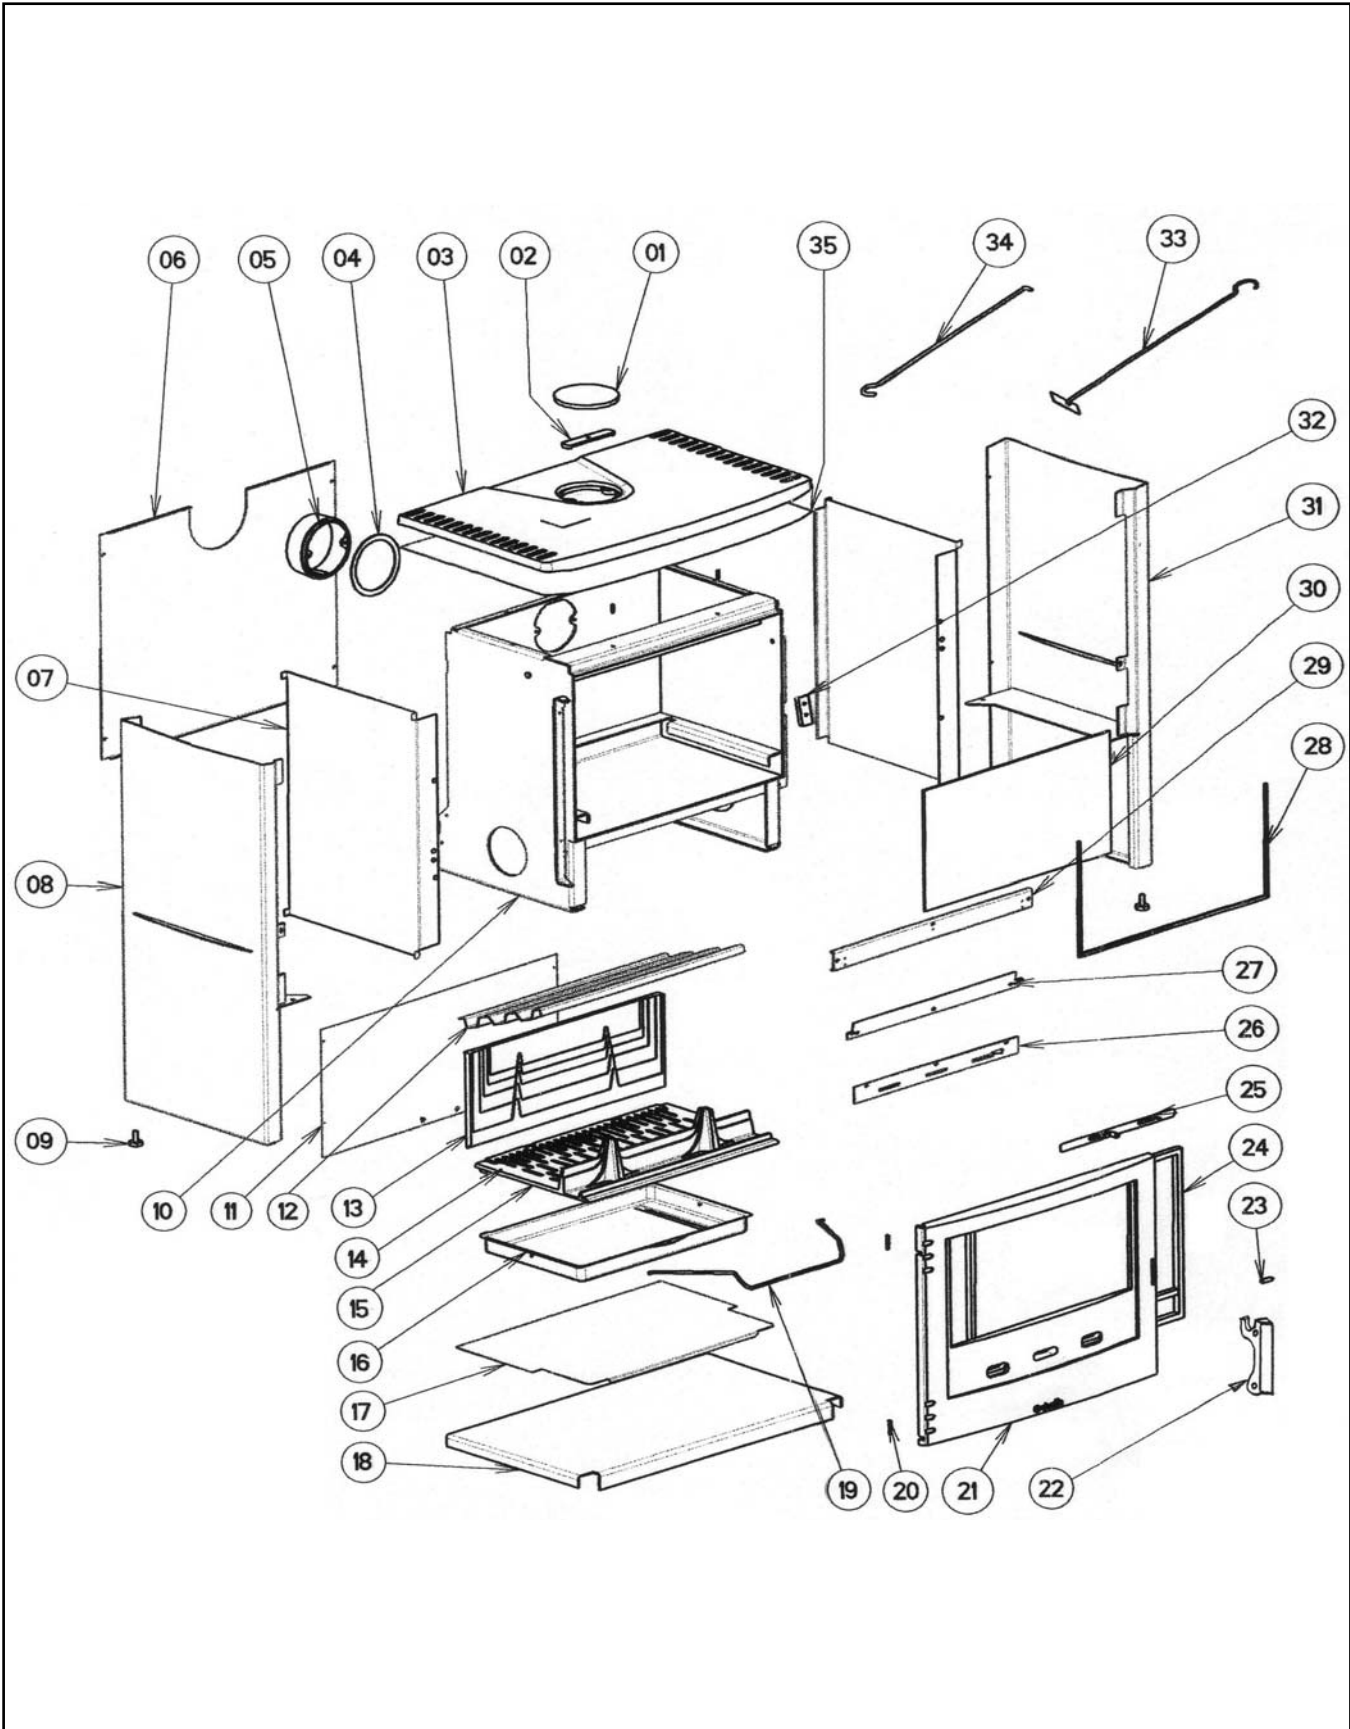

Eclaté

Date d'application : 01.07.03
Indice A

POELE BOIS ADELIE - 11 KW
CREME C07796.02 - ROUGE C07796.03 - BLEU C07796.04
NOIR C07796.06 - GRIS C07796.09

Propriété de DEVILLE. - Reproduction interdite - Tous droits réservés - Document non contractuel susceptible d'être modifié sans préavis

Eclaté

Date d'application : 01.07.03
Indice A

POELE BOIS ADELIE - 11 KW
CREME C07796.02 - ROUGE C07796.03 - BLEU C07796.04
NOIR C07796.06 - GRIS C07796.09

REP.	DESIGNATION	REF. PIECE	1ère URG	REP.	DESIGNATION	REF. PIECE	1ère URG
1	Tampon de buse	P0T20434/P09H		18	Plaque de bûcher	A P0049171/P02C	
2	Etrier de tampon de buse	P0020437			Plaque de bûcher	B P0049171/P03A	
3	Ens. dessus + écran	P0050750			Plaque de bûcher	C P0049171/P04A	
4	Joint de buse	P0046738	X		Plaque de bûcher	D P0049171/P06M	
5	Buse	P0T07562			Plaque de bûcher	E P0049171/P09M	
6	Ecran arrière	P0046329		19	Anse de cendrier	P0018715	
7	Ecran de panneau (2)	P0046741		20	Axe (2)	P0009645	
8	Ens. panneau gauche	A P0046513/P02C		21	Porte fonte moderne	P0T49170/P09H	
	Ens. panneau gauche	B P0046513/P03A		22	Poignée	P0T46465/P09H	
	Ens. panneau gauche	C P0046513/P04A		23	Goupille cannelée - ISO 8745 - 8-24	P0027091	
	Ens. panneau gauche	D P0046513/P06M		24	Tresse - Ø15 - noire	D0045928	X
	Ens. panneau gauche	E P0046513/P09M		25	Ens. volet	P0046111/P09E	
9	Pied réglable (4)	P0021222		26	Support volet	P0046326	
10	Ens. corps de chauffe	P0046303		27	Presse-verre	P0046328	
11	Arrière de bûcher	A P0049172/P02C		28	Tresse - Ø6 - noire	D0045937	
	Arrière de bûcher	B P0049172/P03A		29	Guide d'air	P0046327	
	Arrière de bûcher	C P0049172/P04A		30	Verre de porte	P0046330	X
	Arrière de bûcher	D P0049172/P06M		31	Ens. panneau droit	A P0046514/P02C	
	Arrière de bûcher	E P0049172/P09M			Ens. panneau droit	B P0046514/P03A	
12	Déфлекteur	P0046325			Ens. panneau droit	C P0046514/P04A	
13	Plaque arrière	P0020180	X		Ens. panneau droit	D P0046514/P06M	
14	Grille (2)	P0045915	X		Ens. panneau droit	E P0046514/P09M	
15	Corbeille de foyer	P0047512	X	32	Verrou de porte	P0T18055	
16	Cendrier	P0020366		33	Raclette	P0013447	
17	Tiroir	P0047234		34	Poignée tisonnier	P0045661	
				35	Ecran de dessus	P0049659	
				-	Arrêt d'axe ARCB - Ø5	P0009582	

A: C07796.02

B: C07796.03

C: C07796.04

D: C07796.06

E: C07796.09