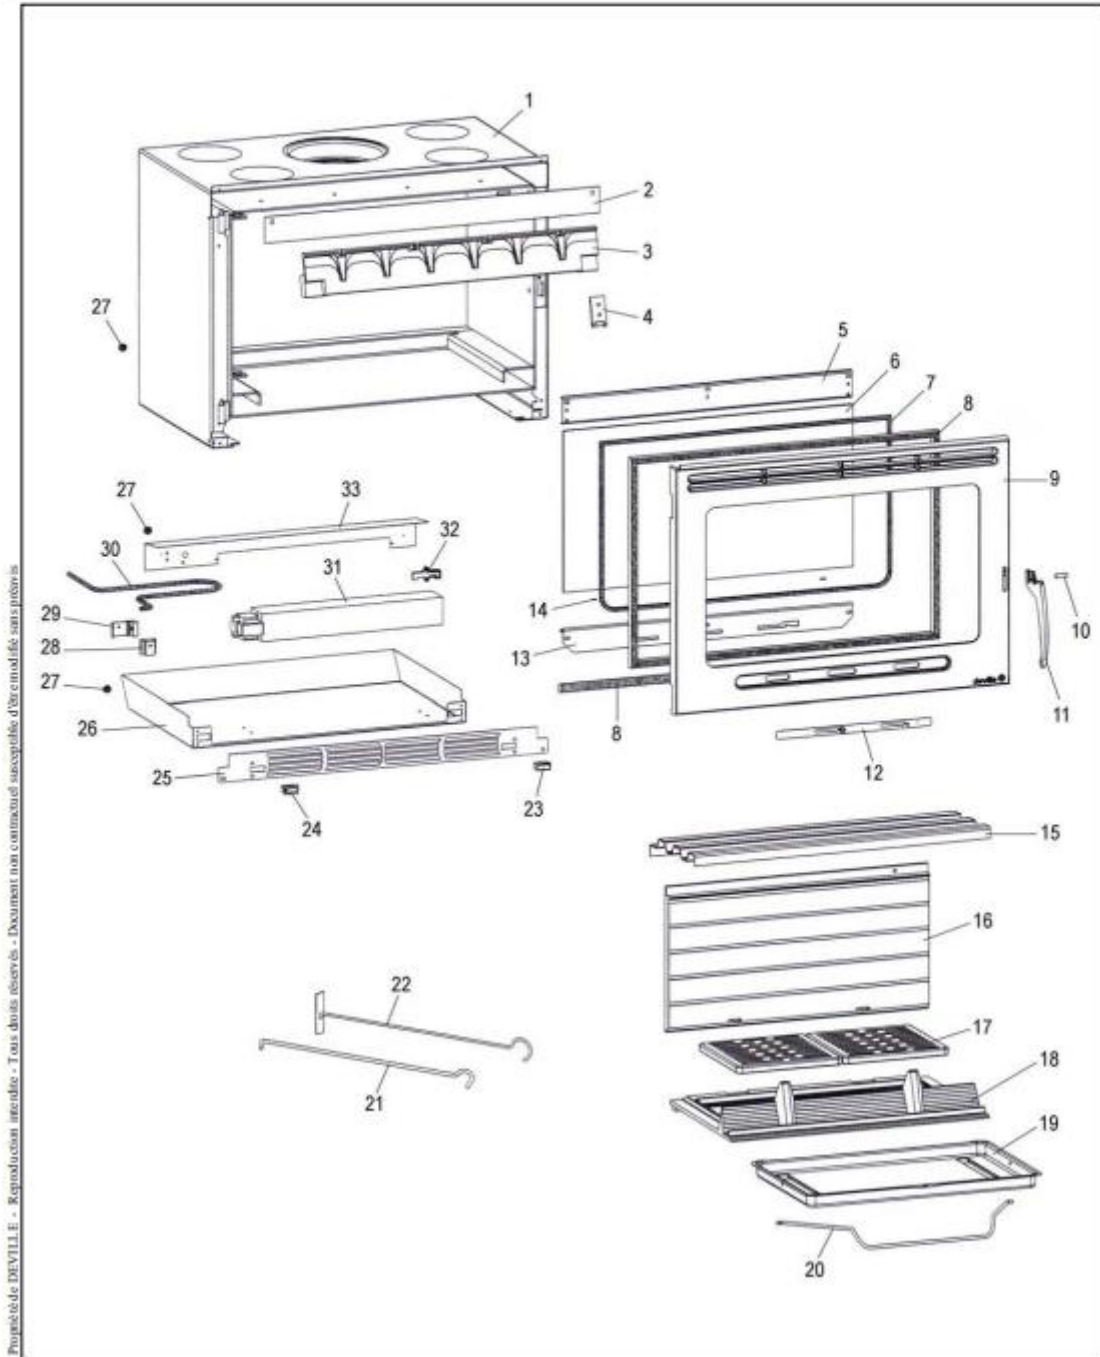

**INSERT BOIS REGAIN 71 TURBO VISION**  
**PORTE GRISE C07848.PT09**

**Eclaté**
**INSERT BOIS REGAIN 71 TURBO VISION  
 PORTE GRISE C07848.PT09**

REP.	DESIGNATION	REF. PIECE	1ère URG	REP.	DESIGNATION	REF. PIECE	1ère URG
1	Ens. corps de chauffe	P0051069		33	Support ventilateur	P0049692	
2	Plaque obturatrice	P0051081/P06B		-	Ens. soufflerie	P0051079	
3	Avaloir usiné	P0U22957		-	Ens. filerie	P0049340	
4	Ens. verrou	P0051264/P06A					
5	Guide d'air supérieur	P0040021/P09E					
6	Verre de porte	P0051077	X				
7	Kit tresse - Ø6 - Noir	D0045937	X				
8	Kit tresse - Ø15 - Noir	D0045928	X				
9	Porte	P0T51076/P06B					
10	Goupille cannelée - 8-24	P0027091					
11	Poignée	P0T50957					
12	Ens. volet	P0046094/P09E					
13	Support volet	P0051078					
14	Joint de verre (0,03 m)	P0031148	X				
15	Défecteur	P0022956	X				
16	Plaque arrière	P0027868	X				
17	Grille (2)	P0045915	X				
18	Corbeille de foyer	P0047502	X				
19	Cendrier	P0019785					
20	Anse de cendrier	P0018715					
21	Poignée tisonnier	P0045661					
22	Raclette	P0013447					
23	Sélecteur auto/manu	P0050707					
24	Inverseur	P0050706					
25	Grille de soufflerie	P0051080/P06B					
26	Tiroir	P0049691					
27	Passe-fil - Ø8 - S (3)	P0050518					
28	Domino - 3 plots	P0020265					
29	Support domino	P0020264					
30	Cordon d'alimentation - 3 conducteurs	P0020901					
31	Ventilateur centrifuge	P0049341					
32	Thermostat à disque bimétallique	P0037182					