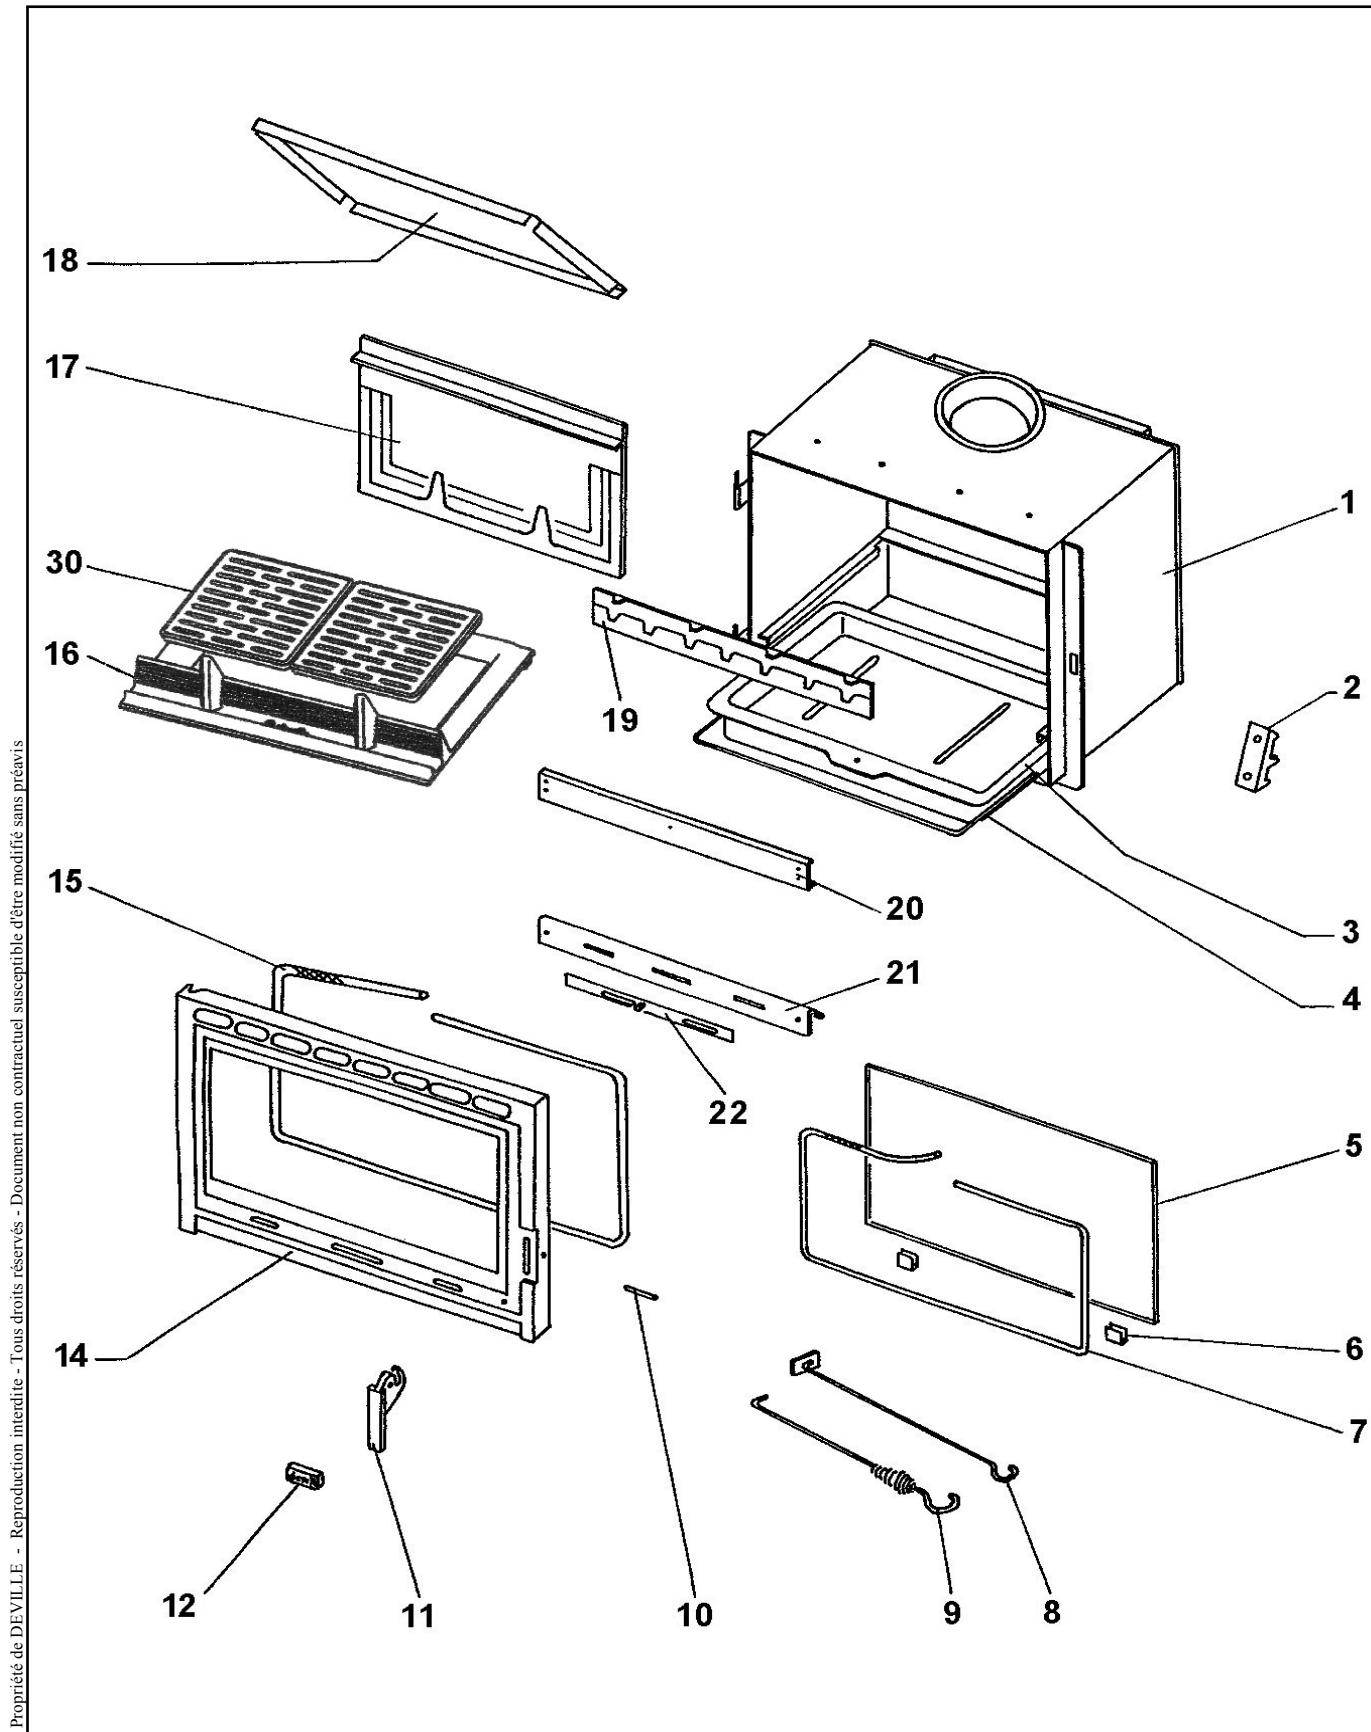

**FOYER BOIS - 11 KW
PORTE GRISE C07885.PT09**

Eclaté
**FOYER BOIS - 11 KW
 PORTE GRISE C07885.PT09**

REP.	DESIGNATION	REF. PIECE	1ère URG	REP.	DESIGNATION	REF. PIECE	1ère URG
1	Ens. corps soudé	P0027629					
2	Verrou de porte	P0T18055					
3	Cendrier	P0020366					
4	Anse de cendrier	P0018715					
5	Verre de porte	P0027017	X				
6	Profilé entretoise - prof. 30/10 (0,02 m)	P0023047					
7	Tresse - Ø6 - noire	D0045937					
8	Raclette	P0013447					
9	Poignée tisonnier	P0045661					
10	Goupille cannelée - ISO 8745 - 8-24	P0027091					
11	Clenche	P0T20337					
12	Marque "Deville"	P0T27596/P06B					
14	Porte fonte	P0T27624/P06B					
15	Tresse - Ø15 - noire	D0045928					
16	Corbeille de foyer	P0047512	X				
17	Plaque arrière de foyer	P0022982					
18	Déфлекteur	P0022956					
19	Avaloir usiné	P0U22957					
20	Guide d'air supérieur	P0027625/P09E					
21	Support volet	P0027626					
22	Ens. volet de réglage	P0020120/P09E					
30	Grille (2)	P0045915	X				