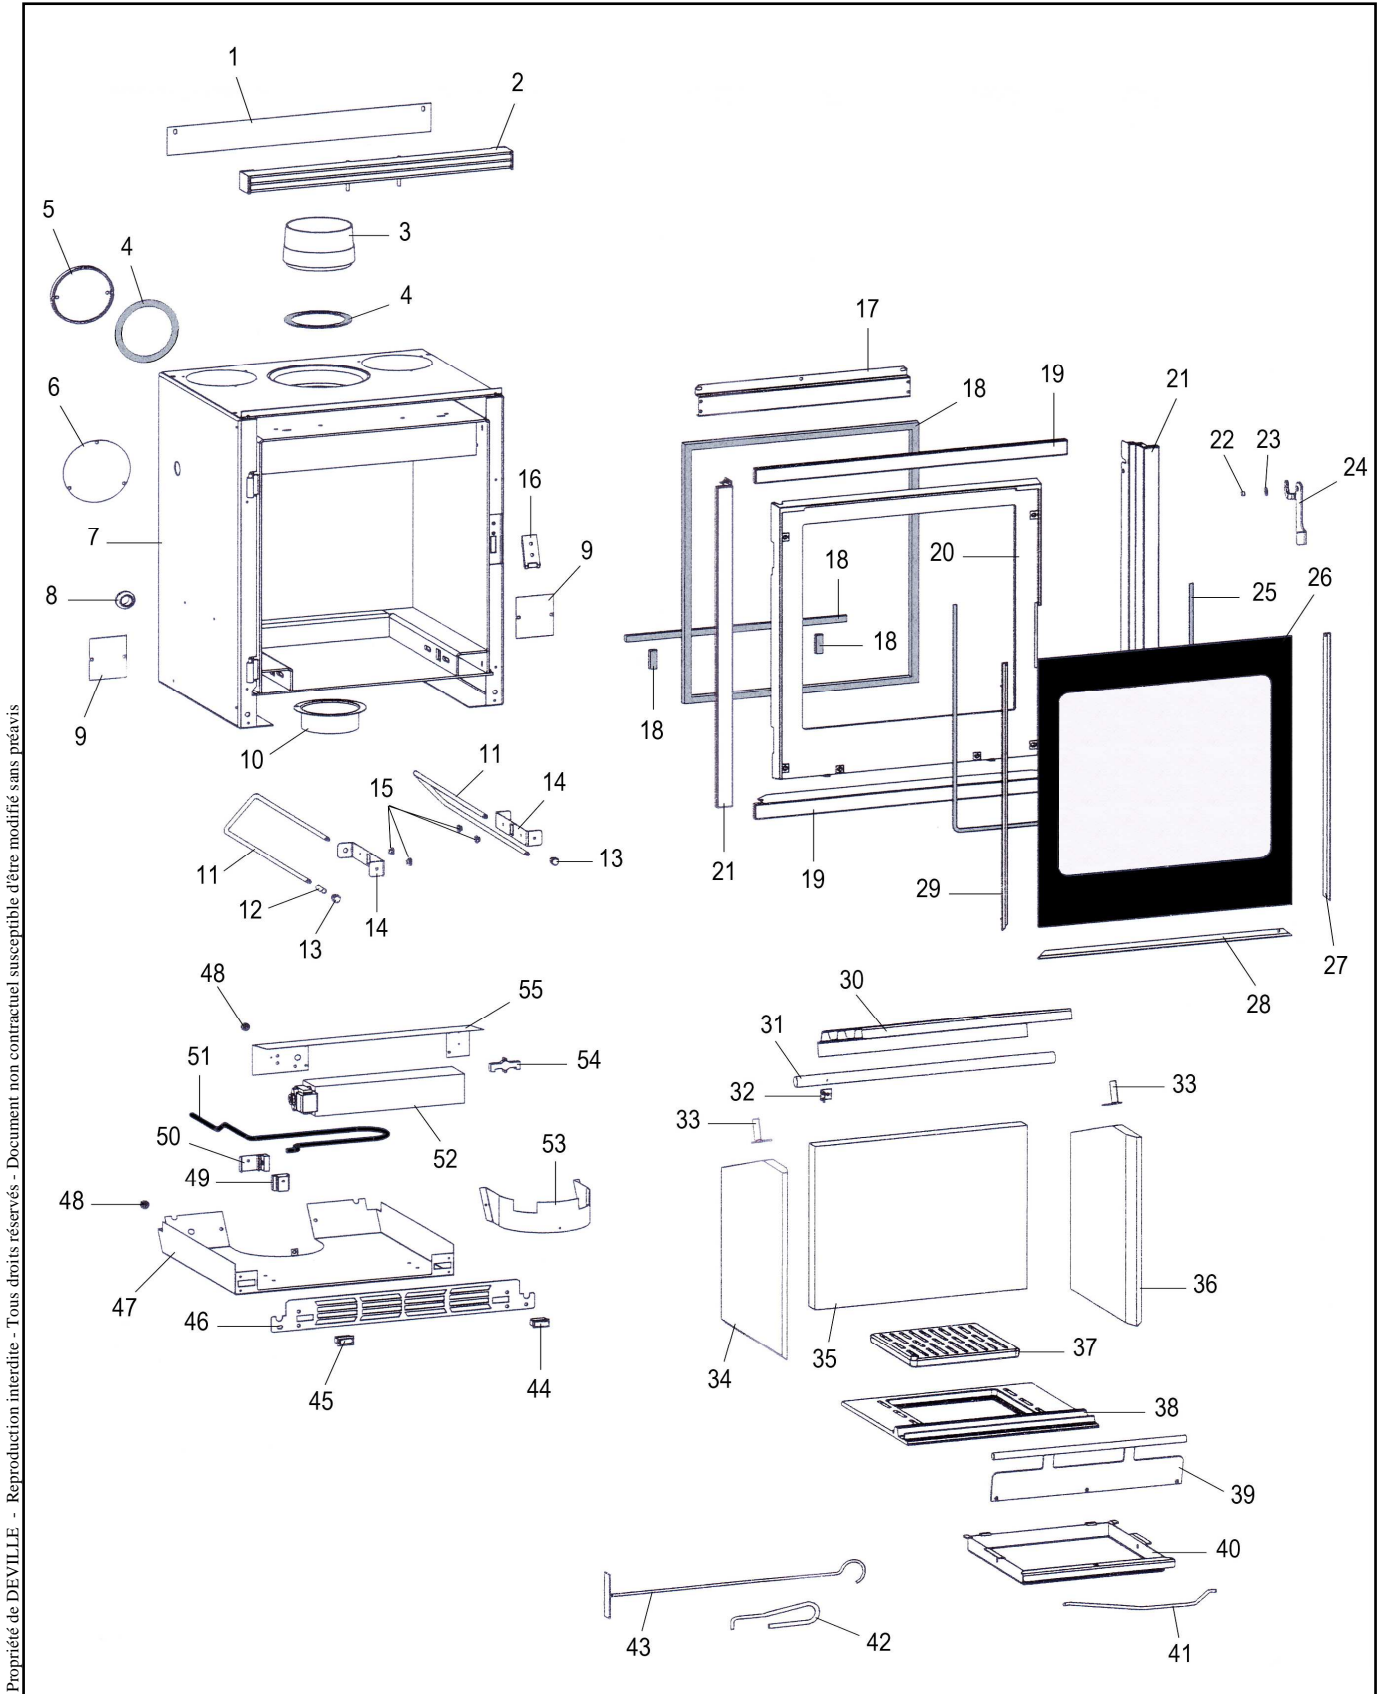

Eclaté

**INSERT BOIS BIJOU C50 TURBO
PORTE NOIRE C07923.PT06**

Propriété de DEVILLE - Reproduction interdite - Tous droits réservés - Document non contractuel susceptible d'être modifié sans préavis

Eclaté

Date d'application : 01.07.03
Indice A

**INSERT BOIS BIJOU C50 TURBO
PORTE NOIRE C07923.PT06**

REP.	DESIGNATION	REF. PIECE	1ère URG	REP.	DESIGNATION	REF. PIECE	1ère URG
1	Plaque obturatrice	P0052122/P06B		33	Equerre de brique (2)	P0051853	
2	Ens. grille de sortie d'air chaud	P0052125/P06P		34	Brique gauche vermiculite	P0052118	X
3	Buse mixte - Ø125/120	P0T46938		35	Brique de fond vermiculite	P0052116	X
4	Joint de buse (2)	P0022865	X	36	Brique droite vermiculite	P0052117	X
5	Tampon de buse	P0T11271/P06A		37	Grille	P0045915	X
6	Obturateur	P0052140		38	Corbeille de foyer	P0052082	X
7	Ens. corps de chauffe	P0052104		39	Ens. chenet	P0052119/P06B	X
8	Passe-fil - Ø30 - S	P0021297		40	Cendrier	P0052137	
9	Cache (2)	P0050472		41	Anse de cendrier	P0052138	
10	Buse - Ø100	P0052141		42	Main froide	P0028173	
11	Axe de commande (2)	P0052142		43	Raclette	P0013447	
12	Manchon - Rouge	P0052303		44	Sélecteur auto/manu	P0050707	
13	Bouton bakélite (2)	P0052145		45	Inverseur	P0050706	
14	Volet d'air (2)	P0052143		46	Grille de soufflerie	P0052130/P06P	
15	Guide (4)	P0051475		47	Tiroir	P0052128	
16	Ens. verrou	P0051264/P06A		48	Passe-fil - Ø8 - S (2)	P0050518	
17	Guide d'air	P0052136/P06P		49	Domino - 3 plots	P0020265	
18	Kit tresse - Ø15 - Noir	D0045928	X	50	Support domino	P0020264	
19	Haut et bas de cadre (2)	P0052124/P06P		51	Cordon d'alimentation - 3 conducteurs	P0020901	
20	Porte	P0T52081/P06P		52	Ventilateur tangentiel	P0052131	
21	Côté de cadre (2)	P0052123/P06P		53	Défecteur de soufflerie	P0052144	
22	Entretoise de poignée	P0051356		54	Thermostat à disque bimétallique	P0037182	
23	Rondelle élastique ondulée - Ø8	P0018504		55	Support ventilateur	P0052129	
24	Poignée	P0051357/P06P		-	Ecrou frein - M5 - Zingué (2)	P0758500	
25	Joint de verre (1,34 m)	P0031148	X	-	Ecrou rectangulaire - M6	P0016835	
26	Verre de porte	P0052135	X	-	Goupille élastique - E 3-14	P0777314	
27	Enjoliveur droit	P0052132/P06P		-	Ens. soufflerie	P0052127/P06P	
28	Enjoliveur bas	P0052134/P06P		-	Ens. filerie	P0049340	
29	Enjoliveur gauche	P0052133/P06P					
30	Défecteur	P0052139	X				
31	Tube d'air	P0052115					
32	Equerre de tube	P0051884