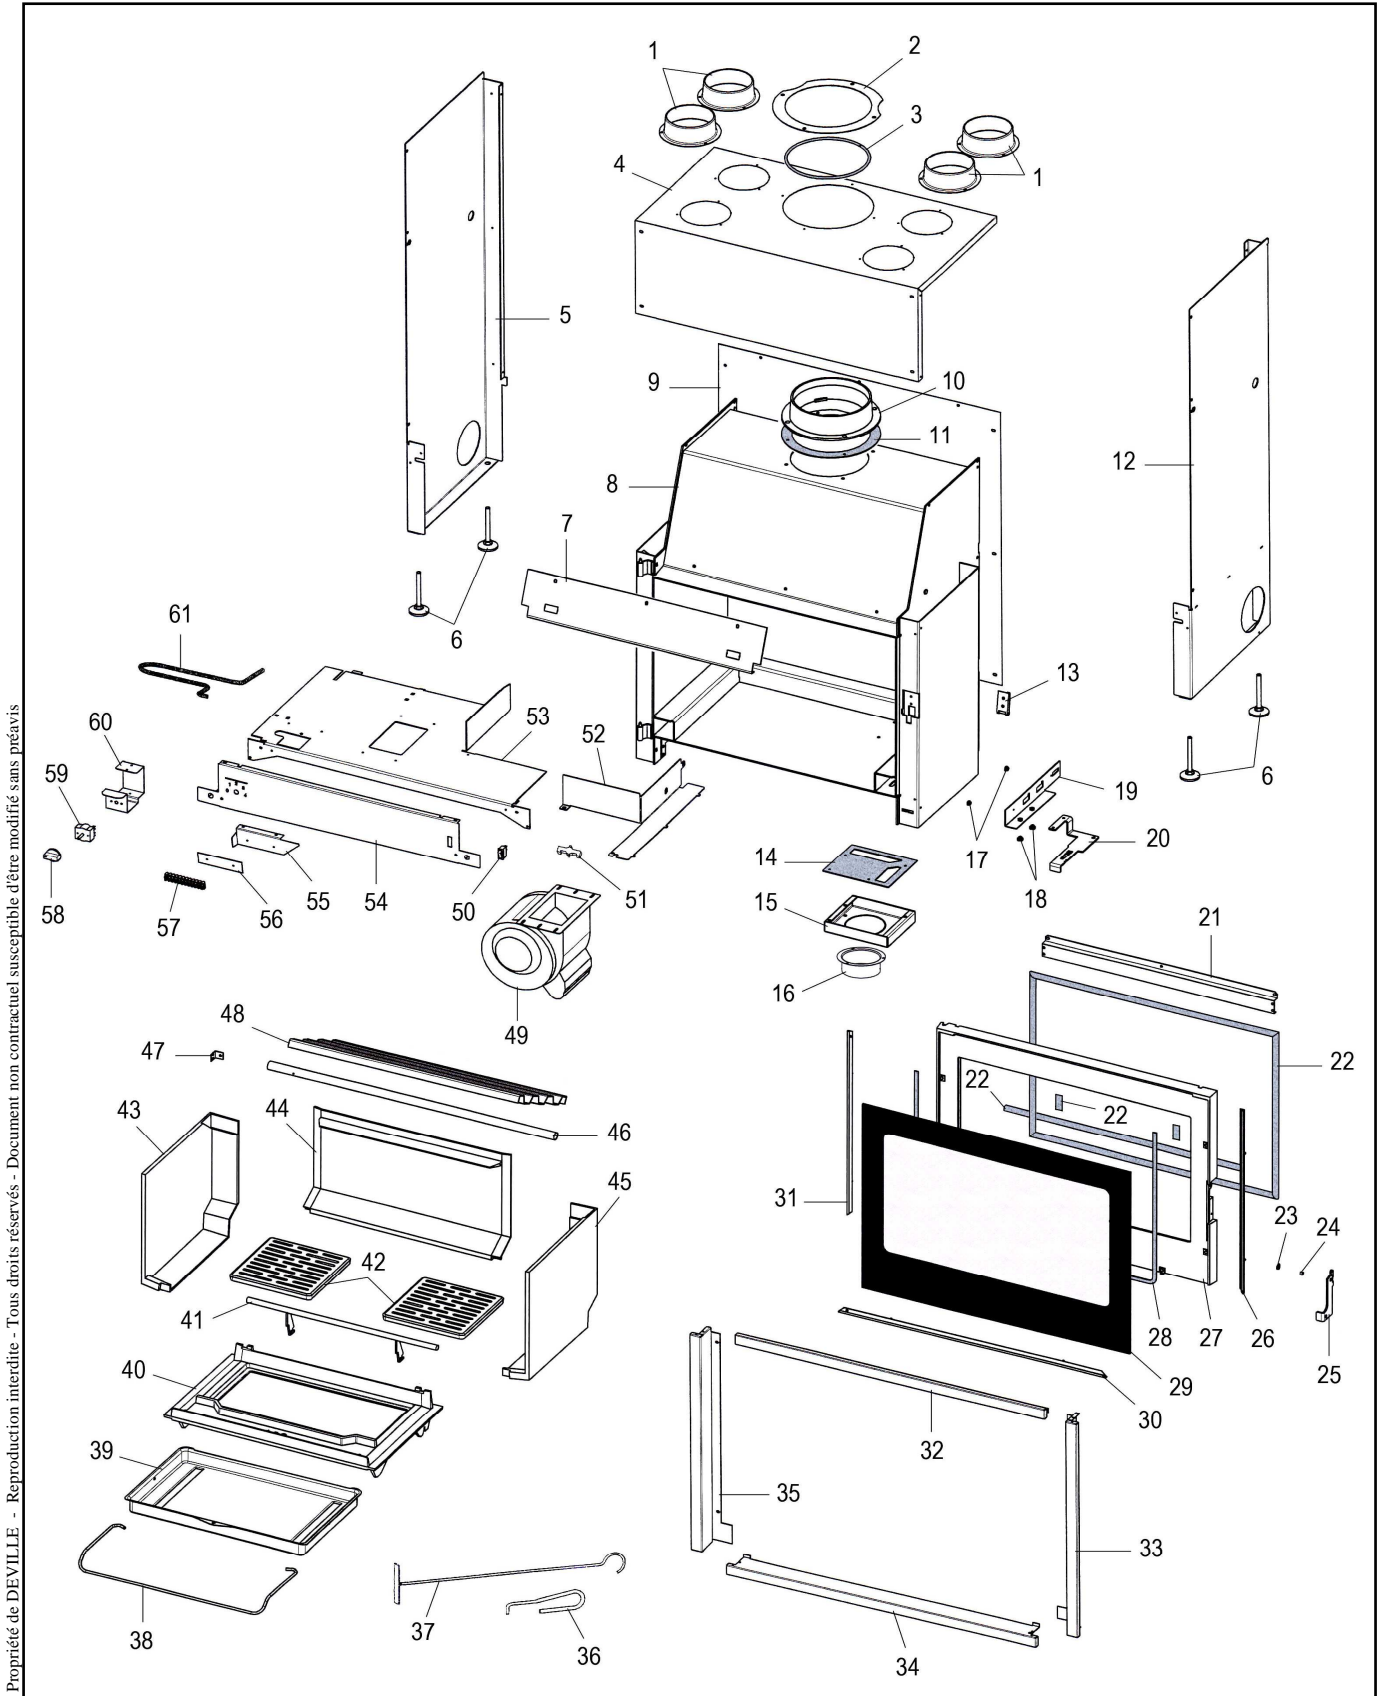

**FOYER BOIS BIJOU 77 MONOBLOC
PORTE NOIRE C07932.PT06**

Propriété de DEVILLE - Reproduction interdite - Tous droits réservés - Document non contractuel susceptible d'être modifié sans préavis

Eclaté

Date d'application : 01.07.03
Indice A

**FOYER BOIS BIJOU 77 MONOBLOC
PORTE NOIRE C07932.PT06**

REP.	DESIGNATION	REF. PIECE	1ère URG	REP.	DESIGNATION	REF. PIECE	1ère URG
1	Buse d'air chaud (4)	P0019040		32	Haut de cadre	P0052236/P06M	
2	Rondelle d'adaptation	P0049709		33	Côté de cadre droit	P0052263/P06M	
3	Kit tresse - Ø6 - Noir	D0045931	X	34	Bas de cadre	P0052254/P06M	
4	Carénage supérieur	P0052167		35	Côté de cadre gauche	P0052092/P06M	
5	Ens. montant de caisson gauche	P0052320/P06B		36	Main froide	P0028173	
6	Vérin de réglage (4)	P0028012		37	Raclette	P0013447	
7	Bavette d'avaloir	P0049658		38	Anse de cendrier	P0018715	
8	Ens. corps de chauffe	P0051978		39	Cendrier	P0020366	
9	Carénage arrière	P0052168		40	Corbeille de foyer	P0051574	X
10	Buse	P0T18752		41	Ens. chenet	P0051535/P06B	X
11	Joint de buse	P0023064	X	42	Grille (2)	P0045915	X
12	Ens. montant de caisson droit	P0052319/P06B		43	Plaque latérale gauche	P0022501	X
13	Ens. verrou	P0051264/P06A		44	Plaque arrière	P0020332	X
14	Joint de boîte de raccordement	P0052083	X	45	Plaque latérale droite	P0022500	X
15	Boîte de raccordement ❶	P0052090		46	Tube d'air	P0052098	
16	Buse - Ø100 ❶	P0052141		47	Equerre de tube	P0051884	
17	Entretoise (2)	P0046395		48	Défecteur	P0031142	X
18	Guide (2)	P0051475		49	Ventilateur tangentiel	P0052257	
19	Ens. volet d'air	P0051958		50	Sélecteur auto/manu	P0050707	
20	Tirette de réglage d'air	P0052023/P06P		51	Thermostat à disque bimétallique	P0037182	
21	Guide d'air	P0052097/P06P		52	Tôle de fermeture	P0052170	
22	Kit tresse - Ø15 - Noir	D0045928	X	53	Support ventilateur	P0052169	
23	Rondelle élastique ondulée - Ø8	P0018504		54	Façade	P0052198/P06P	
24	Entretoise de poignée	P0051356		55	Support bornier	P0052088	
25	Poignée	P0051357/P06P		56	Isolant électrique	P0021218	
26	Enjoliveur droit	P0052100/P06P		57	Domino - 12 plots	P0021396	
27	Porte	P0T52080/P06P		58	Bouton de commande	P0037314	
28	Joint de verre (2,3 m)	P0031148	X	59	Commutateur rotatif - 5 positions	P0052261	
29	Verre de porte	P0052096	X	60	Support commutateur	P0052199/P06P	
30	Enjoliveur bas	P0052099/P06P		61	Cordon d'alimentation - 3 conducteurs	P0020901	
31	Enjoliveur gauche	P0052101/P06P		-	Ecrou double - M5	P0011705	

❶ Fournir simultanément la buse Ø100 P0052141, la boîte de raccordement P0052090 et 3 vis P0739812 pour les appareils antérieurs au N° de série 0268432