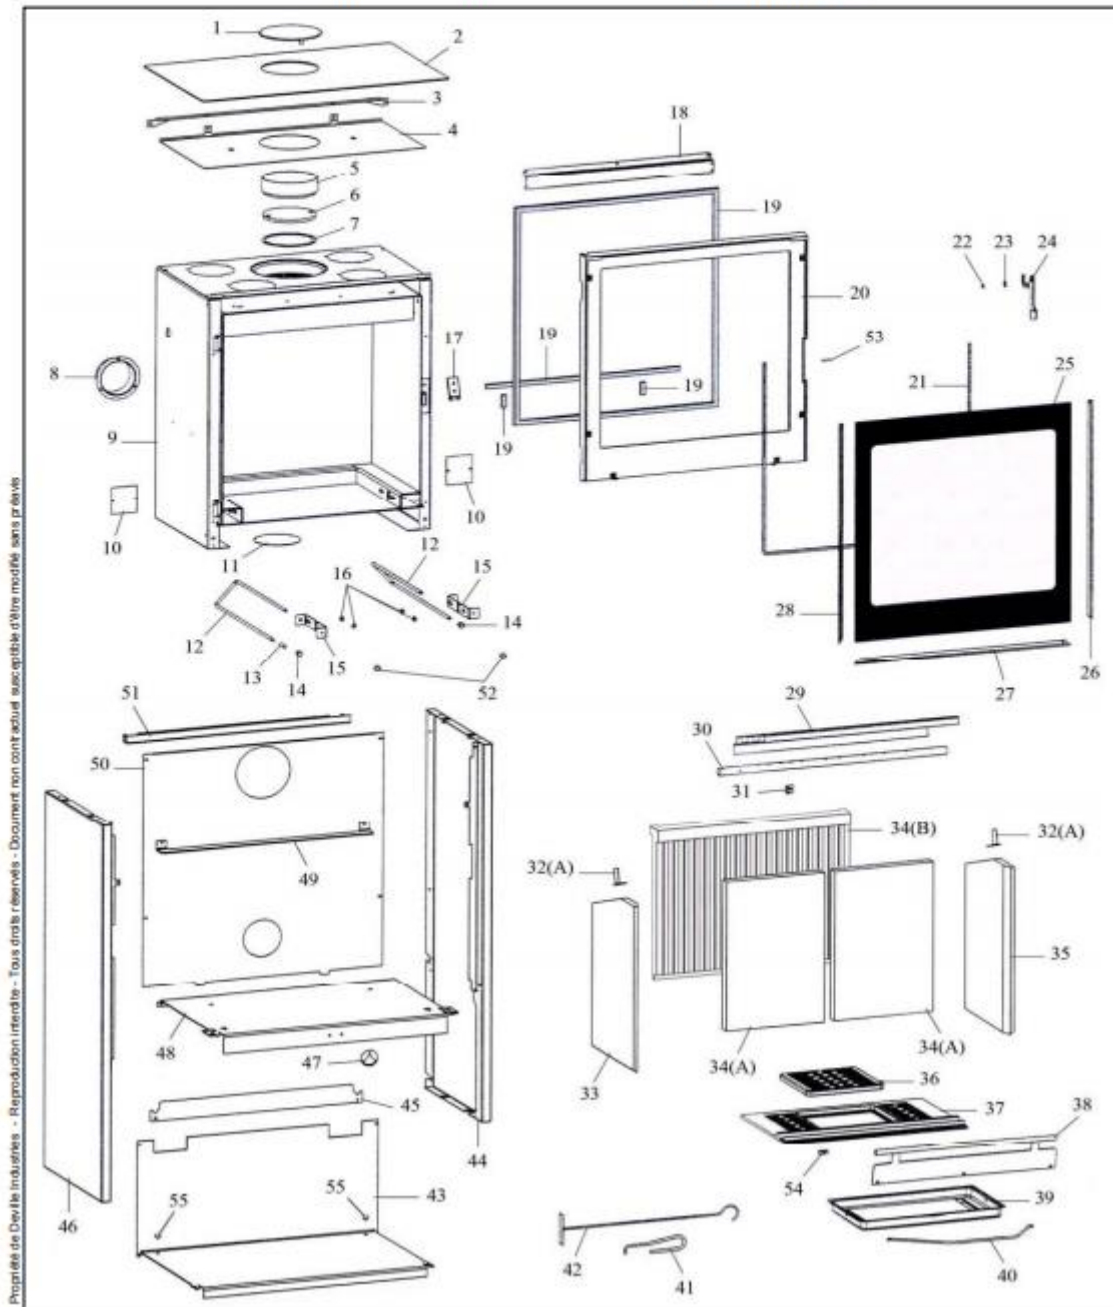

**POELE A BOIS MERCURE 65**  
**NOIR + INTERIEUR VERMICULITE C077AN.06**  
**NOIR + INTERIEUR FONTE C077AN.06-PF**

Propriété de Deville Industries - Reproduction interdite - Tous droits réservés - Document non contractuel susceptible d'être modifié sans préavis