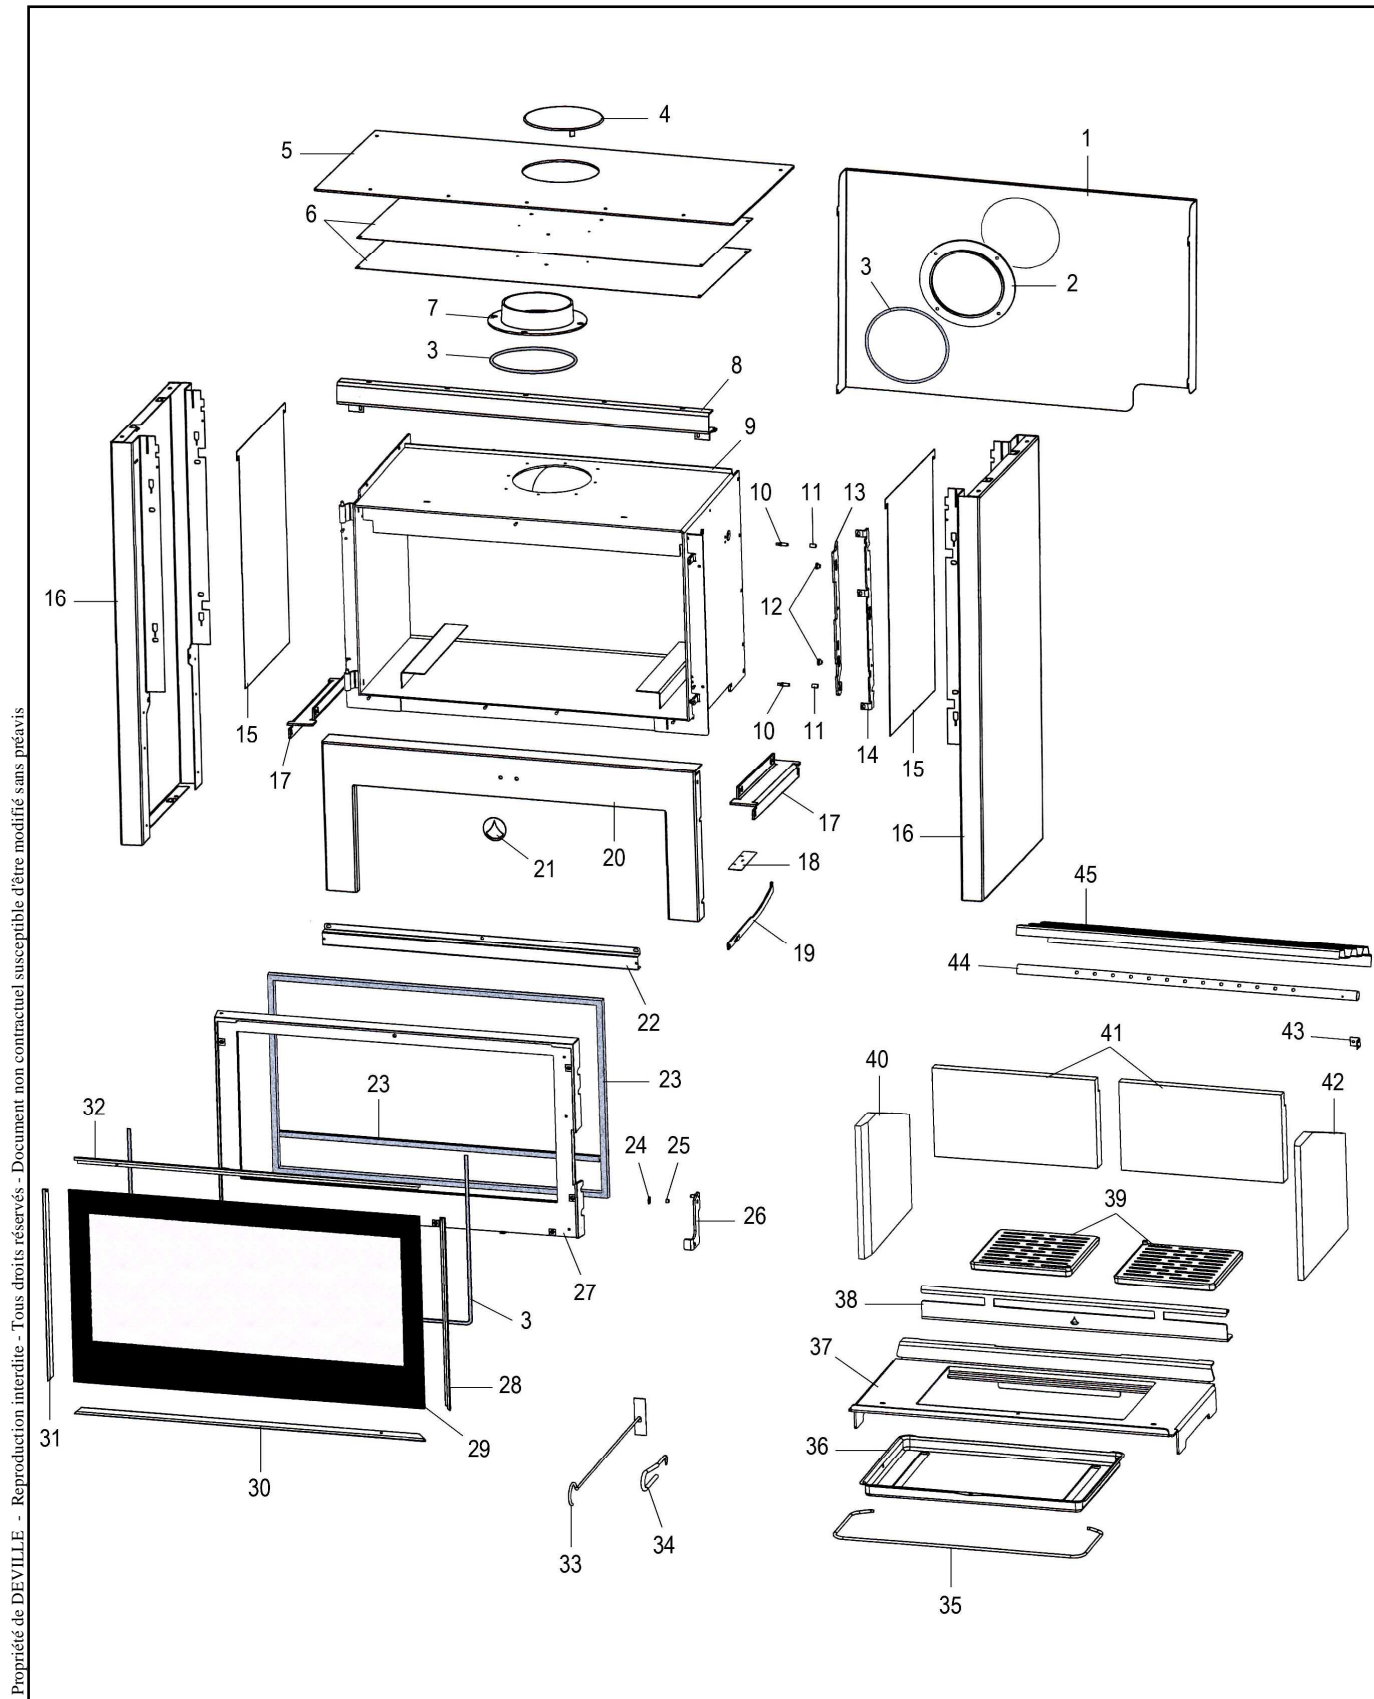

Eclaté

Date d'application : 01.07.03
Indice A

**POELE BOIS MERCURE 80
NOIR C077AP.06**

Propriété de DEVILLE - Reproduction interdite - Tous droits réservés - Document non contractuel susceptible d'être modifié sans préavis

Eclaté

Date d'application : 01.07.03
Indice A

**POELE BOIS MERCURE 80
NOIR C077AP.06**

REP.	DESIGNATION	REF. PIECE	1ère URG	REP.	DESIGNATION	REF. PIECE	1ère URG
1	Ecran arrière	P0052532		33	Raclette	P0013447	
2	Tampon de buse mâle - Ø153	P0T18628		34	Main froide	P0028173	
3	Joint de verre (2,65 m)	P0031148	X	35	Anse de cendrier	P0020075	
4	Ens. tampon de couvercle	P0018673/P06S		36	Cendrier	P0019785	
5	Ens. dessus	P0052572/P06S		37	Corbeille	P0052504	X
6	Ecran de dessus (2)	P0052530		38	Chenet	P0052497/P06B	X
7	Buse mâle - Ø153	P0T19241		39	Grille (2)	P0T45915	X
8	Bandeau	P0052528/P06S		40	Brique gauche vermiculite	P0052507	X
9	Ens. corps de chauffe	P0052493/P06B		41	Brique de fond vermiculite (2)	P0052505	X
10	Axe (2)	P0052533		42	Brique droite vermiculite	P0052506	X
11	Entretoise (2)	P0011135		43	Equerre de tube	P0051884	
12	Guide (2)	P0051475		44	Tube d'air	P0052538	
13	Verrou	P0052520		45	Défecteur	P0052508	X
14	Support poignée	P0052519		-	Ecrou frein - M5 - Zingué (4)	P0758500	
15	Ecran de côté (2)	P0052568		-	Ecrou frein - M4 - Zingué	D0026782	
16	Panneau (2)	P0052527/P06S		-	Ecrou rectangulaire - M6	P0016835	
17	Support (2)	P0052567		-	Goupille élastique - E 3-14	P0777314	
18	Volet	P0052525		-	Goupille fendue - V 2-20	P0779220	
19	Commande	P0052526		-	Circlips extérieur - 6-0,7 A (2)	P0796106	
20	Façade	P0052536/P06S					
21	Logo	P0051481					
22	Guide d'air	P0052515/P06B					
23	Kit tresse - Ø15 - Noir	D0045928	X				
24	Rondelle élastique ondulée - Ø8	P0018504					
25	Entretoise de poignée	P0051356					
26	Ens. poignée	P0052542/P06P					
27	Porte	P0T52509/P06P					
28	Enjoliveur droit	P0051376/P06P					
29	Verre de porte	P0052514	X				
30	Enjoliveur bas	P0052513/P06P					
31	Enjoliveur gauche	P0051377/P06P					
32	Enjoliveur haut	P0052540/P06P