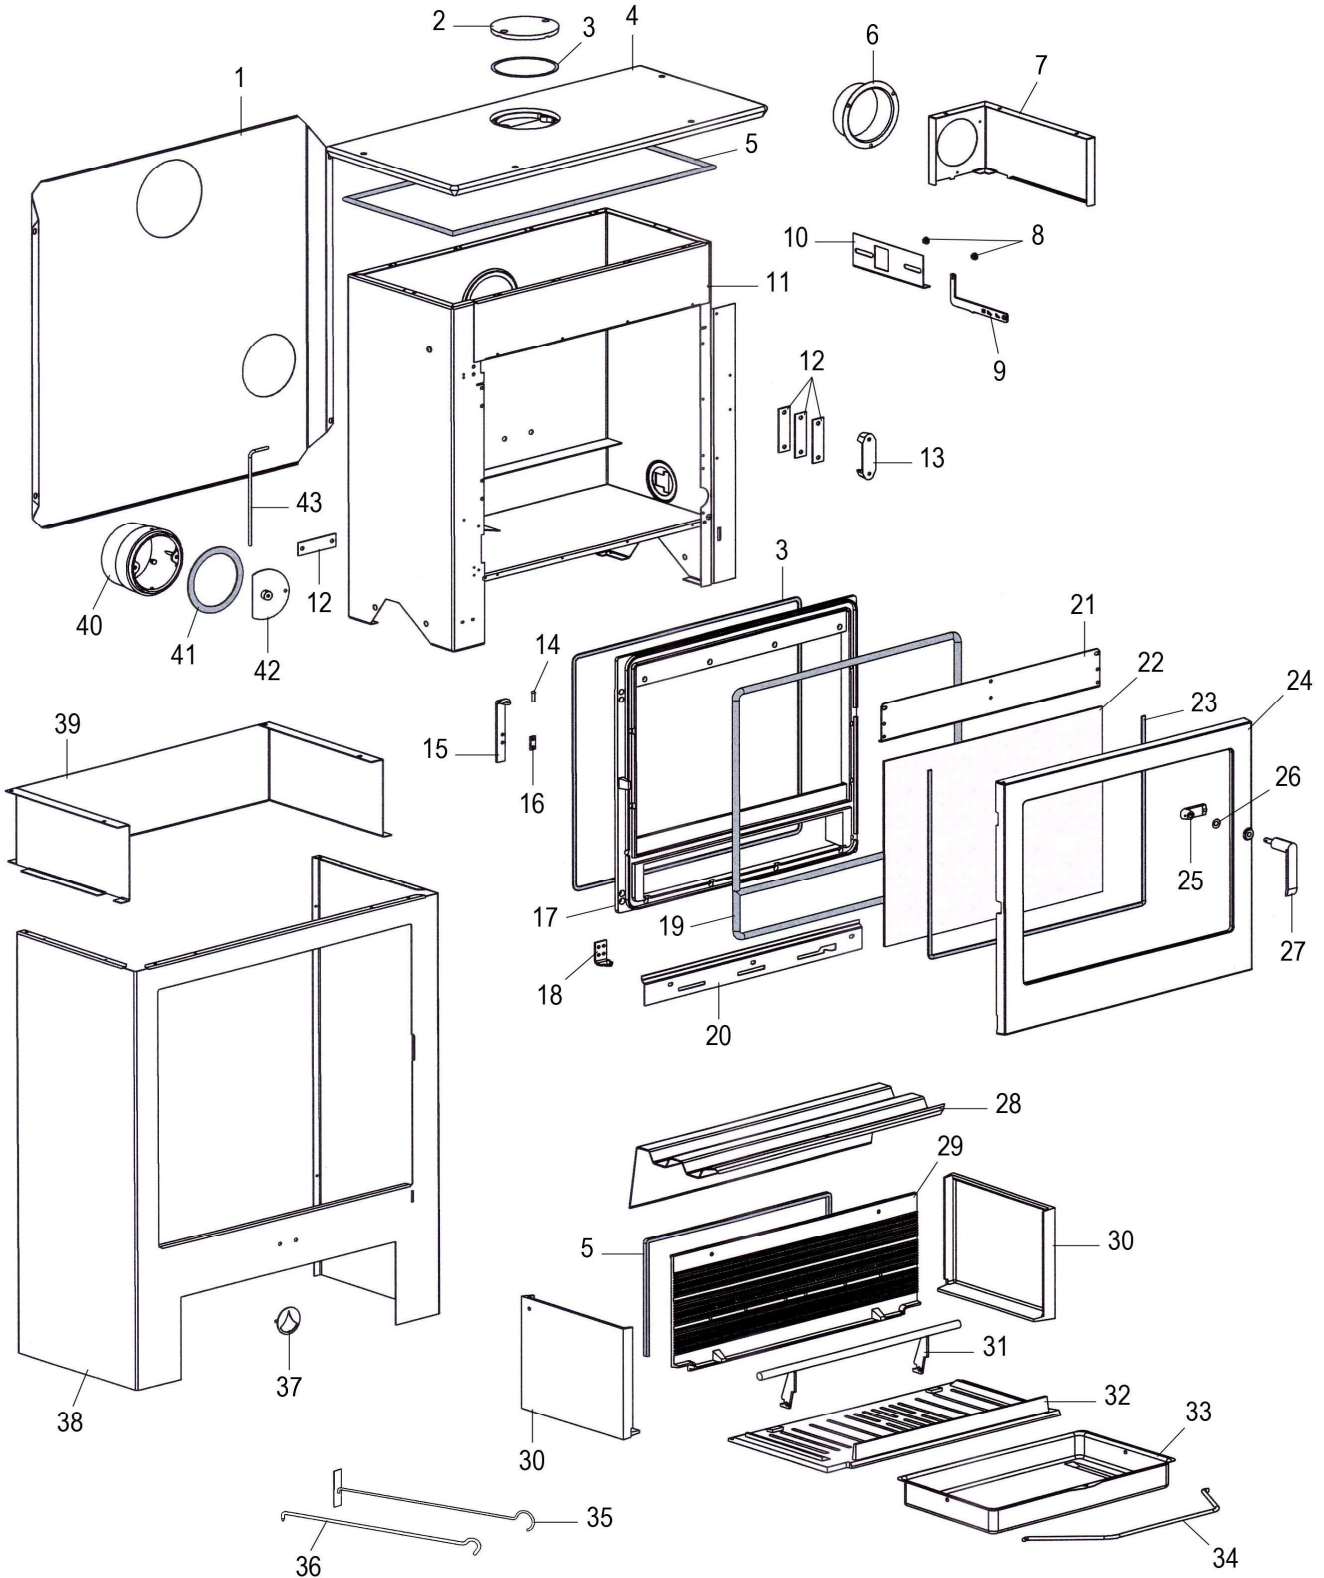

**POELE BOIS NEPTUNE 1
 NOIR C077AR.06**

Propriété de DEVILLE - Reproduction interdite - Tous droits réservés - Document non contractuel susceptible d'être modifié sans préavis

**POELE BOIS NEPTUNE 1
NOIR C077AR.06**

REP.	DESIGNATION	REF. PIECE	1ère URG.	REP.	DESIGNATION	REF. PIECE	1ère URG.
1	Plaque arrière de protection	P0052939		33	Cendrier	P0020306	
2	Tampon de buse	P0T11271/P06S		34	Anse de cendrier	P0020105	
3	Joint de verre (2,27 m)	P0031148	X	35	Raclette	P0013447	
4	Dessus	P0T52827/P06S		36	Poignée tisonnier	P0045661	
5	Kit tresse - Ø8 - Noir	D0045938	X	37	Logo	P0051481	
6	Buse - Ø100	P0052141		38	Décor	P0052938/P06S	
7	Boîte de raccordement	P0052933		39	Support châssis	P0052937	
8	Entretoise (2)	P0046395		40	Buse mixte - Ø125/120	P0T53071	
9	Commande	P0052936/P06S		41	Joint de buse	P0022865	X
10	Volet d'air	P0052935		42	Ens. volet de buse	P0053061	
11	Ens. châssis	P0052930		43	Commande de volet de buse	P0053064	
12	Cale de gâche (4)	P0020205		-	Profilé entretoise - 12/10 (0,02 m)	P0019306	
13	Gâche	P0T20048		-	Goupille élastique - E 3-14	P0777314	
14	Rivet TR - 5-17	P0018753		-	Goupille fendue - V 2-20 (2)	P0779220	
15	Charnière	P0052952/P06S		-	Ecrou frein - M4 - Zingué (2)	D0026782	
16	Ecrou double - M5	P0011705					
17	Façade	P0T52925					
18	Ens. charnière	P0052288/P06S					
19	Kit tresse - Ø11 - Noir	D0045939	X				
20	Support volet	P0050915					
21	Guide d'air	P0050910/P06P					
22	Verre de porte	P0052927	X				
23	Kit tresse - Ø6 - Noir	D0045937	X				
24	Porte	P0T52926/P06S					
25	Verrou	P0T16569					
26	Rondelle élastique ondulée - Ø8	P0018504					
27	Poignée de porte	P0051748					
28	Déфлекteur	P0053060	X				
29	Plaque arrière de foyer usinée	P0U50878	X				
30	Plaque latérale (2)	P0027652	X				
31	Ens. chenet	P0051790/P06B	X				
32	Corbeille	P0T51768	X				