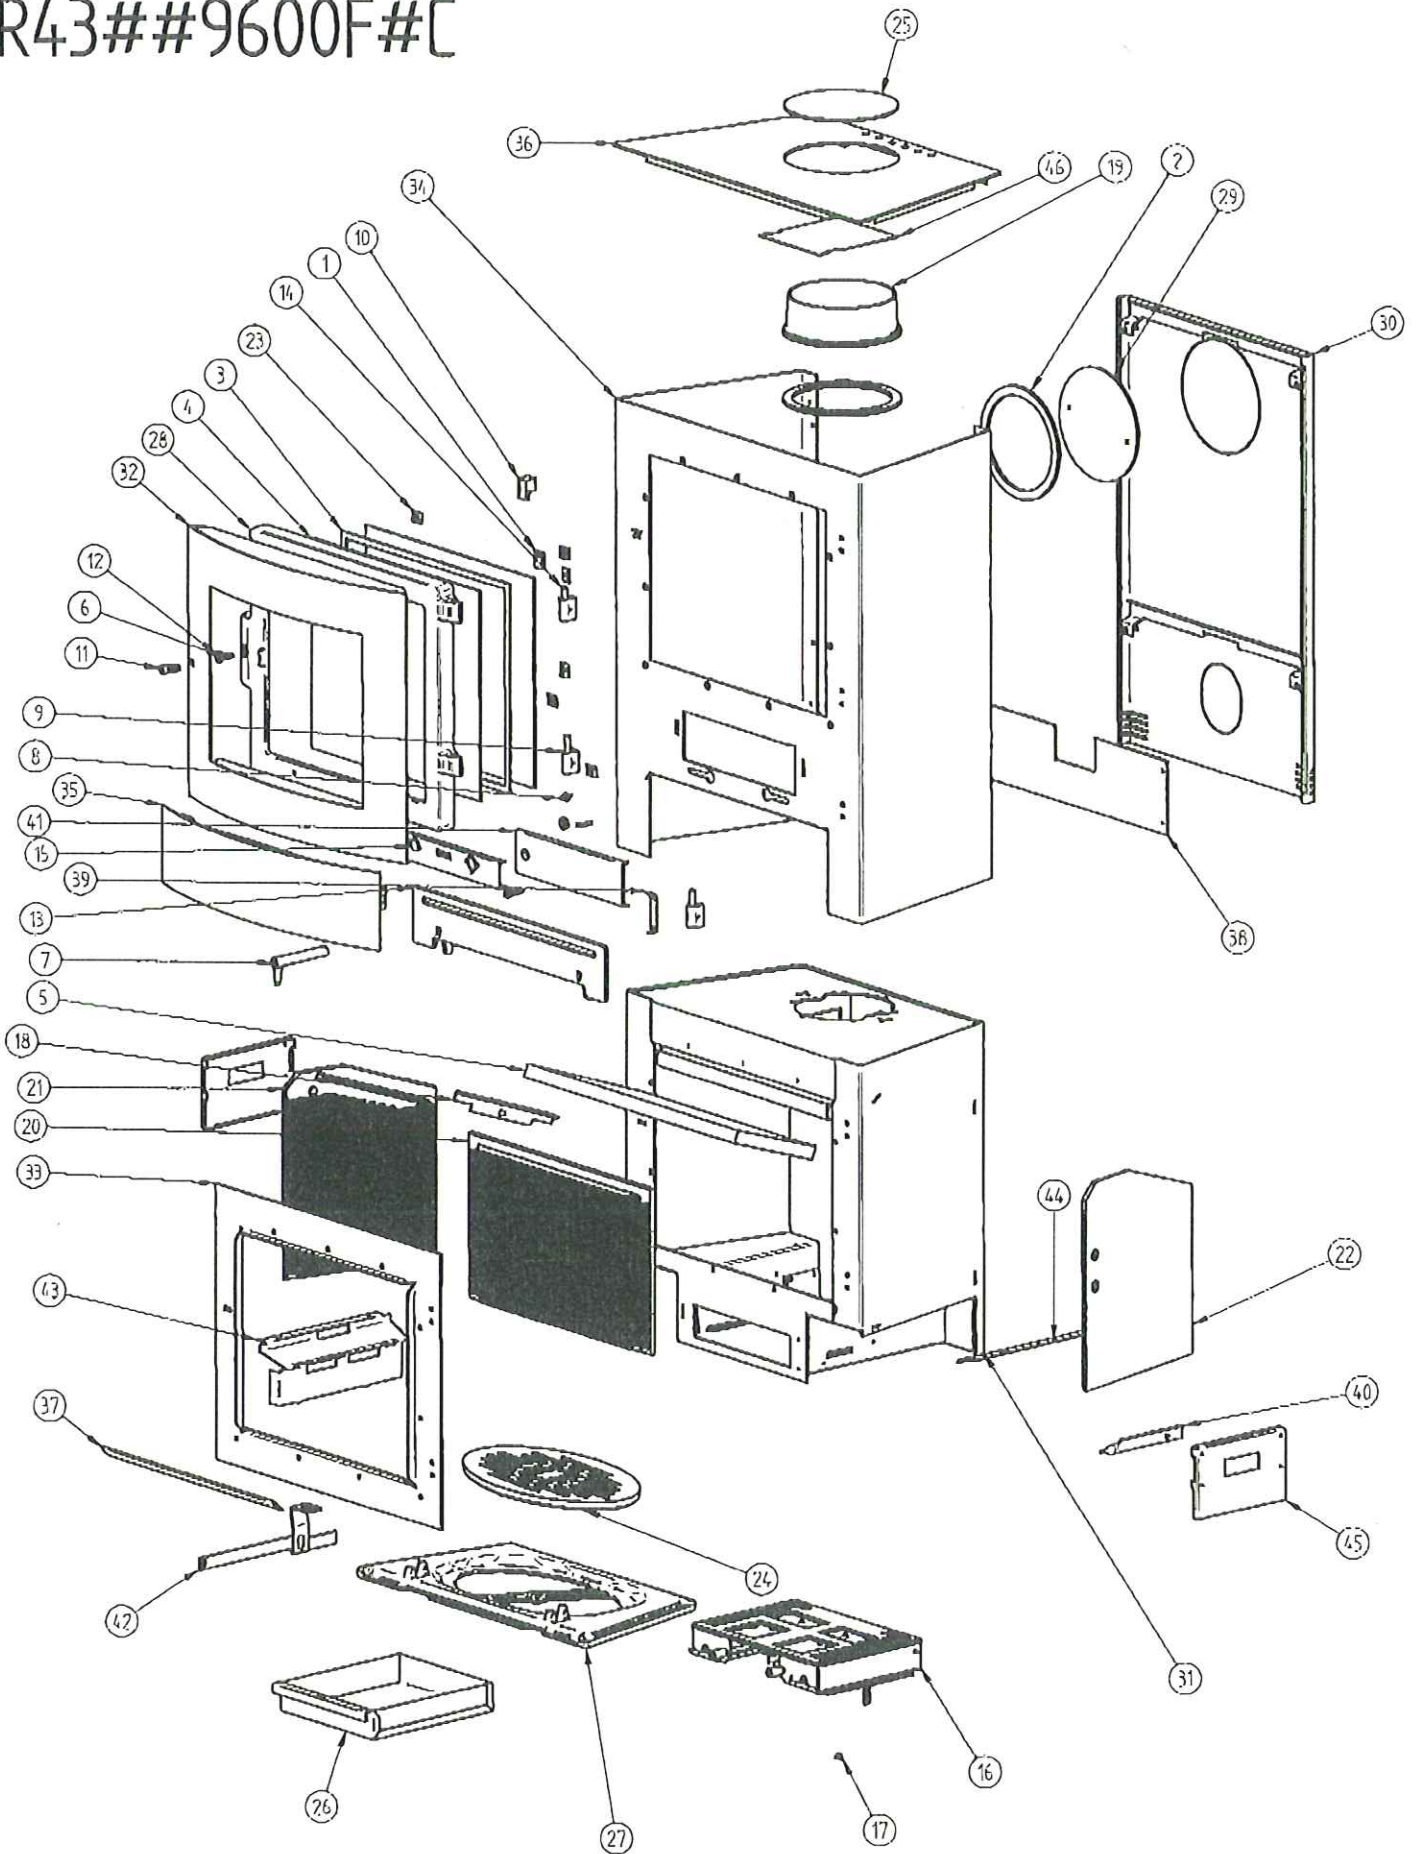

# R43##9600F#C

1	0000001226_joint serre pyrex.par	31856		
2	0000001555_joint.par	43961		
3	0000001660_joint DV.par	46985		
4	0000002419_VITRE.par	46984		
5	0000003886...chicane avant.par	42279		
6	0000007129_axe inox.par			
7	0000014075_Ensemble poignee.asm	47631		
8	0000017449_butée d. accrochage_4069529072.par			
9	0000017674_charniere fut.par			
10	0000017733_ACCROCHAGE CLENCHE.par			
11	0000017779_Poignee porte foyer.par			
12	0000017780_Ecrou poignee.par			
13	0000017824_protecteur AV.asm			
14	0000017864_charniere fut.par			
15	0000022745_tableau bord serig clapet full 33.asm			
16	0000023748_COM ENS R33 EXTRA PLAT FULL.asm			
17	0000024045_ecrou papillon.par			
18	3029265775_support chicane.par			
19	3029607570_BUSELOT.par			
20	3029617071_PROTECTEUR ARRIERE.par			
21	3029617170_PROTECTEUR GAUCHE.par			
22	3029617270_PROTECTEUR DROIT.par			
23	3949278010_clame.par		35	rh43+43070_devanture inferieure ensemble.asm
24	3994611870_grille.par		36	RH43+45010_couvercle ens.asm
25	FH33+75410_bouche trou.psm		37	RH43+57910_cache nu.psm
26	GH43+58070_cendrier ensemble.asm		38	RH43+99410_plaque obturatrice.psm
27	it43+11070_support grille.par		39	S33++47510...charniere cendrier.psm
28	r43++04070_porte foyer.par		40	S33++84911_clapet inf nu.psm
29	R43++12270_bouche trou de taque.par		41	S33++86510_porte ensemble.asm
30	R43++41010_dos ens.asm		42	s43++50212_commande ens.asm
31	R43++41210_fut ens.asm		43	S43++58512_chasse cendres gauche.psm
32	R43++45510_porte ensemble.asm		44	S43++58612_chasse cendres DR.psm
33	r43++74312_renfort devanture.psm		45	TFH3372510...etrier.psm
34	R43++94312_habillage.psm		46	xh33+66070_support plaque mobile.par
N°	Nom du fichier		N°	Nom du fichier