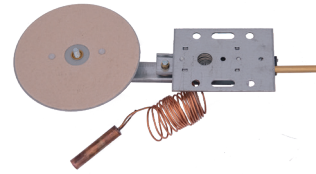

PIÈCES ADAPTABLES – AANPESSENDE WISSELSTUKKEN

INSERT BOUILLEUR GODIN 5152

1
DEFLECTEUR
VLAMPLAAT
1 0131 5152
GO 5152-01

2
PLAQUE ARR FOYER
ACHTERPLAAT HAARDEN
1 0160 5152
GO 5152-02

3
THERMOSTAT
THERMOSTAAT
0000 130 4743
GO 5152-03

4
BUSELOT
BUISMOND
1 4319 5152
GO 5152-04

5
POIGNÉE PORTE
KLINK VORDEUR
1 2839 5152
GO 5152-05

6
SUPPORT FOYER
ROOSTER KADER
2 0367 5152
GO 5152-06

7
CHENËT
HAARDIJZER
1 0306 5152
GO 5152-07

8
CENDRIER
ASBAK
1 3316 5152
GO 5152-08

9
GRILLE
ROOSTER
2 0214 3155 01
GO 3155-01