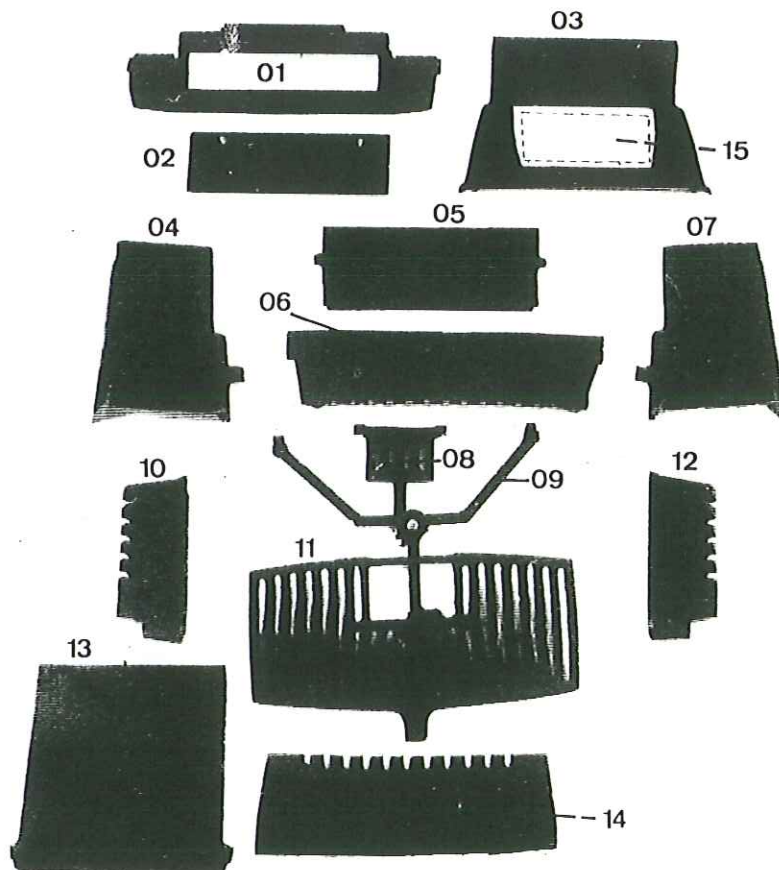

REF.	COMMANDE BESTELLING N°	DESIGNATION	BESCHRIJVING	CODE	POINTS PUNTEN
01	4752	Plaque tirage couche mince	Trekplaat dunne laag	082130200	350
02	4753	Clapet tirage couche mince	Trekklep dunne laag	082130210	165
03	4754	Devant de trémie	Voorkant van bunkerplaat	082130180	400
04	4755	Côté gauche de trémie	Linkerkant van bunkerplaat	082130160	450
05	4756	Trémie	Bunkerplaat	082130190	307
06	4757	Corbeille arrière	Achterkorf	082130250	396
07	4758	Côté droit de trémie	Rechterkant van bunkerplaat	082130150	450
08	1906	Grille tirette	Trekrooster	081130170	80
09	4759	Support grille de fond	Steun grondrooster	082130300	102
10	4760	Corbeille gauche	Linkerkorf	082130260	240
11	4761	Grille de fond	Grondrooster	082130280	500
12	4762	Corbeille droite	Rechterkorf	082130270	240
13	4763	Dos de trémie	Rug van bunkerplaat	082130170	500
14	4764	Corbeille avant	Voorkorf	082130240	500
15	4857	Grille inverseur (inox)	Omkeerrooster (inox)	082130640	80