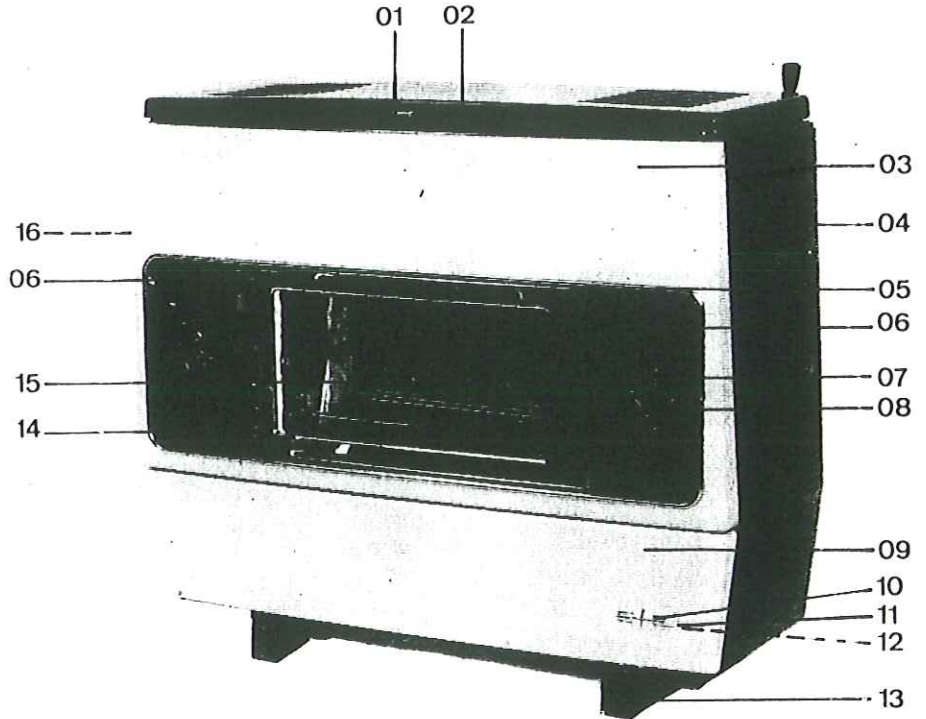

NEW CALOR 08213

08313

REF.	COMMANDE BESTELLING N°	DESIGNATION	BESCHRIJVING	CODE	POINTS PUNTEN
NOIR			ZWART		
01	75	Poignée de couvercle	Handvat deksel	001502200	35
02	702	Couvercle	Deksel	179060481	492
03	983	Devanture supérieure	Bovenfront	179060301	614
04	2440	Pignon droit	Rechter zijpaneel	081110331	450
05	43	Enjoliveur devanture	Sierstuk van front	179060540	182
06	4718	Devanture latérale G-Dr.	L-R zijdelinksfront	082130407	62
07	4719	Couvre-porte	Oplegdeur	082130410	325
08	50	Applique devanture lat.	Zijdelinks sierstuk	000305400	52
09	889	Devanture inférieure	Onderfront	179060311	449
10	2336	Marque EFEL	EFEL merk	000300600	27
11	3627	Rivets de marque les 10	Klinknagel van merk de 10	000700300	10
12	523	Clips pour dito les 10	Clips voor dito de 10	000600200	27
13	4720	Pied G-Dr.	L-R poot	077660361	480
14	522	Clanche porte foyer	Klink haarddeur	179060100	78
15	2249	Lamelle pyrex 211 x 40	Pyrexstripje 211 x 40	020280000	46
16*	2486	Pignon gauche	Linker zijpaneel	179060331	450
BEIGE			BEIGE		
*02	685	Couvercle	Deksel	179060485	547
*03	984	Devanture supérieure	Bovenfront	179060302	614
*04	2431	Pignon droit	Rechter zijpaneel	081110335	450
*09	890	Devanture inférieure	Onderfront	179060312	449
*16	2478	Pignon gauche	Linker zijpaneel	179060335	450
GRIS			GRIS		
*02	675	Couvercle	Deksel	179060484	547
*03	985	Devanture supérieure	Bovenfront	179060304	614
*04	2422	Pignon droit	Rechter zijpaneel	081110334	450
*09	891	Devanture inférieure	Onderfront	179060314	449
*16	2469	Pignon gauche	Linker zijpaneel	179060334	450