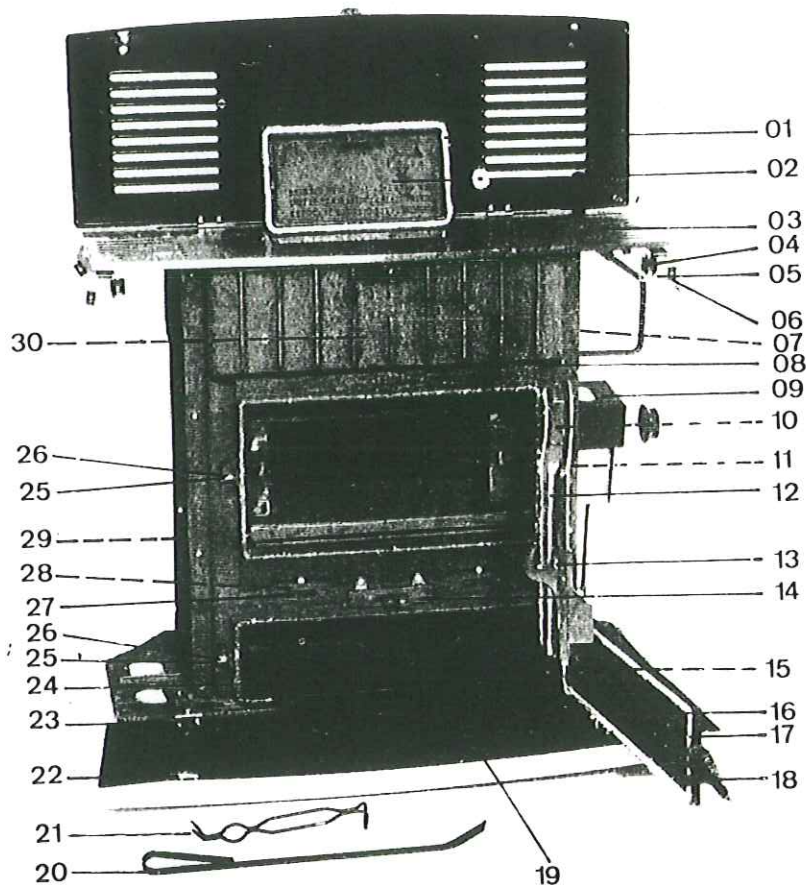

NEW CALOR 08213

08313

REF.	COMMANDE BESTELLING N°	DESIGNATION	BESCHRIJVING	CODE	POINTS PUNTEN
NOIR			ZWART		
01	75	Poignée de couvercle	Handvat deksel	001502200	35
02	702	Couvercle	Deksel	179060481	492
03	983	Devanture supérieure	Bovenfront	179060301	614
04	2440	Pignon droit	Rechter zijpaneel	081110331	450
05	43	Enjoliveur devanture	Sierstuk van front	179060540	182
06	4718	Devanture latérale G-Dr.	L-R zijdelinksfront	082130407	62
07	4719	Couvre-porte	Oplegdeur	082130410	325
08	50	Applique devanture lat.	Zijdelinks sierstuk	000305400	52
09	889	Devanture inférieure	Onderfront	179060311	449
10	2336	Marque EFEL	EFEL merk	000300600	27
11	3627	Rivets de marque les 10	Klinknagel van merk de 10	000700300	10
12	523	Clips pour dito les 10	Clips voor dito de 10	000600200	27
13	4720	Pied G-Dr.	L-R poot	077660361	480
14	522	Clanche porte foyer	Klink haarddeur	179060100	78
15	2249	Lamelle pyrex 211 x 40	Pyrexstripje 211 x 40	020280000	46
16*	2486	Pignon gauche	Linker zijpaneel	179060331	450
BEIGE			BEIGE		
*02	685	Couvercle	Deksel	179060485	547
*03	984	Devanture supérieure	Bovenfront	179060302	614
*04	2431	Pignon droit	Rechter zijpaneel	081110335	450
*09	890	Devanture inférieure	Onderfront	179060312	449
*16	2478	Pignon gauche	Linker zijpaneel	179060335	450
GRIS			GRIS		
*02	675	Couvercle	Deksel	179060484	547
*03	985	Devanture supérieure	Bovenfront	179060304	614
*04	2422	Pignon droit	Rechter zijpaneel	081110334	450
*09	891	Devanture inférieure	Onderfront	179060314	449
*16	2469	Pignon gauche	Linker zijpaneel	179060334	450