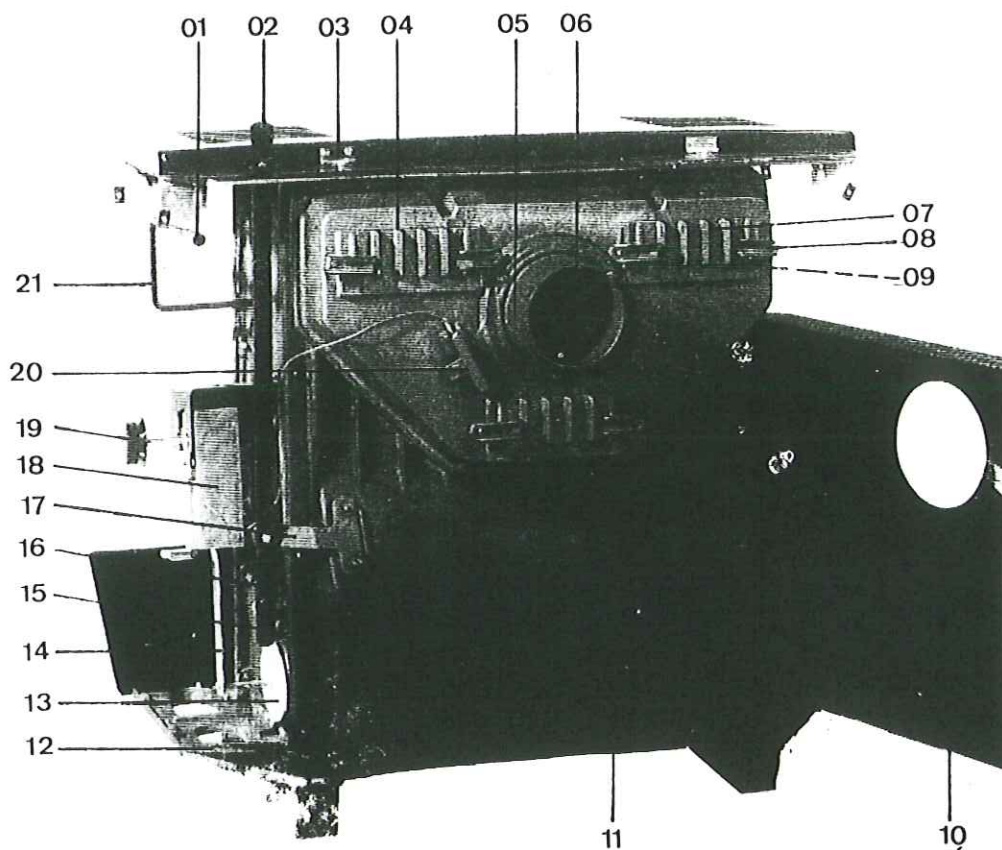

REF.	COMMANDE BESTELLING N°	DESIGNATION	BESCHRIJVING	CODE	POINTS PUNTEN
01	2321	Manette levier circulation	Knop circulatiehandel	001400900	35
02	4741	Manette décendrage	Knop ontassing	001401000	35
03	407	Charnière 04006	Scharnier 04006	000400600	12
04	4742	Récupérateur partie arrière	Achterdeel recuperator	082130100	530
05	301	Buselot	Buismond	058160110	87
06	4743	Récupérateur partie avant	Voordeel recuperator	082130090	460
07	3217	Tampon ramonage	Ontroetingsklep	052630310	30
08	3553	Loquet ramonage	Valklepje	081110430	20
09	30	Joint ramonage	Dichting ontroetingsklep	000104200	13
10	4744	Dos tôle	Rug in plaat	082130470	760
11	4745	Derrière de foyer	Achterkant van haard	082130030	1296
12	4746	Fond	Grondplaat	082130070	1026
13	4412	Disque de thermostat	Schijf van thermostaat	001202501	45
14	3303	Thermostat	Thermostaat	001202500	500
15	4747	Tige commande grille de fond	Bedieningstang grondrooster	082130440	30
16	4748	Commande grille de fond	Bediening grondrooster	082130450	50
17	4749	Support commande grille de fond	Steun bediening grondrooster	082130310	40
18	3681	Protecteur thermostat	Thermostaat bescherm	070100670	20
19	2328	Manette thermostat + vis	Knop thermostaat + vijs	001400600	46
20	4750	Support bulbe	Steun bol	082130630	30
21	4751	Tige commande clapet circulation	Bedieningstang circulatie klep	082130430	50