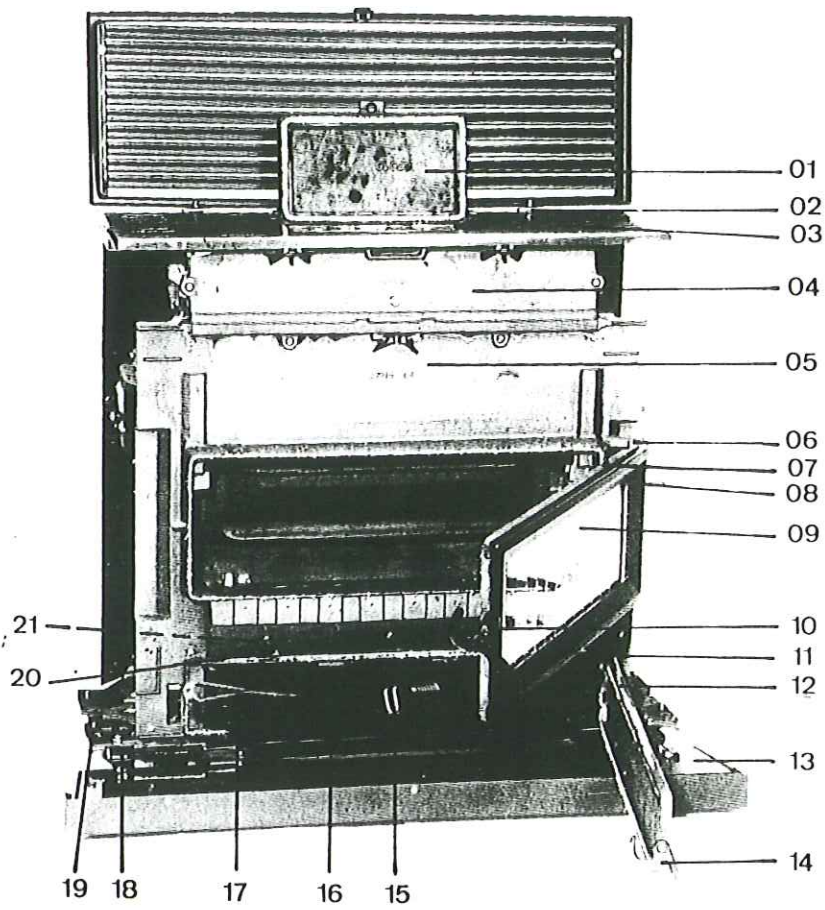

AMBASSADOR 07916

REF.	COMMANDE BESTELLING N°	DESIGNATION	BESCHRIJVING	CODE	POINTS PUNTEN
GRIS			GRIJS		
01*	709	Couvercle	Deksel	079160374	812
02*	1978	Hotte	Kap	079160314	1079
03	46	Applique de hotte	Sierstuk van kap	000304300	84
04*	615	Corniche de hotte	Kornis van kap	079160334	307
05	917	Devanture latérale G-Dr.	L-R. zijdelinks front	079160090	219
06*	2405	Pignon droit	Rechter zijpaneel	079160444	374
07	1711	Garniture devanture	Front sierstuk	079160100	568
08*	3192	Tablette droite	Rechter tablet	079160504	86
09*	3188	Tablette avant	Voorste tablet	079160424	259
10*	862	Devanture inférieure	Onderfront	079160354	430
11	2375	Pied G-Dr.	L-R. poot	078120161	92
12*	778	Dessous pignons G-Dr	L-R onderste zijpaneel	079160474	184
13*	3195	Tablette gauche	Linker tablet	079160514	86
14*	2454	Pignon gauche	Linker zijpaneel	079160434	374
15*	2532	Plaque de parquet	Vloerplaat	079160544	573
HAVANE - GOLD			HAVANA - GOLD		
01	679	Couvercle	Deksel	079160375	812
02	2001	Hotte	Kap	079160316	2156
04	616	Corniche de hotte	Kornis van kap	079160335	307
06	2428	Pignon droit	Rechter zijpaneel	079160445	374
08	3193	Tablette droite	Rechter tablet	079160505	86
09	3189	Tablette avant	Voorste tablet	079160425	259
10	863	Devanture inférieure	Onderfront	079160355	430
12	781	Dessous pignons G-Dr.	L-R. onderste zijpaneel	079160475	184
13	3196	Tablette gauche	Linker tablet	079160515	86
14	2473	Pignon gauche	Linker zijpaneel	079160435	374
15	2535	Plaque de parquet	Vloerplaat	079160545	578