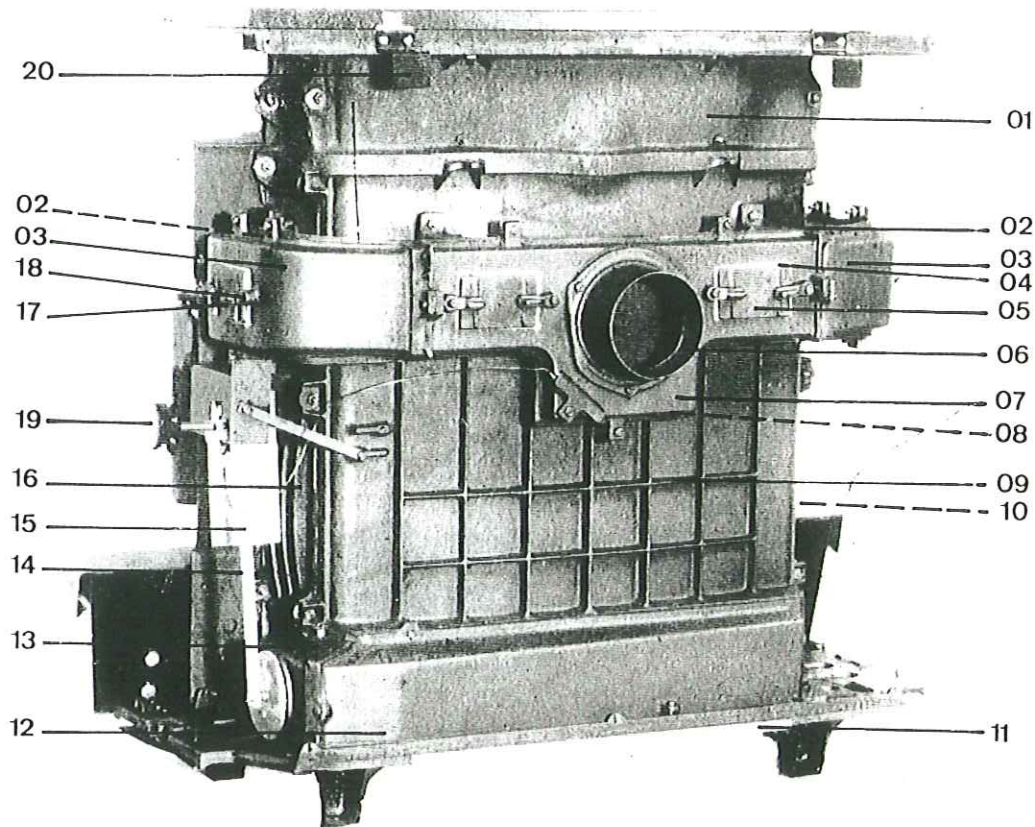

REF.	COMMANDE BESTELLING N°	DESIGNATION	BESCHRIJVING	CODE	POINTS PUNTEN
01	3683	Rehausse de derrière	Achterste verhoogstuk	079160060	383
02	556	Conduit intér. de fumée G-Dr.	Binnen rookgeleider	068100240	158
03	550	Conduit extér. de fumée G-Dr.	Buiten rookgeleider	068100230	196
04	31	Amiante tampon ramonage	Dichting ontroetingsklep	000104700	12
05	3218	Tampon ramonage	Ontroetingsklep	056650300	26
06*	301	Buselot Ø111	Buismond Ø111	058160110	87
07	2778	Récupérateur partie arrière	Achterste deel recuperator	062110010	240
08	2779	Récupérateur partie avant	Voorste deel recuperator	062110020	325
09	773	Derrière de foyer	Rug van haard	068100050	1811
10	3679	Côté gauche de foyer	Linkerkant van haard	079160030	428
11	3682	Protecteur de parquet	Vloer beschermstuk	079160670	130
12	544	Conduit d'air primaire	Leiding primaire lucht	068100100	237
13	3678	Boite arrivée air primaire	Doos primaire lucht	068100090	75
14	3303	Thermostat	Thermostaat	001202500	500
15	3681	Protecteur thermostat	Therm. beschermstuk	070100670	20
16	3680	Côté droit de foyer	Rechterkant van haard	079160020	428
17	2304	Loquet ramonage	Klepje	052630000	26
18	3527	Vis tampon ramonage les 10	Vijs voor kleepje de 10	001705700	66
19	2328	Manette thermostat + vis	Knop thermostaat + vijs	001400600	46
20	4443	Arret de couvercle	Dekselrem	079160530	35