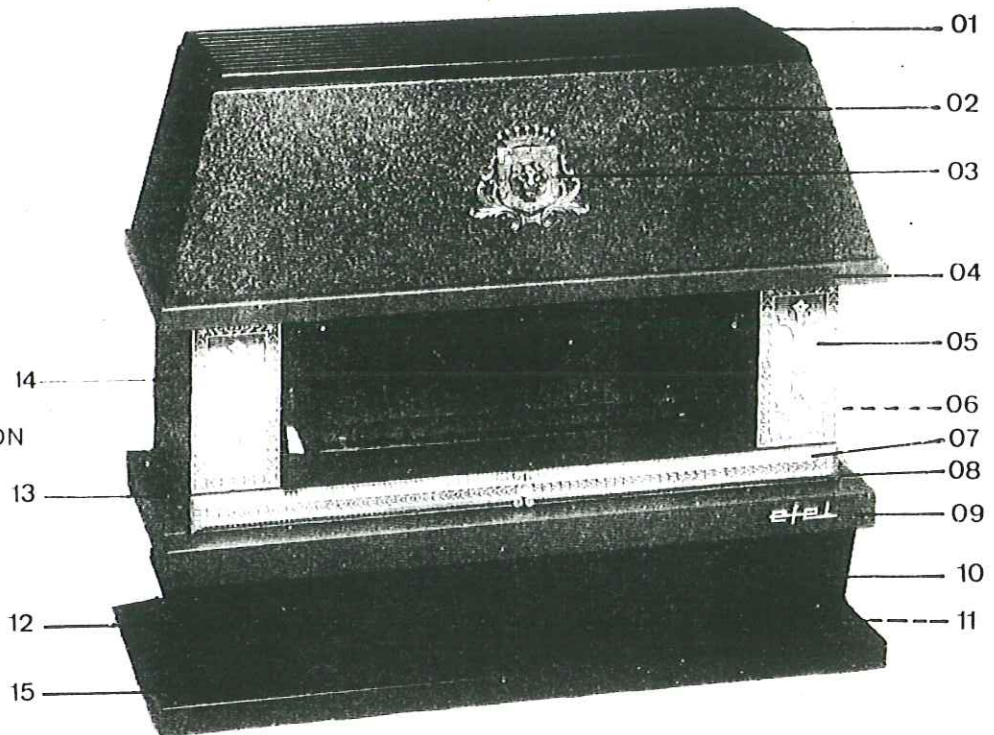

AMBASSADOR 07916

REF.	COMMANDE BESTELLING N°	DESIGNATION	BESCHRIJVING	CODE	POINTS PUNTEN
GRIS			GRIJS		
01*	709	Couvercle	Deksel	079160374	812
02*	1978	Hotte	Kap	079160314	1079
03	46	Applique de hotte	Sierstuk van kap	000304300	84
04*	615	Corniche de hotte	Kornis van kap	079160334	307
05	917	Devanture latérale G-Dr.	L-R. zijdelinks front	079160090	219
06*	2405	Pignon droit	Rechter zijpaneel	079160444	374
07	1711	Garniture devanture	Front sierstuk	079160100	568
08*	3192	Tablette droite	Rechter tablet	079160504	86
09*	3188	Tablette avant	Voorste tablet	079160424	259
10*	862	Devanture inférieure	Onderfront	079160354	430
11	2375	Pied G-Dr.	L-R. poot	078120161	92
12*	778	Dessous pignons G-Dr	L-R onderste zijpaneel	079160474	184
13*	3195	Tablette gauche	Linker tablet	079160514	86
14*	2454	Pignon gauche	Linker zijpaneel	079160434	374
15*	2532	Plaque de parquet	Vloerplaat	079160544	573
HAVANE - GOLD			HAVANA - GOLD		
01	679	Couvercle	Deksel	079160375	812
02	2001	Hotte	Kap	079160316	2156
04	616	Corniche de hotte	Kornis van kap	079160335	307
06	2428	Pignon droit	Rechter zijpaneel	079160445	374
08	3193	Tablette droite	Rechter tablet	079160505	86
09	3189	Tablette avant	Voorste tablet	079160425	259
10	863	Devanture inférieure	Onderfront	079160355	430
12	781	Dessous pignons G-Dr.	L-R. onderste zijpaneel	079160475	184
13	3196	Tablette gauche	Linker tablet	079160515	86
14	2473	Pignon gauche	Linker zijpaneel	079160435	374
15	2535	Plaque de parquet	Vloerplaat	079160545	578