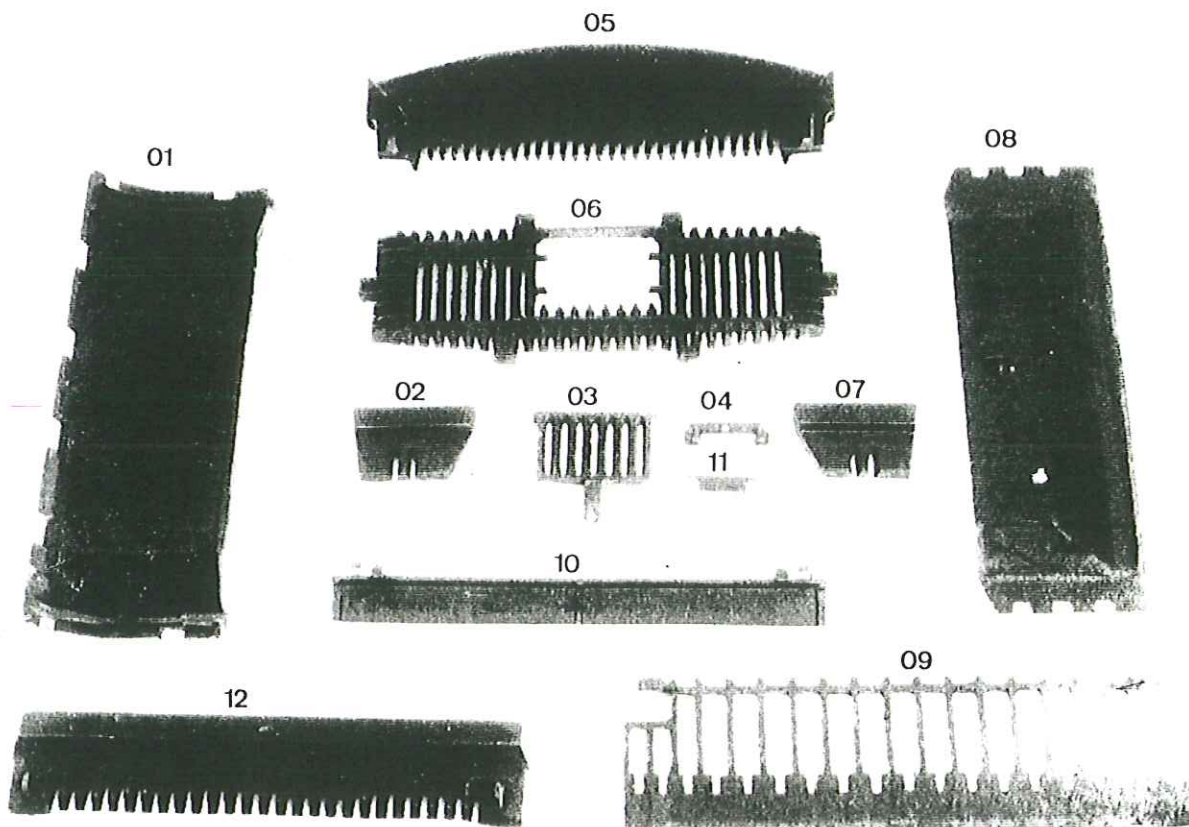

REF.	COMMANDE BESTELLING N°	DESIGNATION	BESCHRIJVING	CODE	POINTS PUNTEN
01	2523	Plaque fixe magasin	Vaste bunkerplaat	070100340	519
02	608	Corbeille gauche	Linkerkorf	070100310	79
03	1905	Grille tirette	Trekrooster	068100330	66
04	3120	Support clapet	Steun klep	064100450	26
05	574	Corbeille arrière	Achterkorf	068100280	863
06	1856	Grille de fond	Grondrooster	068100320	468
07	599	Corbeille droite	Rechterkorf	070100320	79
08	3358	Trémie	Bunkerplaat	070100350	451
09	3684	Grille à bois	Houtrooster	070100280	830
10	760	Défecteur	Deflector	070100330	86
11	495	Clapet pique feu	Klep	062100200	26
12	587	Corbeille avant	Voorkorf	070100300	610