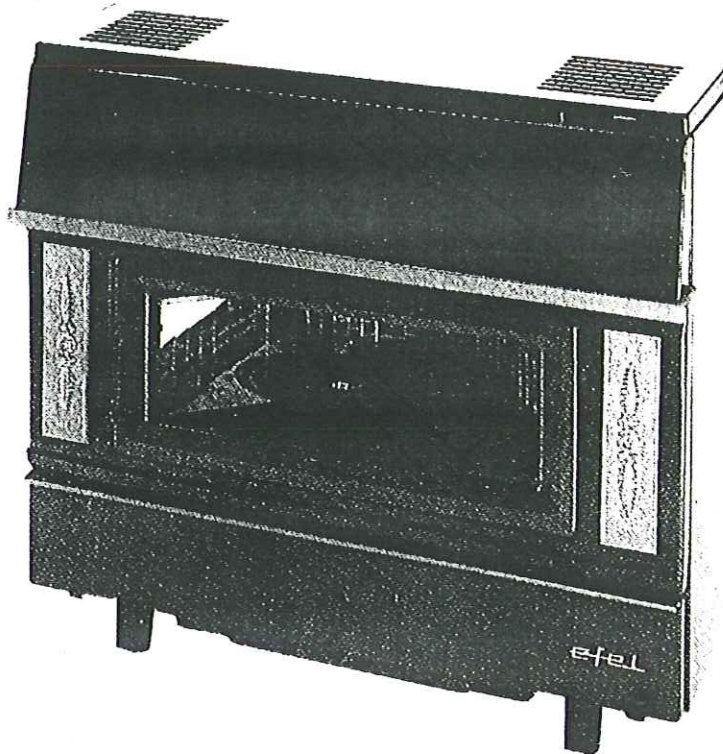

FDL group

Fonderies Du Lion

SOCIETE ANONYME - NAAMLOZE VENNOOTSCHAP
B.6373 Frasnes-lez-Couvin - Belgium
Tel. : 060/31.14.52 - Fax : 060/31.18.59
Telex : 51052 FDL B

EFEL® North America Inc.

577 Main Street - Hudson - Ma 01749
Tel. : 617-562-4401 - Fax : 617-562-4403
Telex : 5101000184

Fonderies Du Lion s.a.f.

SOCIETE ANONYME AU CAPITAL DE 10.000.000 F
F.08460 - Signy-l'Abbaye - France
Tél. : 19.32.60/31.14.52 - Fax : 19.32.60/31.18.59
Telex : 51052 FDL B

FDL Nederland b.v.

BESLOTEN VENNOOTSCHAP
Maliesingel 25 - Postbus 14.090
3508SC Utrecht
Tel. : 030-33 21 42 - Fax. : 030-34 20 12

FDL Heating Limited

C7 Greenwood Court - Veasey Close
Attleborough Fields Industrial Estate
Nuneaton - Warwickshire CV11 6RT
Tel. : (0203)37.44.46 - Fax : (0203)34.11.66
Telex : 312538 LANTHM G

SENATOR 087 86

VERSION 11/88