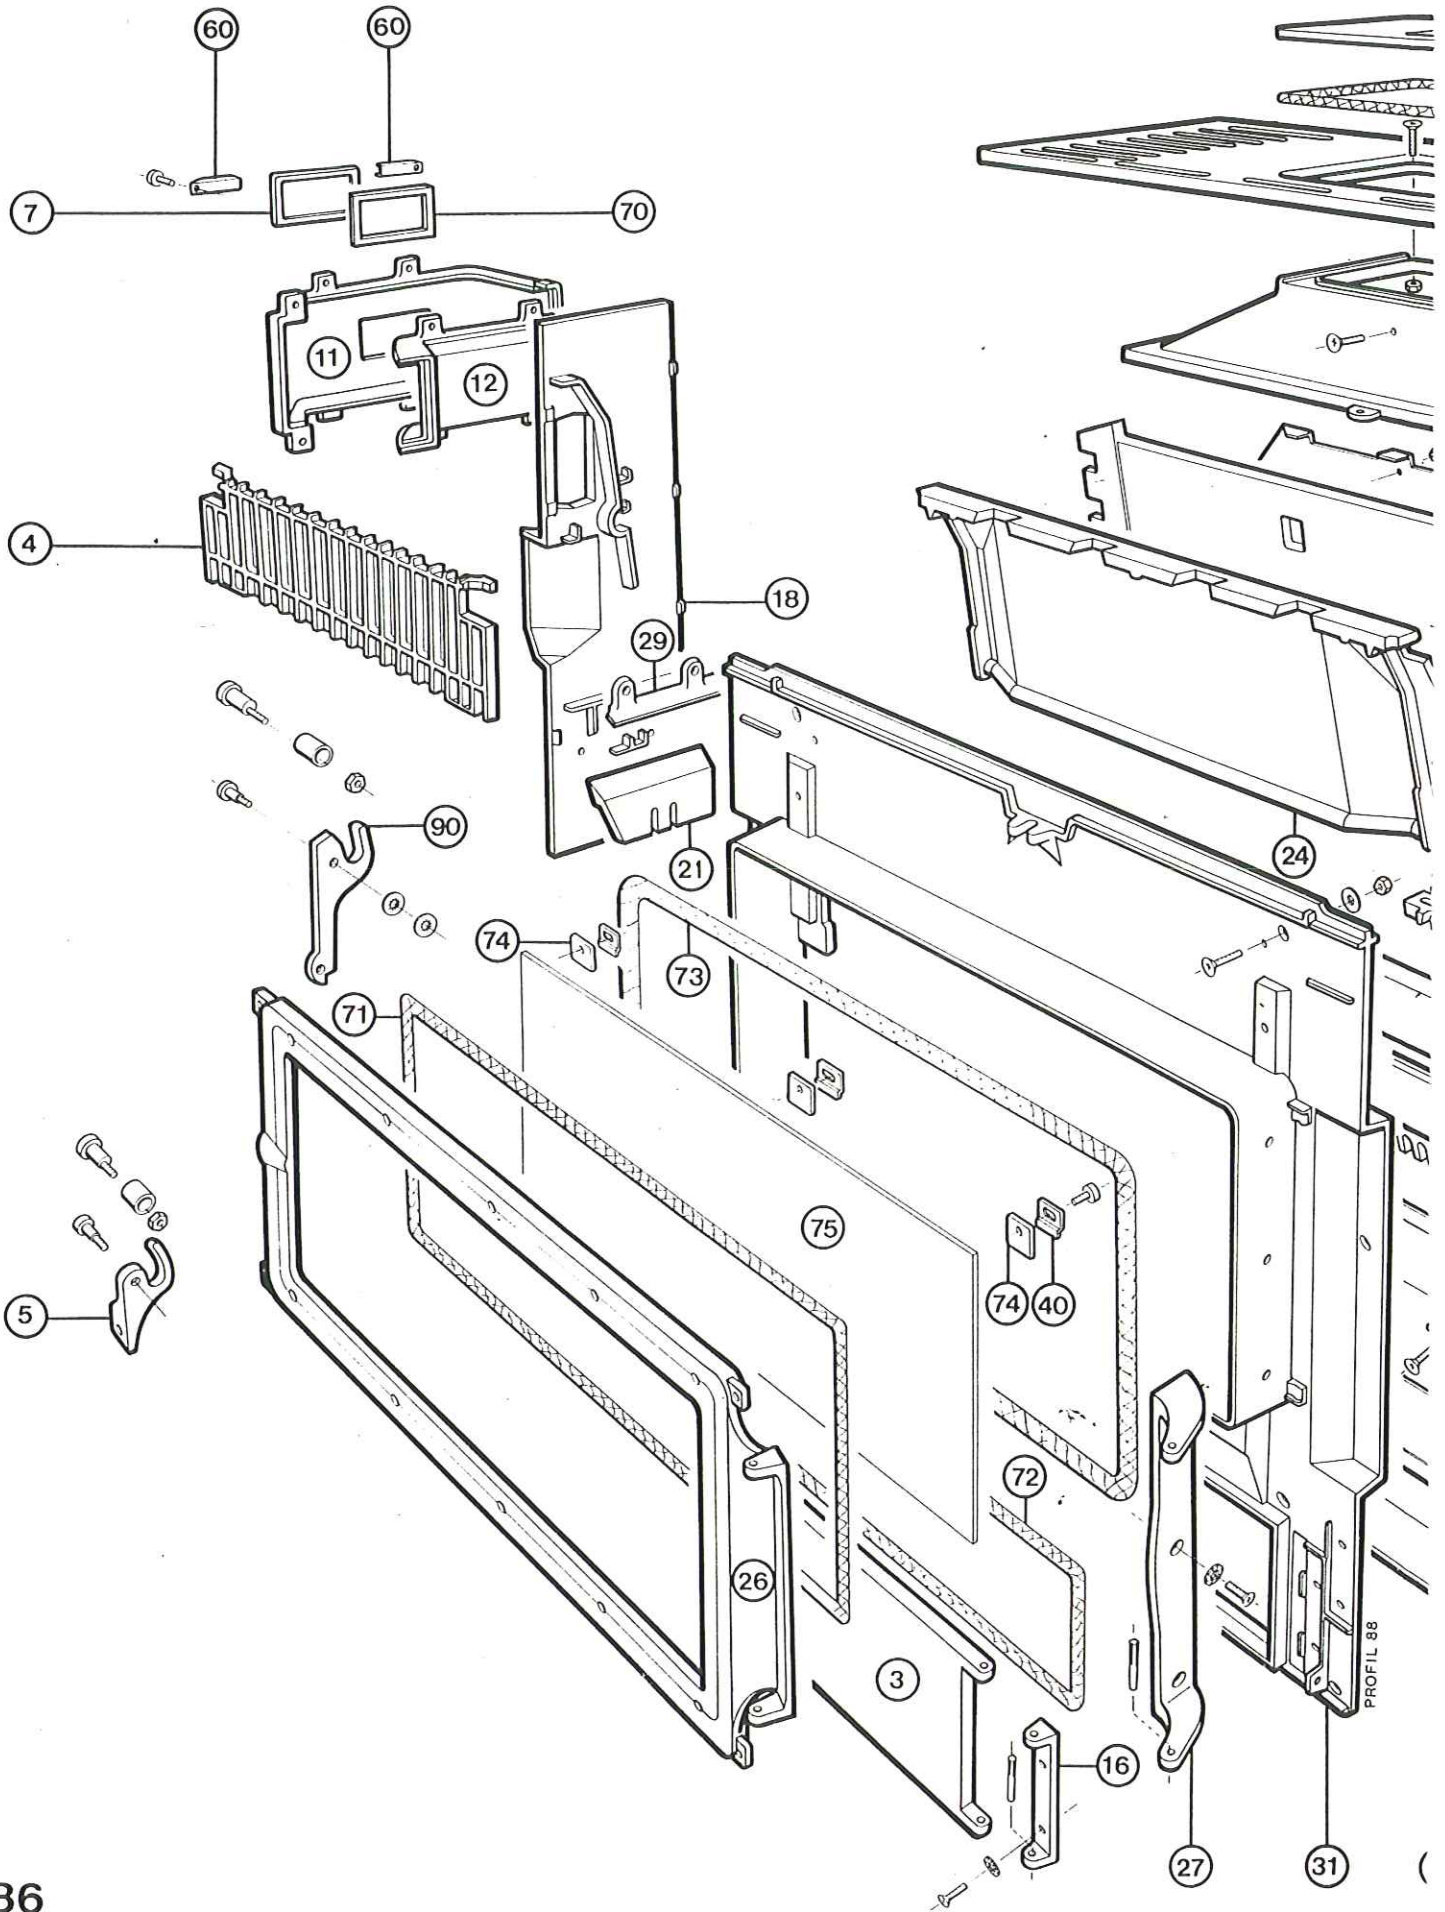

VERSION 11/88

REF.	N°/N'	DESCRIPTION	BESCHRIJVING	
		PIECES FONTES	GIETIJZER	C
1	2375	Pied	Poot	R
2	301	Buselot	Pijpmond	O
3	2568	Porte de cendrier	Asbakdeur	A
4	3684	Grille à bois	Houtrooster	G
5	505	Clenche porte cendrier	Asbakdeur klink	A
6	2779	Partie avant de récupérateur	Voor kant recuperator	Fi
7	3218	Tampon de ramonage	Ontroetingsklep	S
8	773	Derrière de foyer	Haardrug	Fi
9	3678	Boîte arrivée air primaire	Verse lucht aankomst	Pi
10	544	Conduit air primaire	Verse lucht toevoer	Pi
11	550	Conduit extérieur des fumées	Buiten rookkanaal	E
12	556	Conduit intérieur des fumées	Binnen rookkanaal	Ir
13	574	Partie arrière corbeille	Achterkorf	R
14	1856	Grille horizontale	Grondrooster	B
15	1905	Grille tirelle	Trekrooster	D
16	438	Charnière porte cendrier	Asbakdeur scharnier	H
17	2778	Récupérateur arrière	Achterkant recuperator	B
18	3861	Côté gauche de foyer	Haard linkerkant	Fi
19	3860	Côté droit de foyer	Haard rechterkant	Fi
20	587	Partie avant de corbeille	Voor korf	F
21	608	Côté gauche de corbeille	Linkerkorf	L
22	599	Côté droit de corbeille	Rechterkorf	R
23	760	Défecteur	Deflector	D
24	2523	Plaque fixe de magasin	Vaste bunkerplaat	L
25	3358	Plaque mobile de magasin	Trechter	F
26	2603	Porte de foyer	Haarddeur	C
27	443	Charnière porte de foyer	Haarddeur scharnier	H
28	1657	Fond	Bodem	B
29	4808	Guide cendre gauche	Linker asgeleider	L
30	4809	Guide cendre droit	Rechter asgeleider	R
31	13351	Devant de foyer	Haardfront	F
32	13352 21513	Adaptateur	Haardverhoging	
33	4730	Tampon	Vuldeksel	C
34	3231	Taque	Bovenplaat	C
		PIECES TOLES	PLAATSTAAL	S
40	13479	Serre-pyrex	Pyrexklemmer	G
41	13480	Crochet	Haak	H
45	345	Cendrier	Asbak	A
47	14313	Support thermostat	Thermostaatdrager	T
53	2508	Pique-feu	Pook	S
54	4673	Poignée de tampon	Vuldekselhaak	T
56	3681	Protecteur thermostat	Thermostaatbeschermer	T
59	4750	Support de bulbe	Voelerdrager	B
60	3553	Loquet	Roetluikgrendel	L
61	13362	Conduit gaz brûlés	Gebrande gas toevoer	B
62	5775	Clapet pique-feu + support	Pookklep + drager	P
		ACCESSOIRES	TOEBEHOREN	A
70	31	Joint tampon ramonage	Ontroetingsklep dichting	A
71	6412	Corde cerarope Ø6 (m)	Ceraropkoord Ø6 (m)	Ø
72	4138	Corde cerarope Ø8 (m)	Ceraropkoord Ø8 (m)	Ø
73	12467	Corde cerarope Ø11 (m)	Ceraropkoord Ø11 (m)	Ø
74	12497	Joint lytherm serre-pyrex	Pyrexklemmerdichting	G
75	11386	Vitre	Ruit	G
80	3303	Thermostat	Thermostaat	T
81	2328	Manette thermostat	Thermostaatknop	T
	2249	l'annelles Impres (14)		