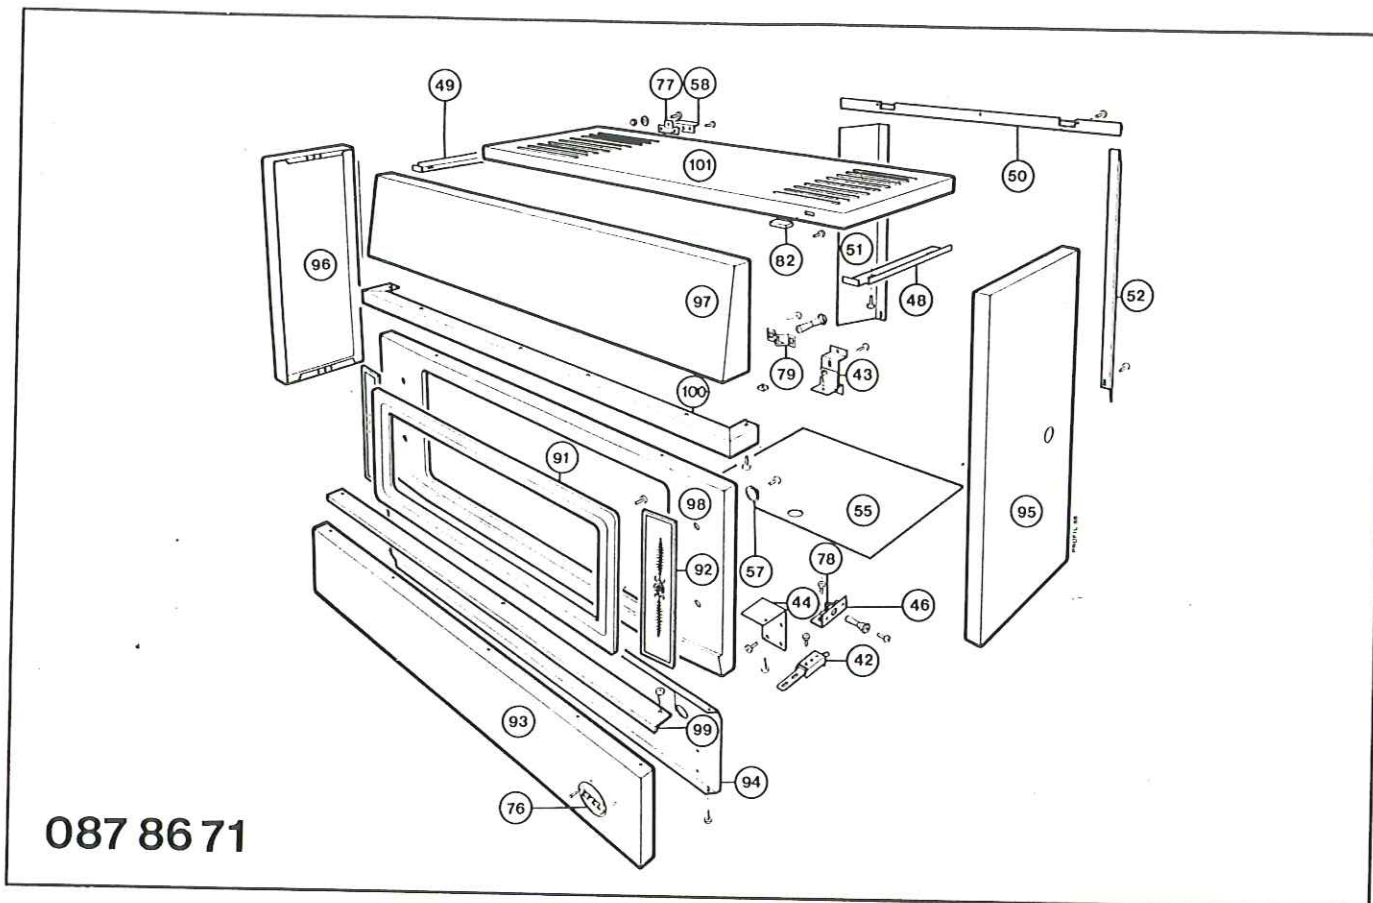

VERSION 11/88

REF.	N°/N'	DESCRIPTION	BESCHRIJVING	
		PIECES FONTES	GIETIJZER	C
1	2375	Pied	Poot	R
2	301	Buselot	Pijpmond	O
3	2568	Porte de cendrier	Asbakdeur	A
4	3684	Grille à bois	Houtrooster	G
5	505	Clenche porte cendrier	Asbakdeur klink	A
6	2779	Partie avant de récupérateur	Voor kant recuperator	Fi
7	3218	Tampon de ramonage	Ontroetingsklep	S
8	773	Derrière de foyer	Haardrug	Fi
9	3678	Boîte arrivée air primaire	Verse lucht aankomst	Pi
10	544	Conduit air primaire	Verse lucht toevoer	Pi
11	550	Conduit extérieur des fumées	Buiten rookkanaal	E
12	556	Conduit intérieur des fumées	Binnen rookkanaal	Ir
13	574	Partie arrière corbeille	Achterkorf	R
14	1856	Grille horizontale	Grondrooster	B
15	1905	Grille tirelle	Trekrooster	D
16	438	Charnière porte cendrier	Asbakdeur scharnier	H
17	2778	Récupérateur arrière	Achterkant recuperator	B
18	3861	Côté gauche de foyer	Haard linkerkant	Fi
19	3860	Côté droit de foyer	Haard rechterkant	Fi
20	587	Partie avant de corbeille	Voor korf	F
21	608	Côté gauche de corbeille	Linkerkorf	L
22	599	Côté droit de corbeille	Rechterkorf	R
23	760	Défecteur	Deflector	D
24	2523	Plaque fixe de magasin	Vaste bunkerplaat	L
25	3358	Plaque mobile de magasin	Trechter	F
26	2603	Porte de foyer	Haarddeur	C
27	443	Charnière porte de foyer	Haarddeur scharnier	H
28	1657	Fond	Bodem	B
29	4808	Guide cendre gauche	Linker asgeleider	L
30	4809	Guide cendre droit	Rechter asgeleider	R
31	13351	Devant de foyer	Haardfront	F
32	13352 21513	Adaptateur	Haardverhoging	
33	4730	Tampon	Vuldeksel	C
34	3231	Taque	Bovenplaat	C
		PIECES TOLES	PLAATSTAAL	S
40	13479	Serre-pyrex	Pyrexklemmer	G
41	13480	Crochet	Haak	H
45	345	Cendrier	Asbak	A
47	14313	Support thermostat	Thermostaatdrager	T
53	2508	Pique-feu	Pook	S
54	4673	Poignée de tampon	Vuldekselhaak	T
56	3681	Protecteur thermostat	Thermostaatbeschermer	T
59	4750	Support de bulbe	Voelerdrager	B
60	3553	Loquet	Roetluikgrendel	L
61	13362	Conduit gaz brûlés	Gebrande gas toevoer	B
62	5775	Clapet pique-feu + support	Pookklep + drager	P
		ACCESSOIRES	TOEBEHOREN	A
70	31	Joint tampon ramonage	Ontroetingsklep dichting	A
71	6412	Corde cerarope Ø6 (m)	Ceraropkoord Ø6 (m)	Ø
72	4138	Corde cerarope Ø8 (m)	Ceraropkoord Ø8 (m)	Ø
73	12467	Corde cerarope Ø11 (m)	Ceraropkoord Ø11 (m)	Ø
74	12497	Joint lytherm serre-pyrex	Pyrexklemmerdichting	G
75	11386	Vitre	Ruit	G
80	3303	Thermostat	Thermostaat	T
81	2328	Manette thermostat	Thermostaatknop	T
	2249	l'annelles Impres (14)		