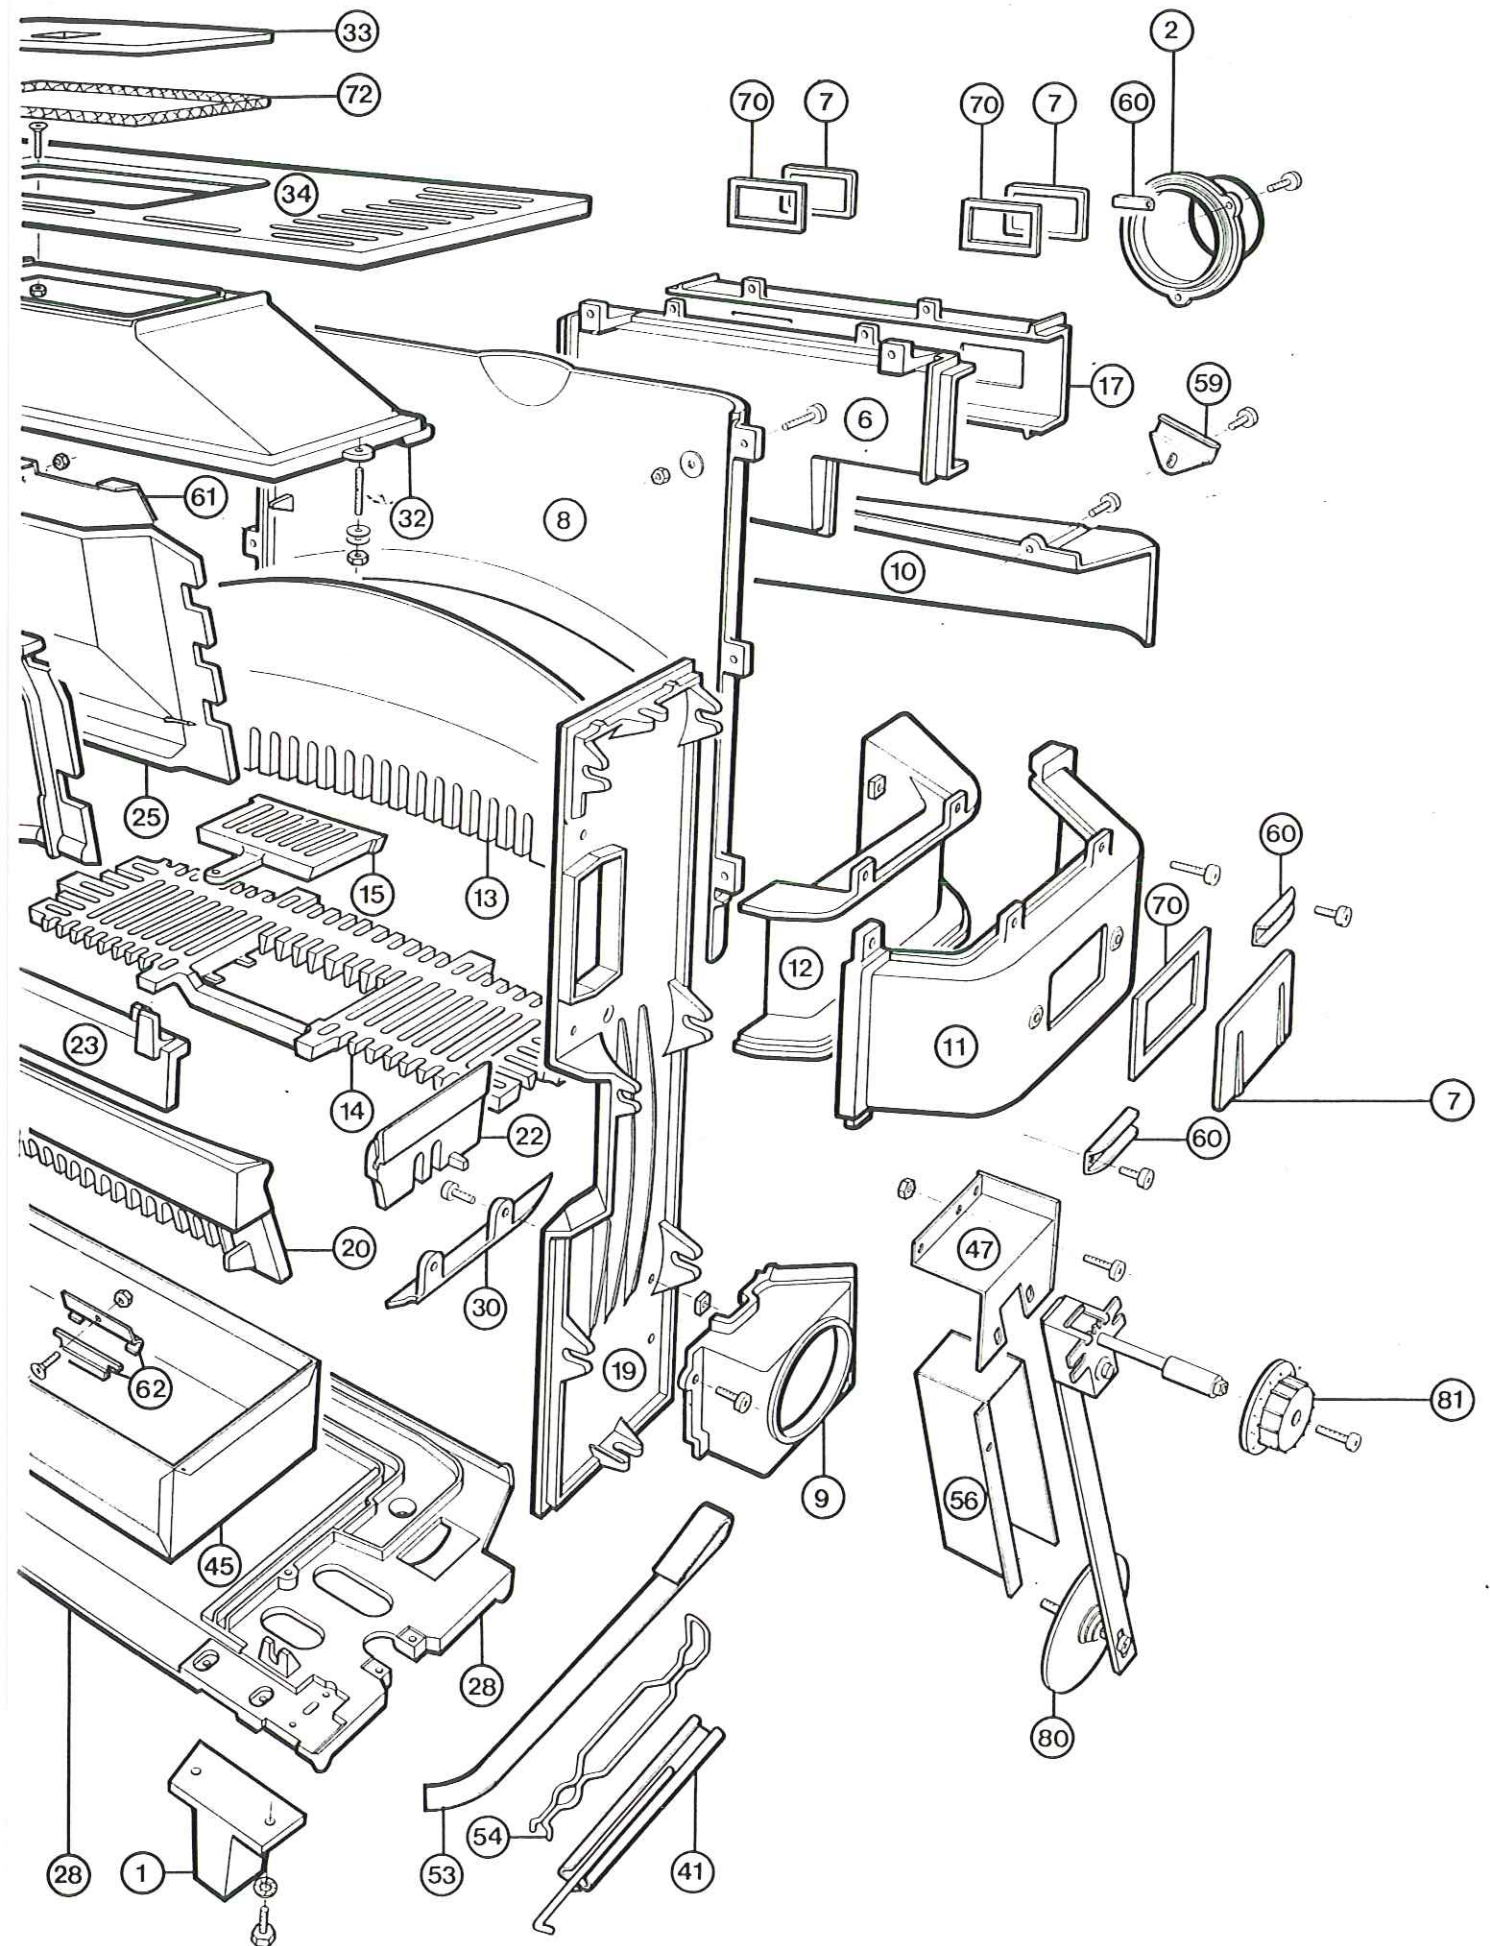

REF.	N°/N'	DESCRIPTION	BESCHRIJVING	
		PIECES FONTES	GIETIJZER	C
1	2375	Pied	Poot	R
2	301	Buselot	Pijpmond	O
3	2568	Porte de cendrier	Asbakdeur	A
4	3684	Grille à bois	Houtrooster	G
5	505	Clenche porte cendrier	Asbakdeur klink	A
6	2779	Partie avant de récupérateur	Voor kant recuperator	Fi
7	3218	Tampon de ramonage	Ontroetingsklep	S
8	773	Derrière de foyer	Haardrug	Fi
9	3678	Boîte arrivée air primaire	Verse lucht aankomst	Pi
10	544	Conduit air primaire	Verse lucht toevoer	Pi
11	550	Conduit extérieur des fumées	Buiten rookkanaal	E
12	556	Conduit intérieur des fumées	Binnen rookkanaal	Ir
13	574	Partie arrière corbeille	Achterkorf	R
14	1856	Grille horizontale	Grondrooster	B
15	1905	Grille tirelle	Trekrooster	D
16	438	Charnière porte cendrier	Asbakdeur scharnier	H
17	2778	Récupérateur arrière	Achterkant recuperator	B
18	3861	Côté gauche de foyer	Haard linkerkant	Fi
19	3860	Côté droit de foyer	Haard rechterkant	Fi
20	587	Partie avant de corbeille	Voor korf	F
21	608	Côté gauche de corbeille	Linkerkorf	L
22	599	Côté droit de corbeille	Rechterkorf	R
23	760	Défecteur	Deflector	D
24	2523	Plaque fixe de magasin	Vaste bunkerplaat	L
25	3358	Plaque mobile de magasin	Trechter	F
26	2603	Porte de foyer	Haarddeur	C
27	443	Charnière porte de foyer	Haarddeur scharnier	H
28	1657	Fond	Bodem	B
29	4808	Guide cendre gauche	Linker asgeleider	L
30	4809	Guide cendre droit	Rechter asgeleider	R
31	13351	Devant de foyer	Haardfront	F
32	13352 21513	Adaptateur	Haardverhoging	
33	4730	Tampon	Vuldeksel	C
34	3231	Taque	Bovenplaat	C
		PIECES TOLES	PLAATSTAAL	S
40	13479	Serre-pyrex	Pyrexklemmer	G
41	13480	Crochet	Haak	H
45	345	Cendrier	Asbak	A
47	14313	Support thermostat	Thermostaatdrager	T
53	2508	Pique-feu	Pook	S
54	4673	Poignée de tampon	Vuldekselhaak	T
56	3681	Protecteur thermostat	Thermostaatbeschermer	T
59	4750	Support de bulbe	Voelerdrager	B
60	3553	Loquet	Roetluikgrendel	L
61	13362	Conduit gaz brûlés	Gebrande gas toevoer	B
62	5775	Clapet pique-feu + support	Pookklep + drager	P
		ACCESSOIRES	TOEBEHOREN	A
70	31	Joint tampon ramonage	Ontroetingsklep dichting	A
71	6412	Corde cerarope Ø6 (m)	Ceraropkoord Ø6 (m)	Ø
72	4138	Corde cerarope Ø8 (m)	Ceraropkoord Ø8 (m)	Ø
73	12467	Corde cerarope Ø11 (m)	Ceraropkoord Ø11 (m)	Ø
74	12497	Joint lytherm serre-pyrex	Pyrexklemmerdichting	G
75	11386	Vitre	Ruit	G
80	3303	Thermostat	Thermostaat	T
81	2328	Manette thermostat	Thermostaatknop	T
	2249	l'annelles Impres (14)