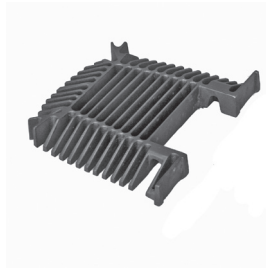

7300T EUROPA

GRILLE GAUCHE
LINKER ROOSTER

7300T 40
CY 703

GRILLE DROITE
RECHTER ROOSTER

7300T 41
CY 704

TIRETTE
TREKROOSTER

7300T 42
CY 705

1/2 CORBEILLE
1/2 KORF

7200H 31
CY 706

1/2 TREMIE
1/2 BUNKER

7200H 92
CY 701

BUSELOT THT
BUISMOND THT

CY 700