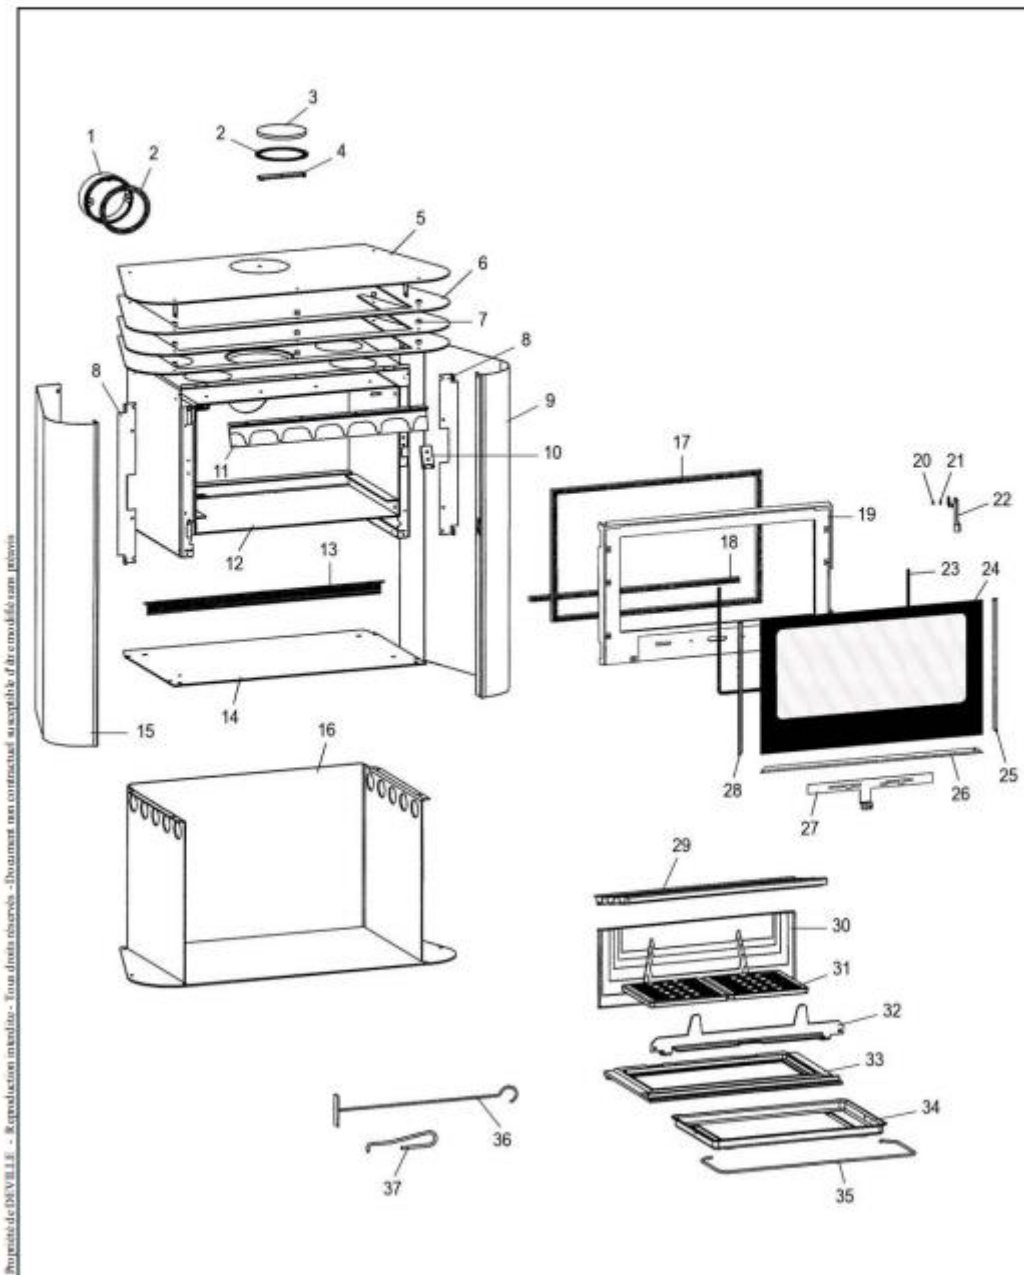

**POELE BOIS OPALE**  
**NOIR C07729.06 - CHROME C07729.11**

Reproduction interdite - Tous droits réservés - Document non contractuel susceptible d'être modifié sans préavis

**Eclaté**
**POELE BOIS OPALE  
 NOIR C07729.06 - CHROME C07729.11**

REP.	DESIGNATION	REF. PIECE	1ère URG	REP.	DESIGNATION	REF. PIECE	1ère URG
1	Buse	P0T07562		31	Grille (2)	P0045915	X
2	Joint de buse (2)	P0046738	X	32	Chenet	P0051611/P06B	X
3	Tampon de buse	P0T20434/P09H		33	Corbeille	P0050953	X
4	Etrier de tampon de buse	P0020437		34	Cendrier	P0019785	
5	Ens. dessus	P0051307/P06R		35	Anse de cendrier	P0020075	
6	Dessus intermédiaire (3)	P0050985/P06R		36	Raclette	P0013447	
7	Entretoise (15)	P0022283		37	Main froide	P0028173	
8	Equerre de panneau (2)	P0051261		-	Ecrou frein - M5 - Zingué (2)	P0758500	
9	Panneau droit noir	A P0051299/P06M		-	Goupille élastique - E 3-14	P0777314	
	Panneau droit gris métal	B P0051299/P11B					
10	Ens. verrou	P0051264/P06A					
11	Avaloir usiné	P0U20181					
12	Ens. corps de chauffe	P0051271					
13	Grille de finition	P0050987/P06P					
14	Plaque support corps	P0051298/P06M					
15	Panneau gauche noir	A P0051300/P06M					
	Panneau gauche gris métal	B P0051300/P11B					
16	Ens. niche	P0051612/P06M					
17	Kit tresse - Ø15 - Noir	D0045928	X				
18	Kit tresse - Ø13 - Noir	D0045927	X				
19	Porte	P0T51359/P06P					
20	Entretoise de poignée	P0051356					
21	Rondelle élastique ondulée - Ø8	P0018504					
22	Poignée	P0051357/P06P					
23	Joint de verre (1,176 m)	P0031148	X				
24	Verre de porte	P0051360	X				
25	Enjoliveur droit	P0051362/P06P					
26	Enjoliveur bas	P0051364/P06P					
27	Volet d'air	P0051358/P06P					
28	Enjoliveur gauche	P0051363/P06P					
29	Défecteur	P0047202	X				
30	Plaque arrière	P0020180	X				