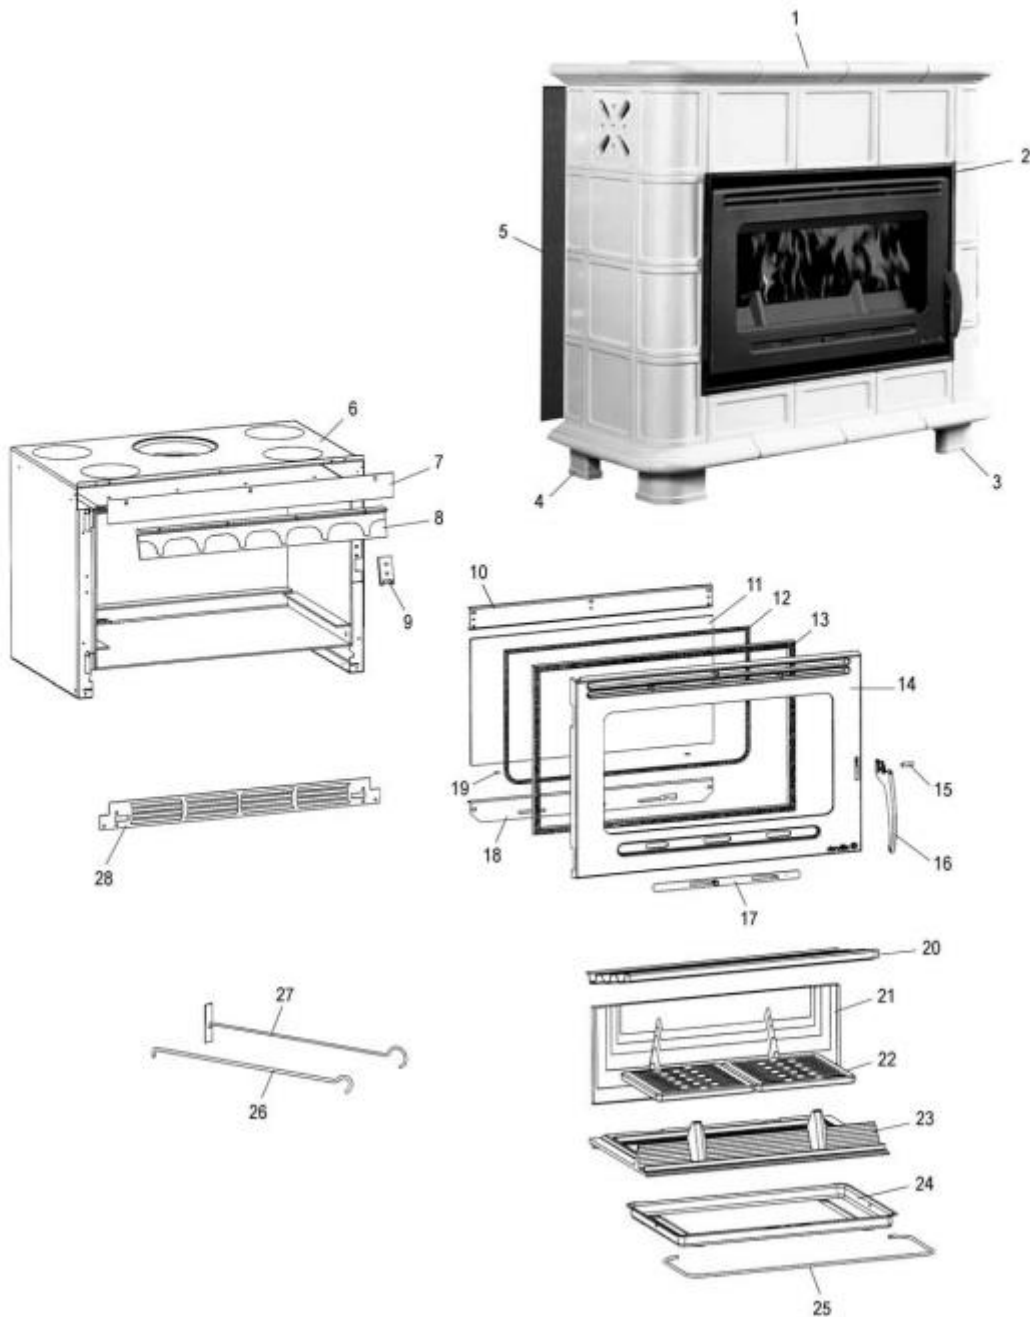

**POELE BOIS NEVE
 CERAMIQUE BLANCHE C07747.01-DD**

Propriété de DEVILLE - Reproduction interdite - Tous droits réservés - Document non contractuel susceptible d'être modifié sans préavis

N° de document : DT-F-003

EclatéDate d'application : 01.07.03
Indice A**POELE BOIS NEVE
CERAMIQUE BLANCHE C07747.01-DD**

REP.	DESIGNATION	REF. PIECE	1ère URG	REP.	DESIGNATION	REF. PIECE	1ère URG
1	Habillage céramique	D0026709					
2	Cadre de porte	D0026708					
3	Pied avant céramique (2)	D0026710					
4	Pied arrière céramique (2)	D0026711					
5	Ecran arrière	D0026713					
6	Ens. corps de chauffe	P0050972					
7	Plaque obturatrice	P0049728/P06B					
8	Avaloir usiné	P0U20181					
9	Ens. verrou	P0051264/P06A					
10	Guide d'air	P0028061/P09E					
11	Verre de porte	P0050975	X				
12	Kit tresse - Ø6 - Noir	D0045937	X				
13	Kit tresse - Ø15 - Noir	D0045928	X				
14	Porte	P0T50956/P06B					
15	Goupille cannelée - 8-24	P0027091					
16	Poignée	P0T50957					
17	Ens. volet	P0046094/P09E					
18	Support volet	P0050974					
19	Joint de verre (0,03 m)	P0031148	X				
20	Défecteur	P0047202	X				
21	Plaque arrière	P0020180	X				
22	Grille (2)	P0045915	X				
23	Corbeille de foyer	P0047502	X				
24	Cendrier	P0019785					
25	Anse de cendrier	P0020075					
26	Poignée tisonnier	P0045661					
27	Raclette	P0013447					
28	Grille de soufflerie	P0051010/P06B					
-	Plaque support corps	D0026712					