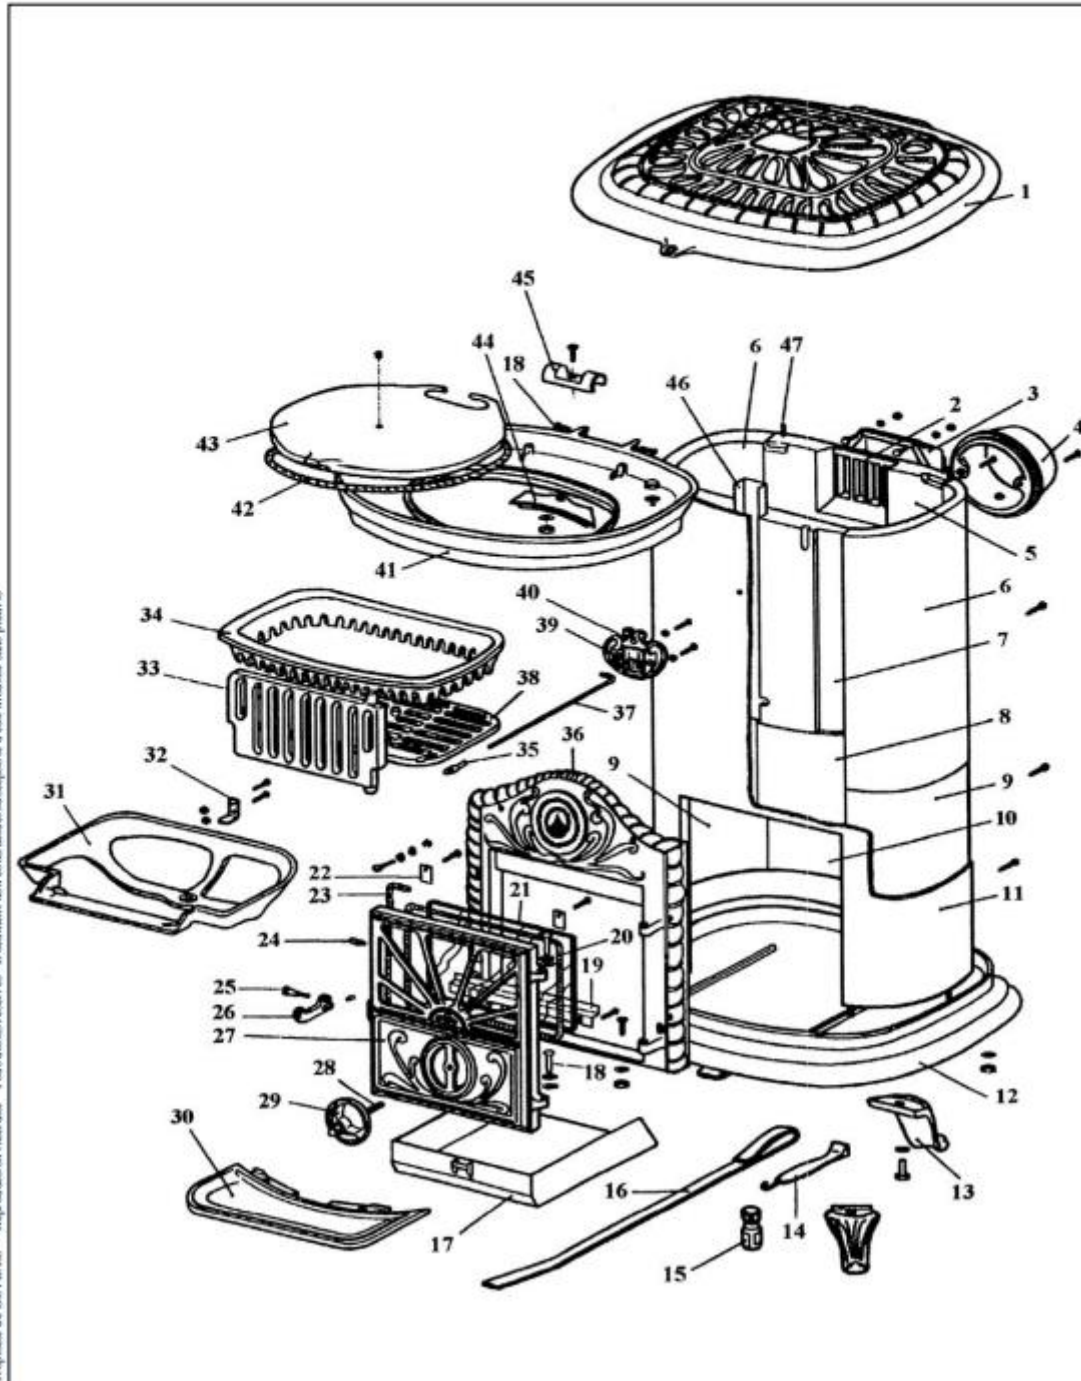

**POELE A BOIS "BRUYERE"**

5 KW VERT C07775.05-DA - BRUN C07775.08-DA

7 KW VERT C07776.05-DA - BRUN C07776.08-DA

	N° de document : DT-F-003
<b>Eclaté</b>	Date d'application : 01.07.03 Indice A

**POELE A BOIS "BRUYERE"**  
**5 KW VERT C07775.05-DA - BRUN C07775.08-DA**  
**7 KW VERT C07776.05-DA - BRUN C07776.08-DA**

REP.	DESIGNATION	REF. PIECE	1ère URG	REP.	DESIGNATION	REF. PIECE	1ère URG
1	Couvercle	AC D0029436		24	Vis	D0029411	
	Couvercle	BD D0029435		25	Axe de loquet	D0029395	
2	Récupérateur	D0029437		26	Loquet porte	AC D0029421	
3	Couvercle de récupérateur	D0029438			Loquet porte	BD D0029420	
4	Buse	D0029427		27	Porte de foyer	AC D0029432	X
5	Brique arrière	D0029398	X		Porte de foyer	BD D0029431	X
6	Brique latérale	D0029399	X		Porte de foyer complète	AC D0029434	
7	Brique avant	D0029397	X		Porte de foyer complète	BD D0029433	
8	Supplément de brique avant	CD D0029401		28	Tige filetée	D0029408	
9	Supplément de brique latérale	CD D0029402		29	Rosace	AC D0029423	
10	Supplément de brique arrière	CD D0029400			Rosace	BD D0029422	
11	Enveloppe	AB D0029412		30	Plateau cendrier	AC D0029443	
	Enveloppe	CD D0029413			Plateau cendrier	BD D0029442	
12	Dessous	AC D0029417		31	Support de grille	D0029428	X
	Dessous	BD D0029416		32	Support de grille	D0029445	
13	Pied	AC D0029415		33	Grille de face	D0029430	X
	Pied	BD D0029414		34	Grille	D0029429	X
14	Poignée crochet	D0029448		35	Bouton - laiton	D0029396	
15	Peinture de retouche	AC D0029407		36	Encadrement	AC D0029419	
	Peinture de retouche	BD D0029406			Encadrement	BD D0029418	
16	Tisonnier	D0029444		37	Tige de décrochage	D0029446	
17	Cendrier	D0029447		38	Grille de décrochage	D0029424	X
18	Clou cannelé - 6-30	D0029403		39	Ecusson	CD D0029404	
19	Equerre	D0029450		40	Garniture	AB D0029440	
20	Joint adhésif - Ø4 (0,76 m)	D0024446			Garniture	CD D0029441	
21	Verre vitrocéramique	D0029410	X	41	Dessus	D0029425	
22	Patte de fixation	D0029451		42	Tresse	D0029458	
23	Tresse céramique - Ø8 (1,04 m)	D0029409		43	Tampon	D0029426	