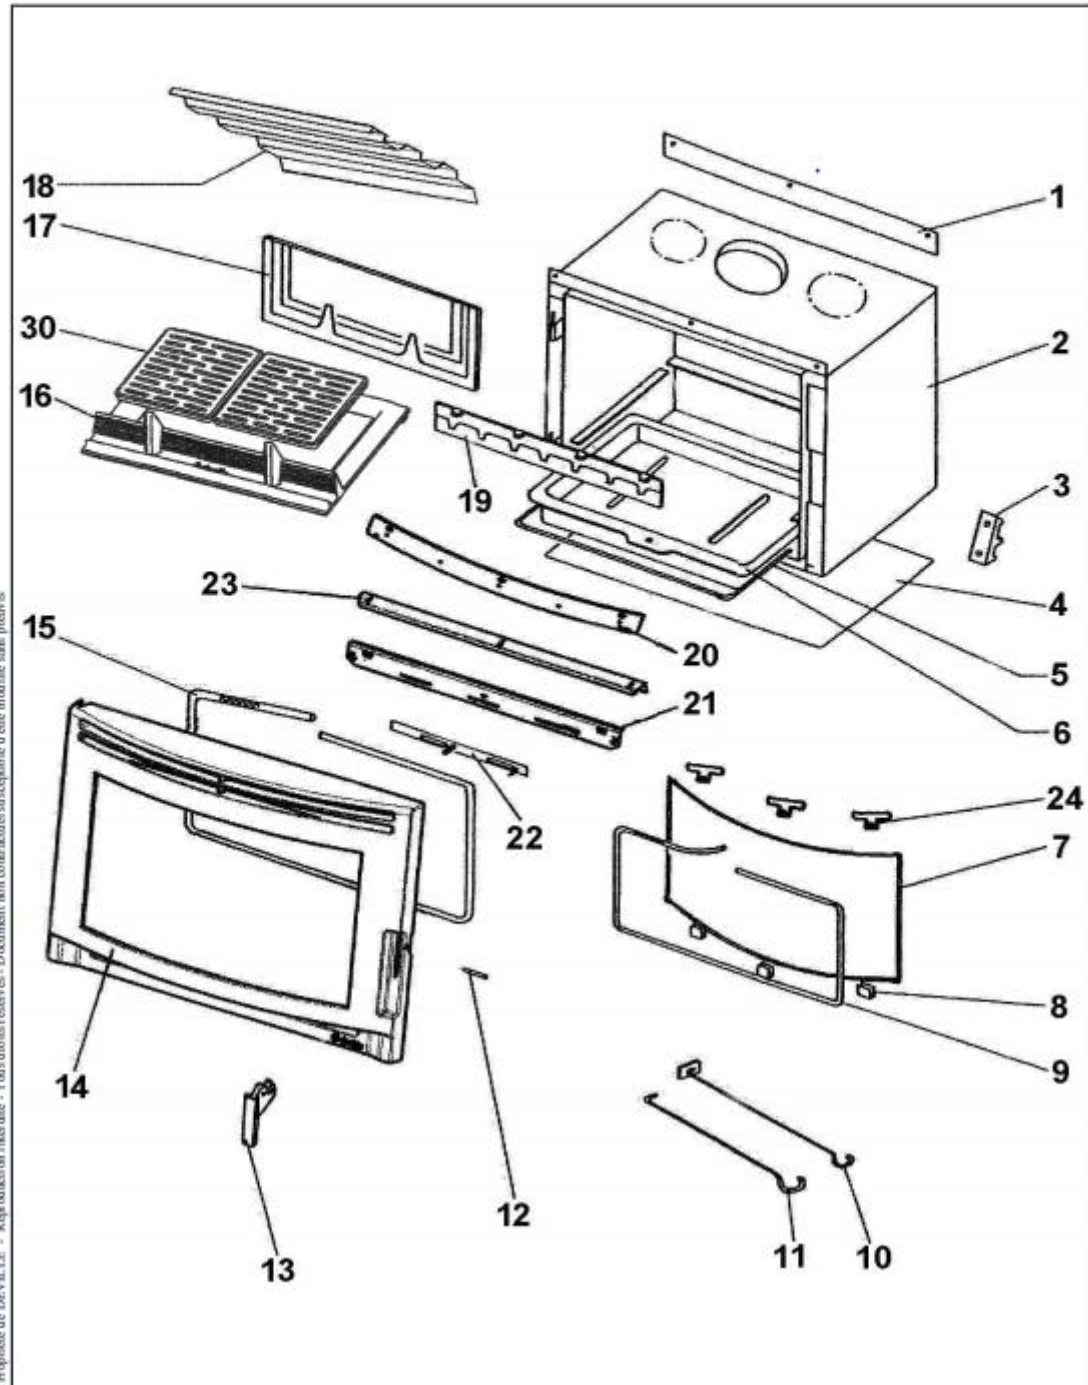

INSERT BOIS - 9 KW
PORTE BOMBEE GRISE C07831.PT09
PORTE BOMBEE CHROMEE C07831.PT11

	N° de document : DT-F-003
Eclaté	Date d'application : 01.07.03 Indice A

INSERT BOIS - 9 KW
PORTE BOMBEE GRISE C07831.PT09
PORTE BOMBEE CHROME C07831.PT11

REP.	DESIGNATION	REF. PIECE	1ère URG	REP.	DESIGNATION	REF. PIECE	1ère URG
1	Plaque obturatrice	P0028147/P09E					
2	Ens. corps soudé	P0034296					
3	Verrou de porte	P0T18055					
4	Ecran	P0028062					
5	Anse de cendrier	P0020075					
6	Cendrier	P0019785					
7	Verre bombé	P0046026	X				
8	Profilé entretoise - prof. 15/10 (0,15 m)	P0034367					
9	Tresse - Ø6 - noire	D0045937					
10	Raclette	P0013447					
11	Poignée tisonnier	P0045661					
12	Goupille cannelée - ISO 8745 - 8-24	P0027091					
13	Clenche	A P0T20337					
	Clenche chromée	B P0G20337/11					
14	Porte fonte bombée	A P0T46006/P06B					
	Porte fonte bombée chromée	B P0G46006/11					
15	Tresse - Ø15 - noire	D0045928					
16	Corbeille de foyer	P0047502	X				
17	Plaque arrière	P0020180	X				
18	Défecteur	P0047202					
19	Avaloir usiné	P0U20181					
20	Guide d'air supérieur	P0046112/P09E					
21	Support volet	P0046092					
22	Ens. volet	P0046111/P09E					
23	Etanchéité	P0046107					
24	Patte de serrage	P0046122					
30	Grille (2)	P0045915	X				