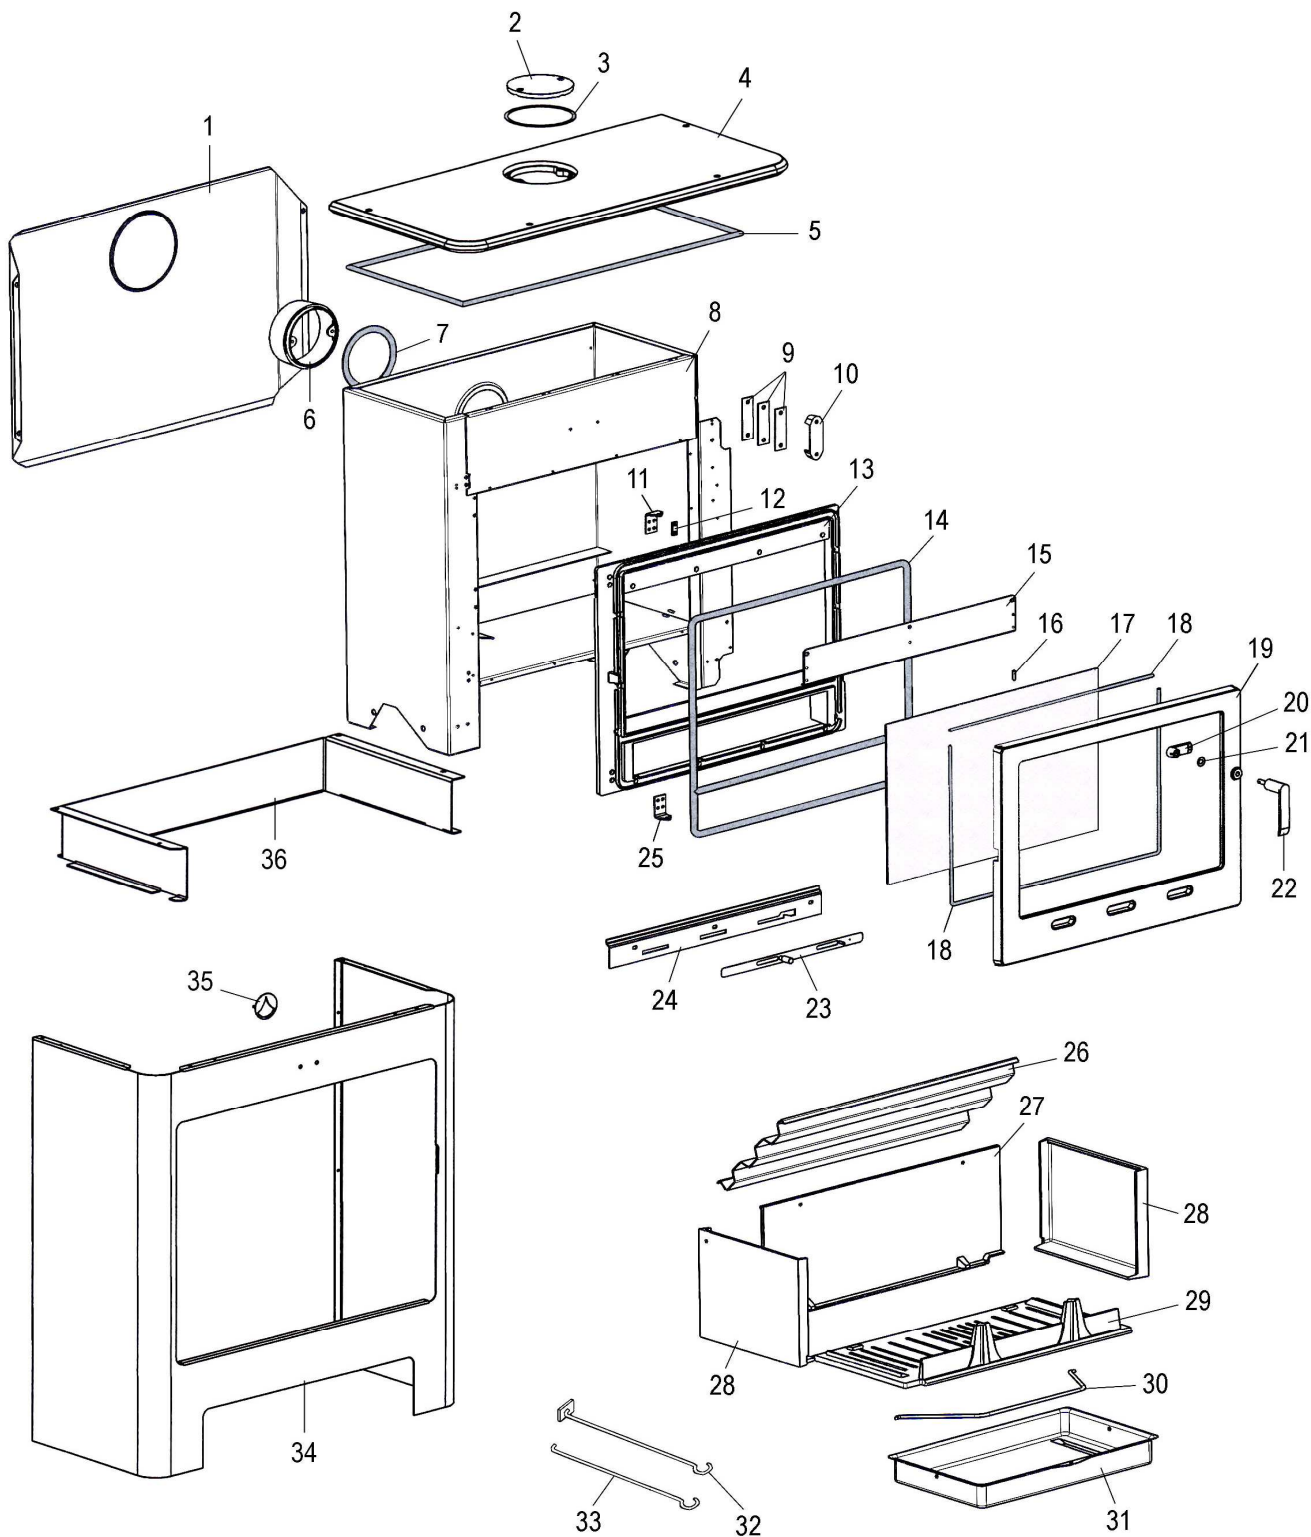

**POELE BOIS SAPHIR  
NOIR C077AA.06-A**

Propriété de DEVILLE - Reproduction interdite - Tous droits réservés - Document non contractuel susceptible d'être modifié sans préavis

**POELE BOIS SAPHIR  
NOIR C077AA.06-A**

REP.	DESIGNATION	REF. PIECE	1ère URG	REP.	DESIGNATION	REF. PIECE	1ère URG
1	Plaque arrière de protection	P0020113		33	Poignée tisonnier	P0045661	
2	Tampon de buse	P0T11271/P06S		34	Décor	P0051718/P06S	
3	Joint de verre (0,355 m)	P0031148	X	35	Logo	P0051481	
4	Dessus	P0T52232/P06S		36	Support châssis	P0052360	
5	Kit tresse - Ø8 - Noir	D0045938	X	-	Profilé entretoise - 12/10 (0,02 m)	P0019306	
6	Buse - Ø125	P0T11272		-	Goupille élastique - E 3-14	P0777314	
7	Joint de buse	P0022865	X	-	Arrêt d'axe ARCB - Ø4,5	P0011650	
8	Ens. châssis	P0050914					
9	Cale de gâche (3)	P0020205					
10	Gâche	P0T20048					
11	Charnière	P0051434/P06S					
12	Ecrou double - M5	P0011705					
13	Façade	P0T50897					
14	Kit tresse - Ø11 - Noir	D0045939	X				
15	Guide d'air	P0050910/P06P					
16	Rivet TR -5-17	P0018753					
17	Verre de porte	P0050908	X				
18	Kit tresse - Ø6 - Noir	D0045937	X				
19	Porte	P0T51457/P06S					
20	Verrou	P0T16569					
21	Rondelle élastique ondulée - Ø8	P0018504					
22	Poignée de porte	P0051748					
23	Ens. volet	P0046111/P06P					
24	Support volet	P0050915					
25	Ens. charnière	P0052288/P06S					
26	Déфлекteur	P0047203	X				
27	Plaque arrière de foyer	P0050878	X				
28	Plaque latérale (2)	P0027652	X				
29	Grille de foyer	P0027651	X				
30	Anse de cendrier	P0020105					
31	Cendrier	P0020306					
32	Raclette	P0013447					