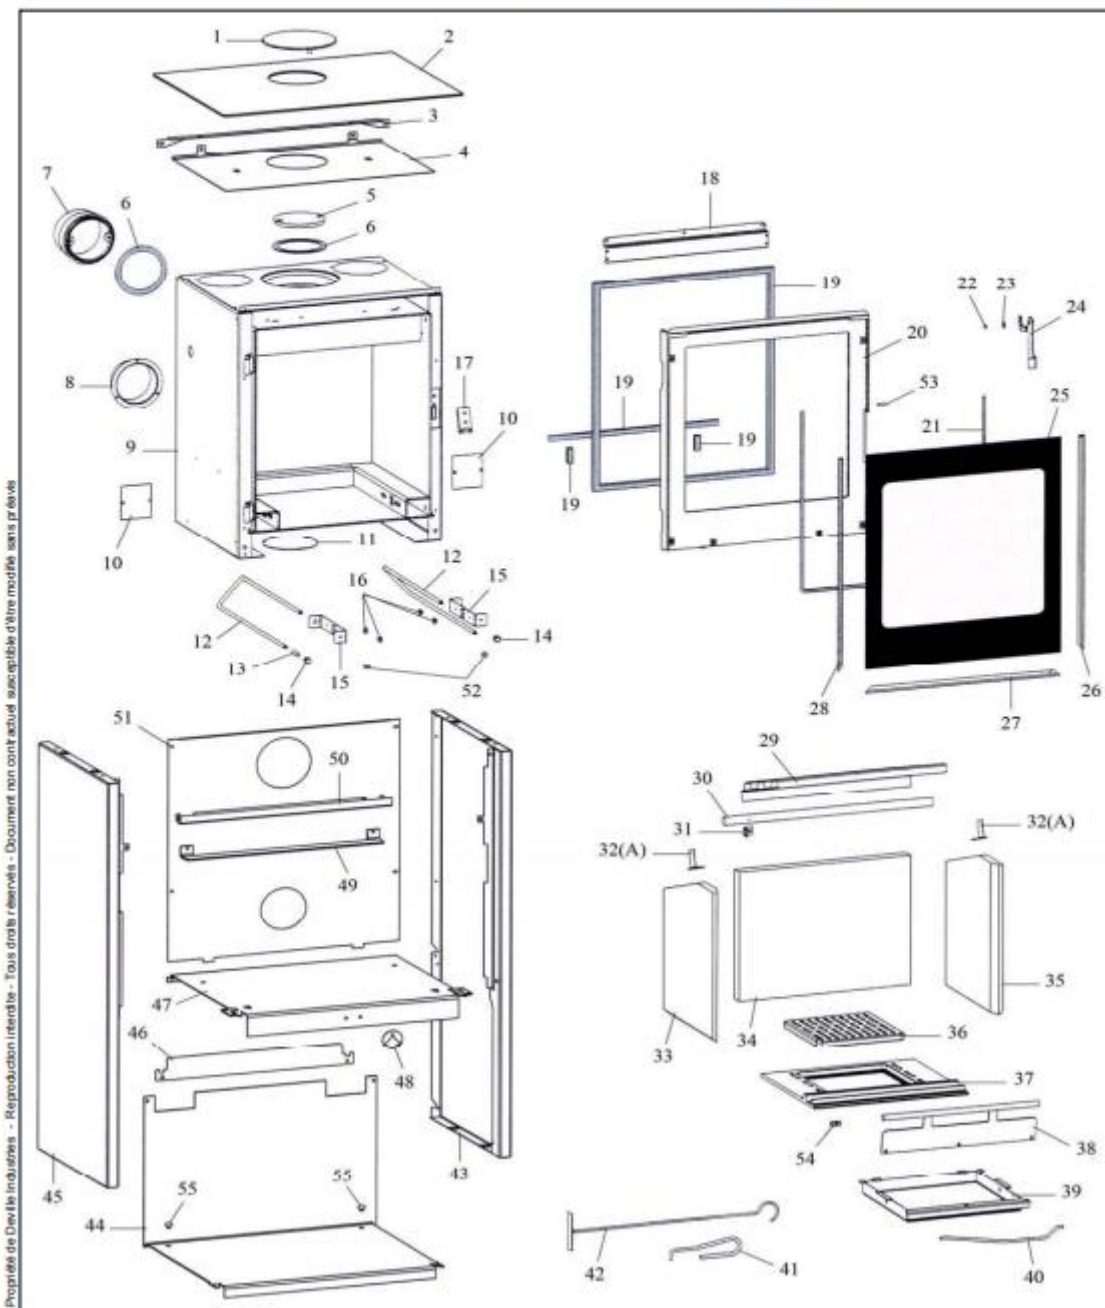

POELE A BOIS MERCURE 50
NOIR + INTERIEUR VERMICULITE C077AJ.06
NOIR + INTERIEUR FONTE C077AJ.06-PF

La consultation de la liste de référence - validité des indices est requise avant l'utilisation de toute copie de ce document. Ce Document est la propriété de Deville Industries.
Il ne peut être ni communiqué à un tiers ni reproduit ni divulgué sans son autorisation.