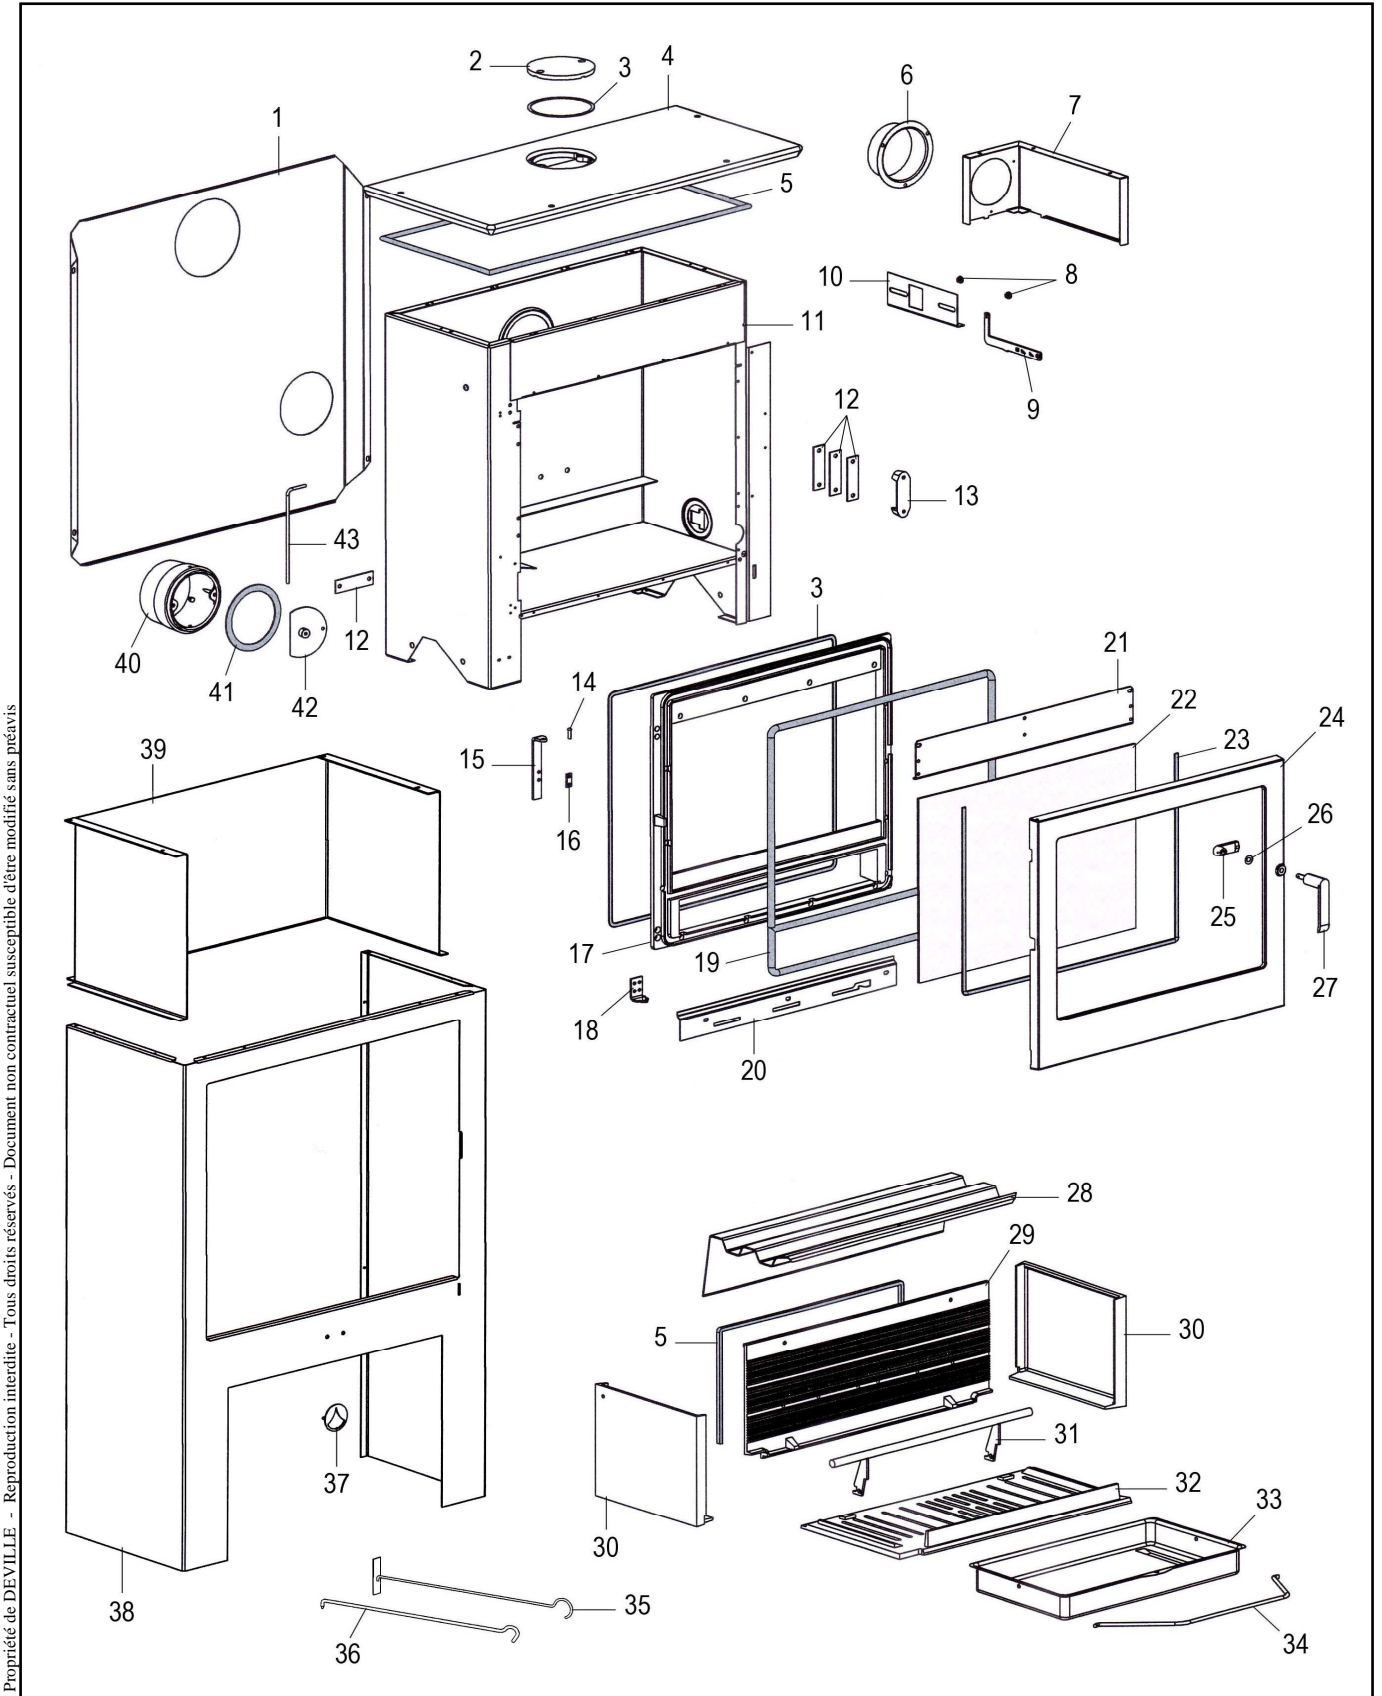

**POELE BOIS NEPTUNE 2
 NOIR C077AS.06**

Propriété de DEVILLE - Reproduction interdite - Tous droits réservés - Document non contractuel susceptible d'être modifié sans préavis

**POELE BOIS NEPTUNE 2
NOIR C077AS.06**

REP.	DESIGNATION	REF. PIECE	1ère URG.	REP.	DESIGNATION	REF. PIECE	1ère URG.
1	Plaque arrière de protection	P0052939		33	Cendrier	P0020306	
2	Tampon de buse	P0T11271/P06S		34	Anse de cendrier	P0020105	
3	Joint de verre (2,27 m)	P0031148	X	35	Raclette	P0013447	
4	Dessus	P0T52827/P06S		36	Poignée tisonnier	P0045661	
5	Kit tresse - Ø8 - Noir	D0045938	X	37	Logo	P0051481	
6	Buse - Ø100	P0052141		38	Décor	P0052941/P06S	
7	Boîte de raccordement	P0052933		39	Niche	P0052940/P06S	
8	Entretoise (2)	P0046395		40	Buse mixte - Ø125/120	P0T53071	
9	Commande	P0052936/P06S		41	Joint de buse	P0022865	X
10	Volet d'air	P0052935		42	Ens. volet de buse	P0053061	
11	Ens. châssis	P0052930		43	Commande de volet de buse	P0053064	
12	Cale de gâche (4)	P0020205		-	Profilé entretoise - 12/10 (0,02 m)	P0019306	
13	Gâche	P0T20048		-	Goupille élastique - E 3-14	P0777314	
14	Rivet TR - 5-17	P0018753		-	Goupille fendue - V 2-20 (2)	P0779220	
15	Charnière	P0052952/P06S		-	Ecrou frein - M4 - Zingué (2)	D0026782	
16	Ecrou double - M5	P0011705					
17	Façade	P0T52925					
18	Ens. charnière	P0052288/P06S					
19	Kit tresse - Ø11 - Noir	D0045939	X				
20	Support volet	P0050915					
21	Guide d'air	P0050910/P06P					
22	Verre de porte	P0052927	X				
23	Kit tresse - Ø6 - Noir	D0045937	X				
24	Porte	P0T52926/P06S					
25	Verrou	P0T16569					
26	Rondelle élastique ondulée - Ø8	P0018504					
27	Poignée de porte	P0051748					
28	Déфлекteur	P0053060	X				
29	Plaque arrière de foyer usinée	P0U50878	X				
30	Plaque latérale (2)	P0027652	X				
31	Ens. chenet	P0051790/P06B	X				
32	Corbeille	P0T51768	X				