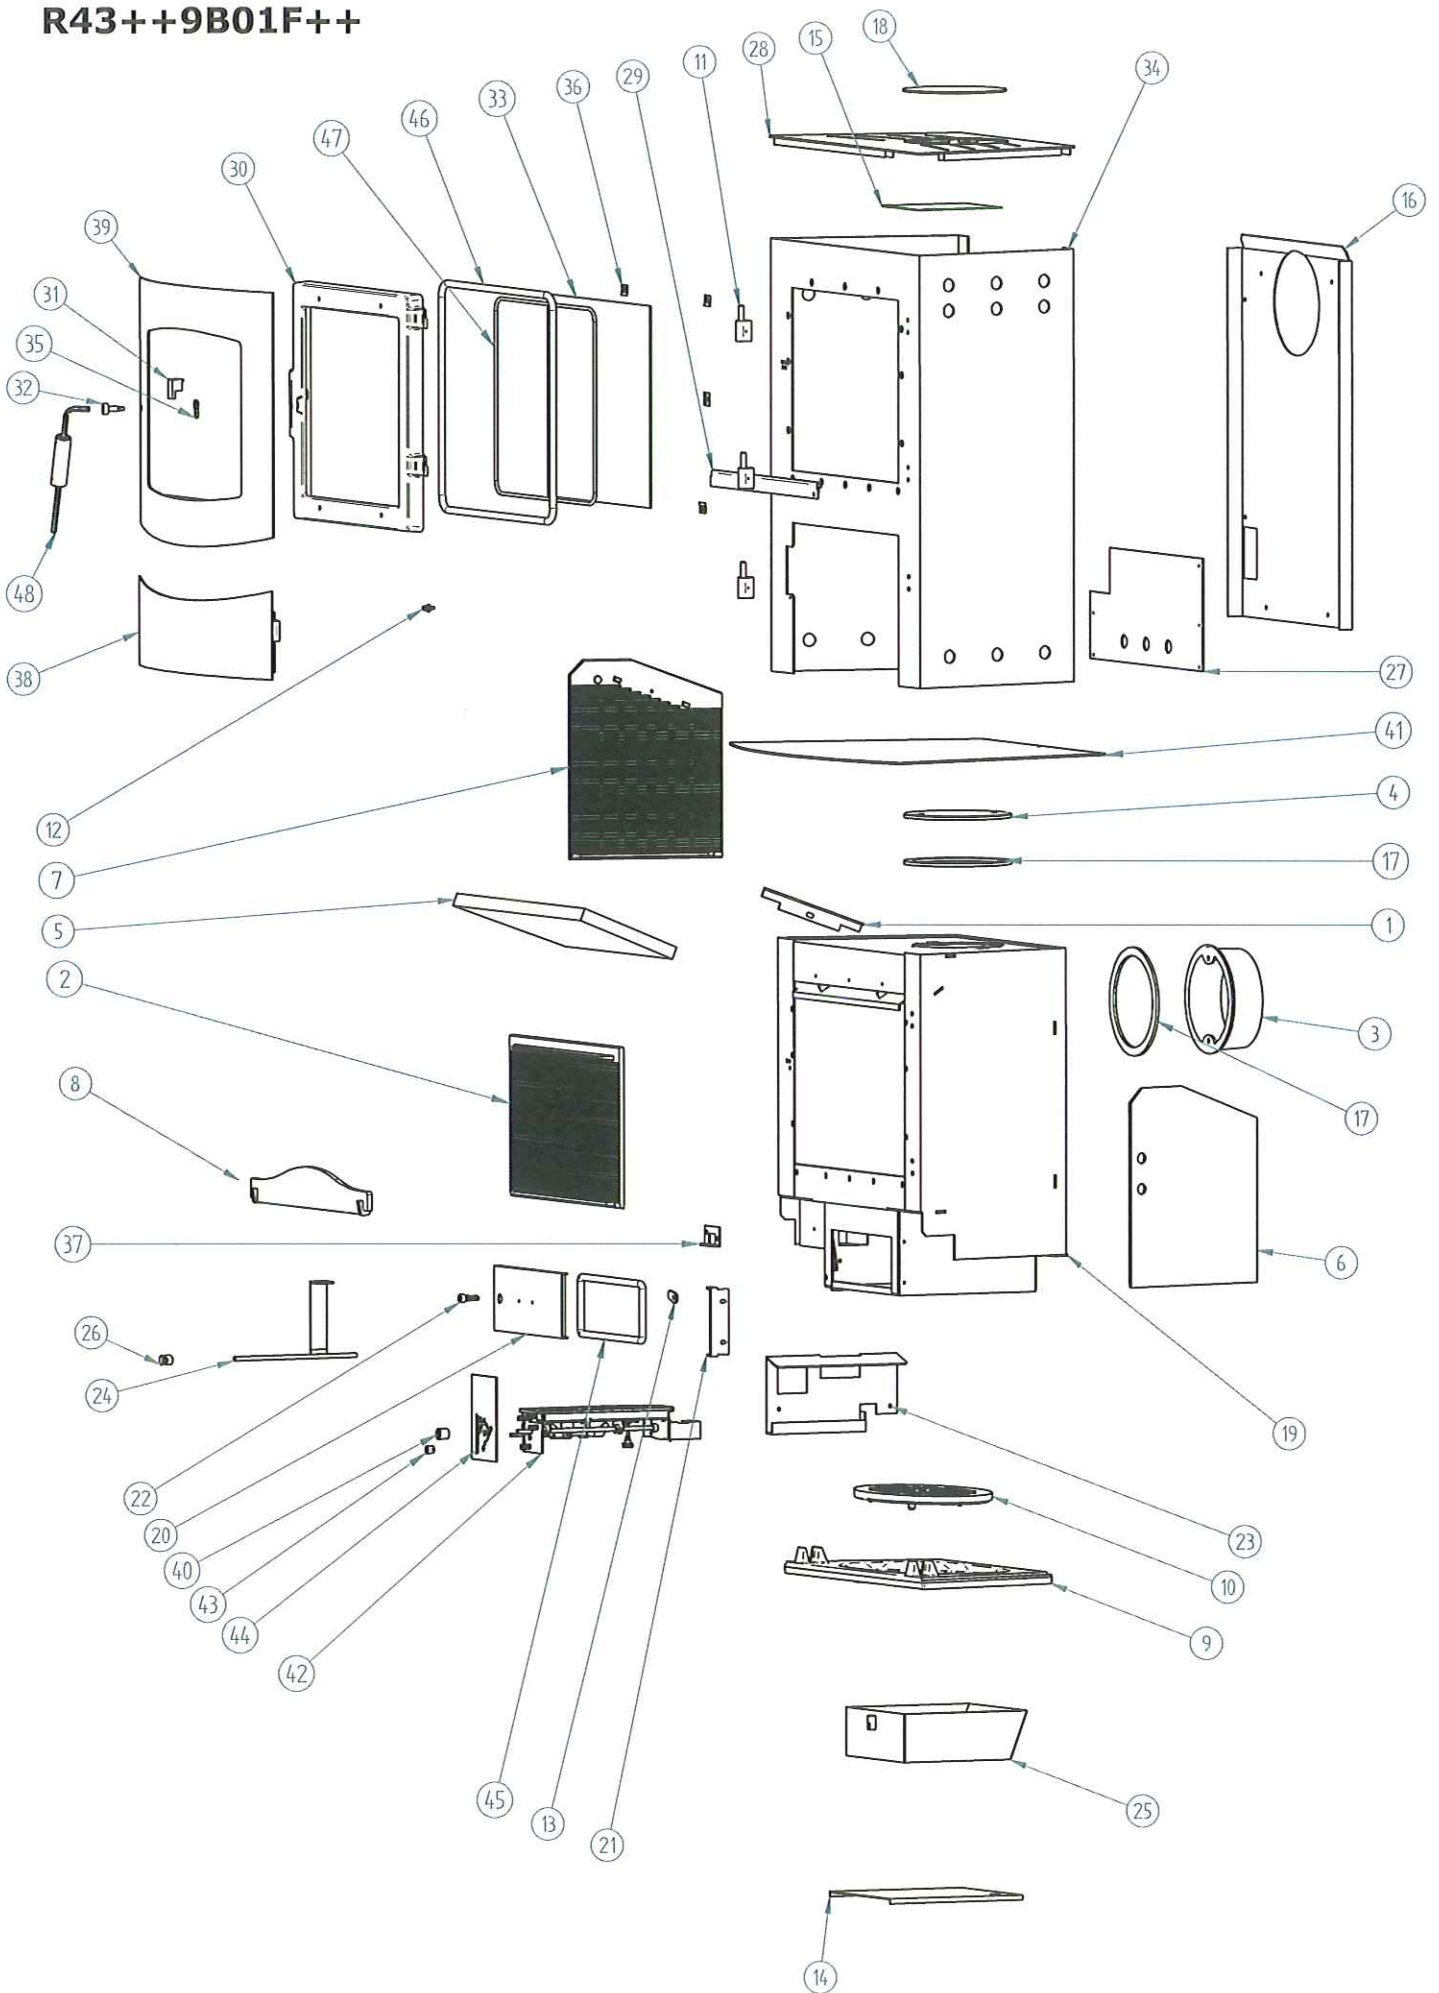

R43++9B01F++

R43++9B01F++

1	3029265775_support chicane.par
2*	3029617071_PROTECTEUR ARRIERE.par
3	3029607570_BUSELOT.par
4	R43++12270_bouche trou de taque.par
5	0000003886_chicane avant.par
6	3029617270_PROTECTEUR DROIT.par
7	3029617170_PROTECTEUR GAUCHE.par
8*	R43++53470_protecteur avant.asm
9	3029611070_support grille.par
10	3994611870_grille.par
11	0000017674_charniere fut.par
12	0000017449_butée d_accrochage_4069529072.par
13	1866856610_loquet.par
14	s43++93870_intercaire inf_3467148832.par
15	xh33+66070_support plaque mobile.par
16	r43++40970_dos.par
17	0000001555_joint.par
18	rh43+75470_bouche trou superieur.par
19	x43++41280_fut ensemble.asm
20	h43++86510_porte cendrier.asm
21	H43++47510_CHARNIERE CENDRIER.par
22	0000015101_poignee de cendrier.par
23	S43++58570_CHASSE-CENDRES GAUCHE.par
24	s43++81870_tige de grille ens_3472773760.asm
25	s43++58070_cendrier ens_3473242504.asm
26	0000017537_BOUTON COMMANDE DE GRILLE.par
27	r43++99470_plaque obturatrice.par
28	rh43+45070_couvercle ensemble.asm
29	r43++57970_cache.par
30	r43++04070_porte foyer.par
31	0000017733_ACCROCHAGE CLENCHE.par
32	0000017735_poignee porte foyer.par
33*	0000002419_VITRE.par
34	f43++94370_habillage.par
35	fh33+56670_loquet.par
36	3949278010_clame.par
37*	s33++66970_support clapet.par
38	X43++43070_devanture inferieure ensemble.asm
39	X43++45570_porte ensemble.asm
40*	0000017669_bouton de commande.par
41*	RH43+97470_socle.psm
42*	0000023665_commande ensemble rh43.asm
43*	0000017609_embout de commande.par
44*	0000023664_tableau de bord serigraphie rh43.asm
45*	0000001588_joint de porte cendrier R43 profil dia 13.par
46*	0000001588_joint de porte foyer R43 profil dia 13.par
47*	0000001069_corde vitre dia 6 cer autocol R43.par
48*	0000015094_ensemble poignée ouverture de porte.asm
N°	Nom du fichier