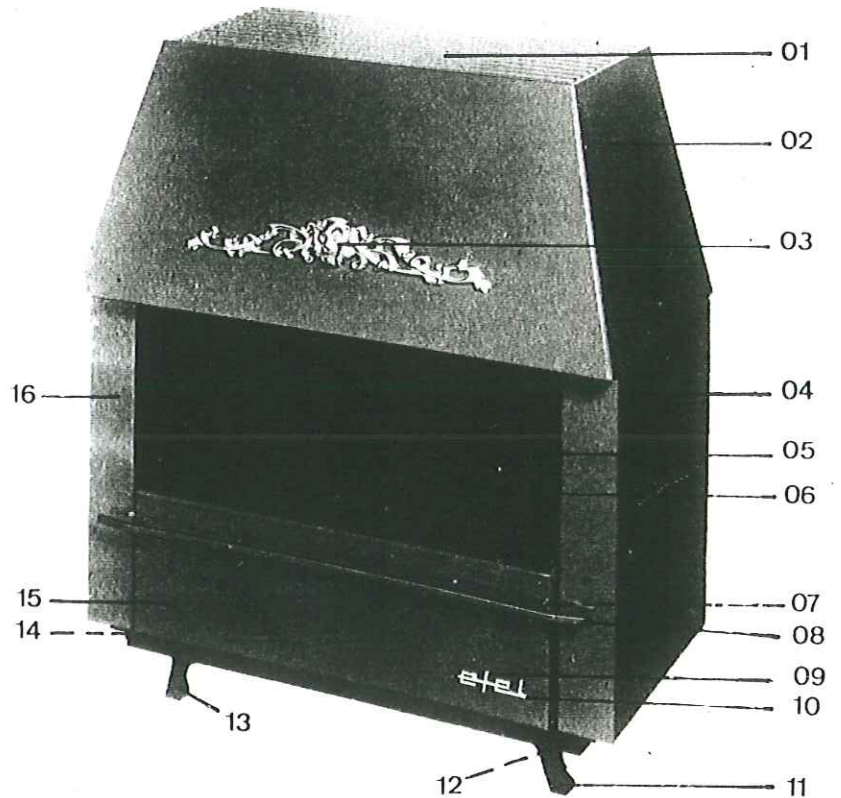

KAMINA 07866-07966

07466

REF.	COMMANDE BESTELLING N°	DESIGNATION	BESCHRIJVING	CODE	POINTS PUNTEN
GRIS					
01*	1862	Grille de hotte	Kaprooster	074660204	986
02*	2004	Hotte	Kap	074660644	1090
03	44	Applique de hotte	Sierstuk van kap	473140150	115
04*	2418	Pignon droit	Rechter zijpaneel	074660634	436
05*	2615	Porte foyer	Haarddeur	074660044	560
06	2121	Jeu de pyrex	Stel pyrex	078660228	508
07	1481	Douille les 10	Huls de 10	001703300	69
08	2551	Poignée devant. inf.	Handvat onderfront	074660610	123
09	2336	Marque EFEL	Merk	000300600	26
10	523	Rivet + clips de marque les 10	Clips + klinknagel de 10	900600200	26
11*	2364	Pied droit	Rechter poot	068150311	88
12	2150	Vis de pied les 10	Vijs voor poot de 10	002402200	20
13*	2368	Pied gauche	Linker poot	068150301	88
14	409	Charnière dev. inf. G-Dr	L-R scharnier onderfront	074660901	26
15*	855	Devanture inférieure	Onderfront	074660334	290
16*	2468	Pignon gauche	Linker zijpaneel	074660384	436
11-13	3589	Pied gauche - droit haut. 100	L-R poot hoogte 100	080660111	92
BEIGE					
*01	1861	Grille de hotte	Kaprooster	074660202	986
*02	1982	Hotte	Kap	074660642	1090
*04	2410	Pignon droit	Rechter zijpaneel	074660632	436
*05	2596	Porte foyer	Haarddeur	074660042	560
*15	854	Devanture inférieure	Onderfront	074660332	290
*16	4057	Pignon gauche	Linker zijpaneel	074660382	436
HAVANE					
*01	1863	Grille de hotte	Kaprooster	074660205	986
*02	2009	Hotte	Kap	074660645	1090
*04	636	Pignon droit	Rechter zijpaneel	074660635	436
*05	4059	Porte foyer	Haarddeur	074660045	560
*15	4055	Devanture inférieure	Onderfront	074660335	290
*16	4056	Pignon gauche	Linker zijpaneel	074660385	436
GRIJS					
BEIGE					
HAVANA					