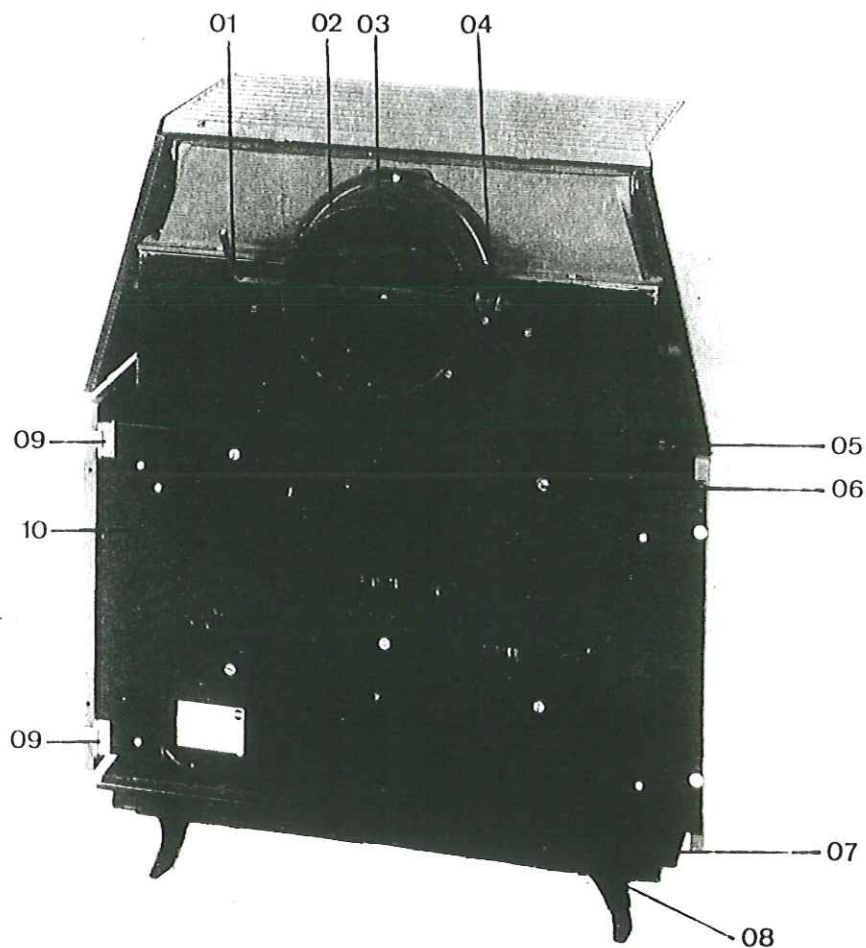

REF.	COMMANDE BESTELLING N°	DESIGNATION	BESCHRIJVING	CODE	POINTS PUNTEN
01	3324	Tige volet buse	Stang buisklep	074660550	29
02*	302	Buselot	Buismond	074660060	163
03	3535	Volet buse	Buisklep	074660220	67
04	4058	Ressort volet buse	Veer buisklep	000315400	5
05	1699	Fut	Verbrandingskamer	074660320	1275
06	3521	Vis épaulée 17018 les 10	Bortschroef 17018 de 10	001701800	60
07	1656	Fond	Grondplaat	074660301	646
08		Double fond (U.S.A.)	Dubbele grondplaat (U.S.A.)		
09	407	Charnière pignon	Scharnier zijpaneel	000400600	12
10	3540	Support charnière	Steun scharnier	074660390	70
	94	Assortiment vis + écrous	Sortering vijs + moeren	000008020	98
*02	2784	Réduction buse 153	Buis reductie 153	074660190	288