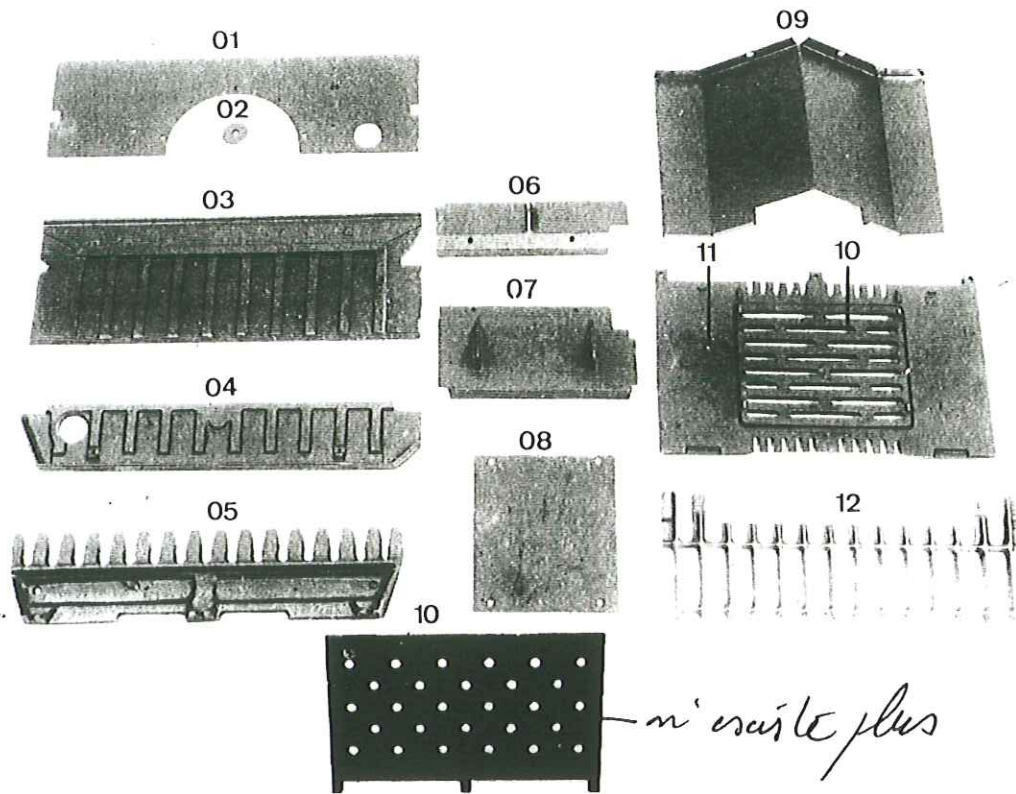

REF.	COMMANDE BESTELLING N°	DESIGNATION	BESCHRIJVING	CODE	POINTS PUNTEN
01	2677	Protecteur dos supérieur	Bovenste bescherm. rug	079660060	227
02	137	Bouche trou	Stop	080660050	23
03	2673	Protecteur dos centre	Midden bescherm. rug	080660120	606
04	2676	Protecteur dos inférieur	Onderste bescherm. rug	080660030	276
05	1829	Grille avant	Voorrooster	078660091	423
06	1928	Guide cendres droit	Rechter asgeleider	074660290	92
07	1930	Guide cendres gauche	Linker asgeleider	074670070	130
08	2541	Protecteur gauche	Linker beschermstuk	074660210	108
09	487	Chicane	Chicane	078660460	753
10*	1839	Grille de fond	Grondrooster	080660080	259
11	322	Cadre de grille	Omlijsting grondrooster	080660070	458
12	3904	Rehausse grille avant	Verhoging voorrooster	080660130	830
10*	1853	Plaque à trous	Grondrooster met gaten	074660070	600
KIT CHARBON			KOLEN KIT		
2188		Kit côté droit	Kit rechterkant	078660080	460
2186		Kit côté arrière	Kit achterkant	078660060	310
2190		Kit côté gauche	Kit linkerkant	078660070	400
OPTION BOILER			OPTIE BOILER		
		Boiler + écrous 1"	Boiler + moeren 1"	080660190	
137		Bouche-trou	Stop	080660050	23
1493		Ecrou 1"	Moer 1"	002404600	20
124		Kit côté gauche	Kit linkerkant	078660110	320
125		Kit côté droit	Kit rechterkant	078660120	380