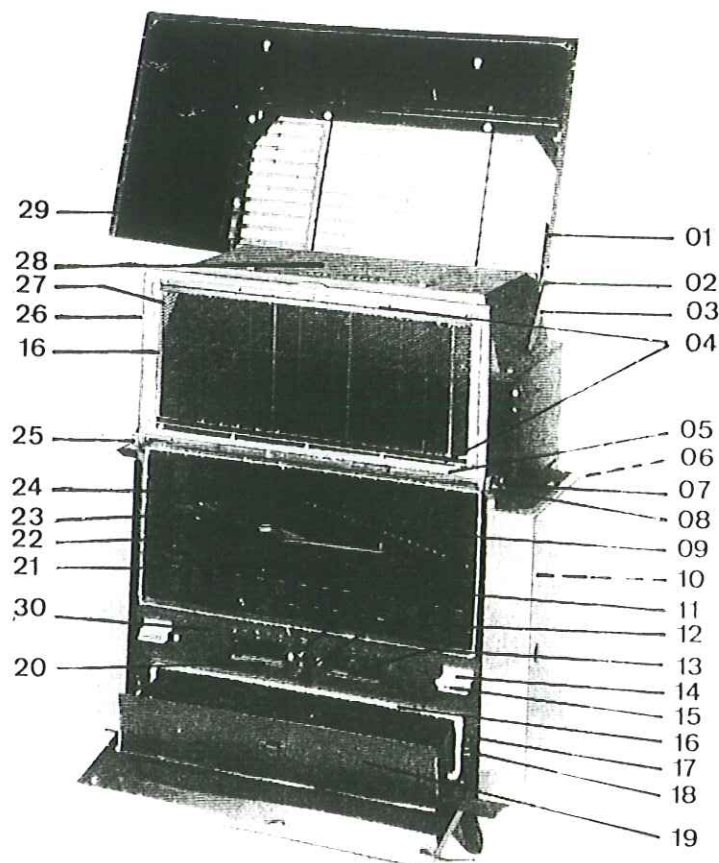

KAMINA 07866-07966

07466

REF.	COMMANDE BESTELLING N°	DESIGNATION	BESCHRIJVING	CODE	POINTS PUNTEN
GRIS					
01*	1862	Grille de hotte	Kaprooster	074660204	986
02*	2004	Hotte	Kap	074660644	1090
03	44	Applique de hotte	Sierstuk van kap	473140150	115
04*	2418	Pignon droit	Rechter zijpaneel	074660634	436
05*	2615	Porte foyer	Haarddeur	074660044	560
06	2121	Jeu de pyrex	Stel pyrex	078660228	508
07	1481	Douille les 10	Huls de 10	001703300	69
08	2551	Poignée devant. inf.	Handvat onderfront	074660610	123
09	2336	Marque EFEL	Merk	000300600	26
10	523	Rivet + clips de marque les 10	Clips + klinknagel de 10	900600200	26
11*	2364	Pied droit	Rechter poot	068150311	88
12	2150	Vis de pied les 10	Vijs voor poot de 10	002402200	20
13*	2368	Pied gauche	Linker poot	068150301	88
14	409	Charnière dev. inf. G-Dr	L-R scharnier onderfront	074660901	26
15*	855	Devanture inférieure	Onderfront	074660334	290
16*	2468	Pignon gauche	Linker zijpaneel	074660384	436
11-13	3589	Pied gauche - droit haut. 100	L-R poot hoogte 100	080660111	92
BEIGE					
*01	1861	Grille de hotte	Kaprooster	074660202	986
*02	1982	Hotte	Kap	074660642	1090
*04	2410	Pignon droit	Rechter zijpaneel	074660632	436
*05	2596	Porte foyer	Haarddeur	074660042	560
*15	854	Devanture inférieure	Onderfront	074660332	290
*16	4057	Pignon gauche	Linker zijpaneel	074660382	436
HAVANE					
*01	1863	Grille de hotte	Kaprooster	074660205	986
*02	2009	Hotte	Kap	074660645	1090
*04	636	Pignon droit	Rechter zijpaneel	074660635	436
*05	4059	Porte foyer	Haarddeur	074660045	560
*15	4055	Devanture inférieure	Onderfront	074660335	290
*16	4056	Pignon gauche	Linker zijpaneel	074660385	436
GRIJS					
BEIGE					
HAVANA					