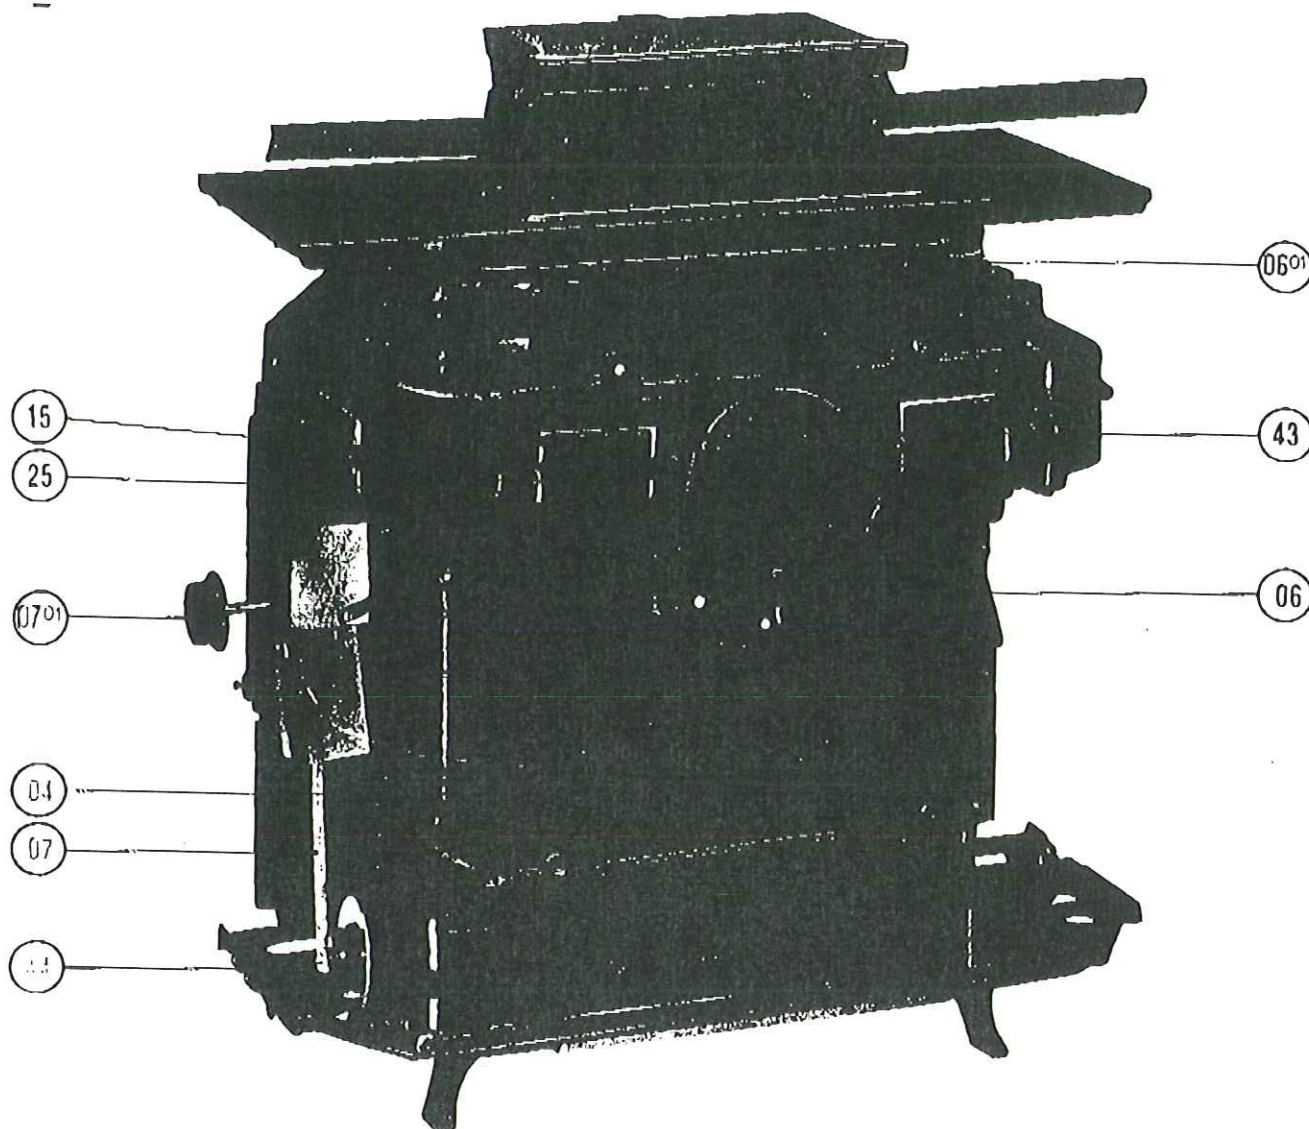

FONDERIES DU LION N.V.

73 Frasnes-lez-Couvin

076.15

PHOTO No 3

- 04 Pignon droit
- 04.01 Pignon gauche
- 06 Dos de foyer
- 06.01 Allonge du dos de foyer
- 07 Thermostat complet
- 07.01 Manette du thermostat
- 15 Buse
- 25 Amiante de tampon
- 43 Tampon de ramonage
- 44 Spire

FOTO Nr 3

- 04 Zijkant rechts
- 04.01 Zijkant links
- 06 Achterwand
- 06.01 Verlengstuk achterwand
- 07 Thermostaat
- 07.01 Knop
- 15 Buis
- 25 Asbest reinigingsklep
- 43 Reinigingsklep
- 44 Klemveer