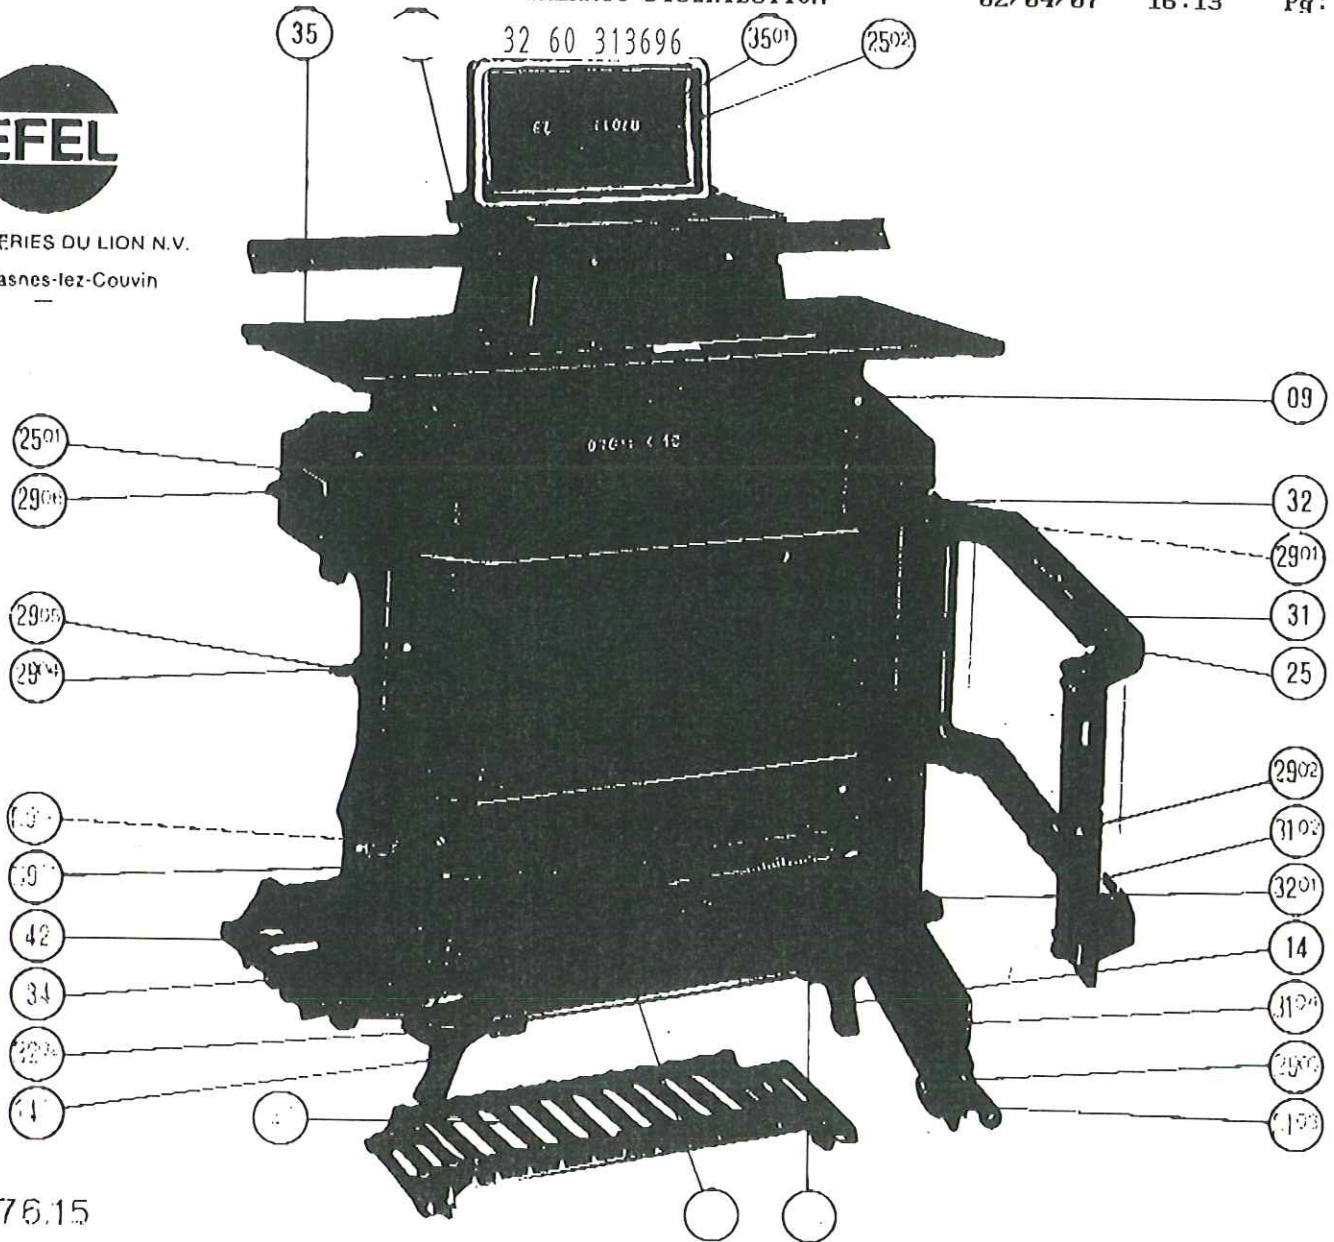

A. FONDRIES DU LION N.V.
6373 Frasnes-lez-Couvin

076.15

PHOTO No 2

- 09   Devant de foyer
- 09.01   Clapet tisonnage
- 09.02   Support de clapet
- 14   Pied droit
- 14.01   Pied gauche
- 25   Amiante de porte
- 25.01   Amiante de tampon ramonage
- 25.02   Amiante de tampon chargement
- 29   Vis épaulée
- 29.01   Clou cannelé
- 29.02   Vis épaulée
- 29.03   Vis épaulée
- 29.04   Vis épaulée désaxée idem pr porte cendrier
- 29.05   Galet idem pr porte cendrier " "
- 29.06   Vis épaulée pour tampon
- 31   Porte pyrex
- 31.02   Clenche de la porte pyrex
- 31.03   Clenche de la porte cendrier
- 31.04   Porte du cendrier
- 32   Charnière porte pyrex
- 32.01   Charnière porte cendrier
- 32.02   Charnière devanture inférieure
- 34   Fond
- 35   Taque
- 35.01   Tampon de chargement
- 42   Cendrier
- 28   Crochet pique feu
- 28.01   Crochet
- 45   Grille pour le bois

FOTO Nr 2

- 09   Binnenfront
- 09.01   Pookklep
- 09.02   Steun pookklep
- 14   Rechter poot
- 14.01   Linker poot
- 25   Asbest deur
- 25.01   Asbest reinigingsklep
- 25.02   Asbest vuldeksel
- 29   Aanslagschroef
- 29.01   Scharnierspil
- 29.02   Aanslagschroef
- 29.03   Aanslagschroef
- 29.04   Aanslagschroef excentriek idem voor asladedeur
- 29.05   Rol idem voor asladedeur " "
- 29.06   Aanslagschroef voor klep
- 31   Pyrexdeur
- 31.02   Klink pyrexdeur
- 31.03   Klink asladedeur
- 31.04   Asladedeur
- 32   Scharnier pyrexdeur
- 32.01   Scharnier asladedeur
- 32.02   Scharnier onderfront
- 34   Bodem
- 35   Kookplaat
- 35.01   Vuldeksel
- 42   Aslade
- 28   Pook
- 28.01   Haak
- 45   Houtrooster