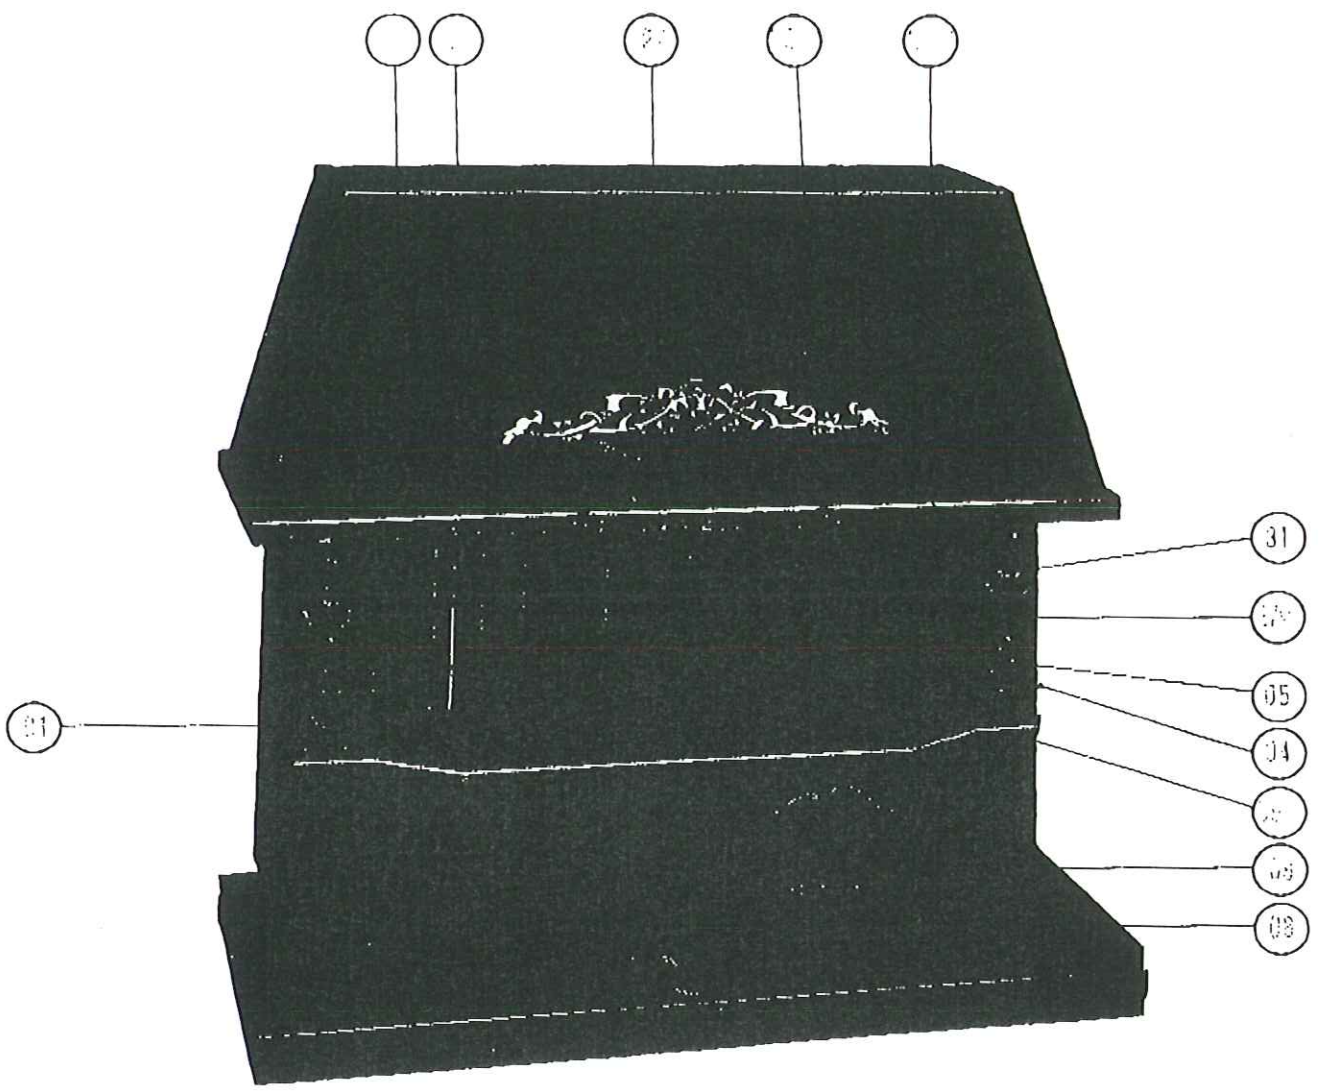

V. FONDERIES DU LION N.V.  
6373 Frasnes-lez-Gouvln

Pieces interieures 070.11

076.15

PHOTO No 1

FOTO Nr 1

- 01 Pignon gauche
- 03 Ensemble hotte
- 03.01 Grille de hotte
- 03.03 Clou de la hotte
- 03.04 Corniche de la hotte
- 04 Pignon droit
- 05 Jeu de pyrex
- 08 Socle
- 09 Devanture inférieure
- 09.01 Enjoliveur pr dito
- 27 Garniture de la hotte
- 27.01 Garniture de pignon
- 31 Couvre porte

- 01 Linker zijpaneel
- 03 Kap. kompl.
- 03.01 Kaprooster
- 03.03 Siernagel
- 03.04 Sierlijst kap
- 04 Rechter zijpaneel
- 05 Pyrexset
- 08 Vloerplaat
- 09 Onderfront
- 09.01 Sierlijst van dito
- 27 Versiering kap
- 27.01 Sierplaat
- 31 Oplegdeur