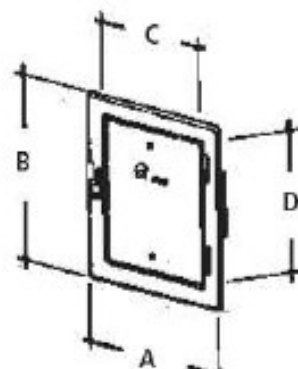

# Schoorsteendeurtjes / Portes de cheminée

Buitenafmetingen/  
Dimensions extérieures  
A: 230 mm B: 295 mm

Binnenafmetingen/  
Dimensions intérieures  
C: 140 mm D: 205 mm

Verzinkte staalplaat  
Tôle d'acier zinguée

Art. T11115125

Schoorsteendeurtje met sluiting dmv hendeltje.

Met een sluiting links of rechts (te kiezen), kan het deurtje eraf genomen worden voor de montage. Controle merkteken: P-BWU 02-40

Algemene testcertificaten, uitgegeven door de bouwautoriteiten en bewaking van de kwaliteit.