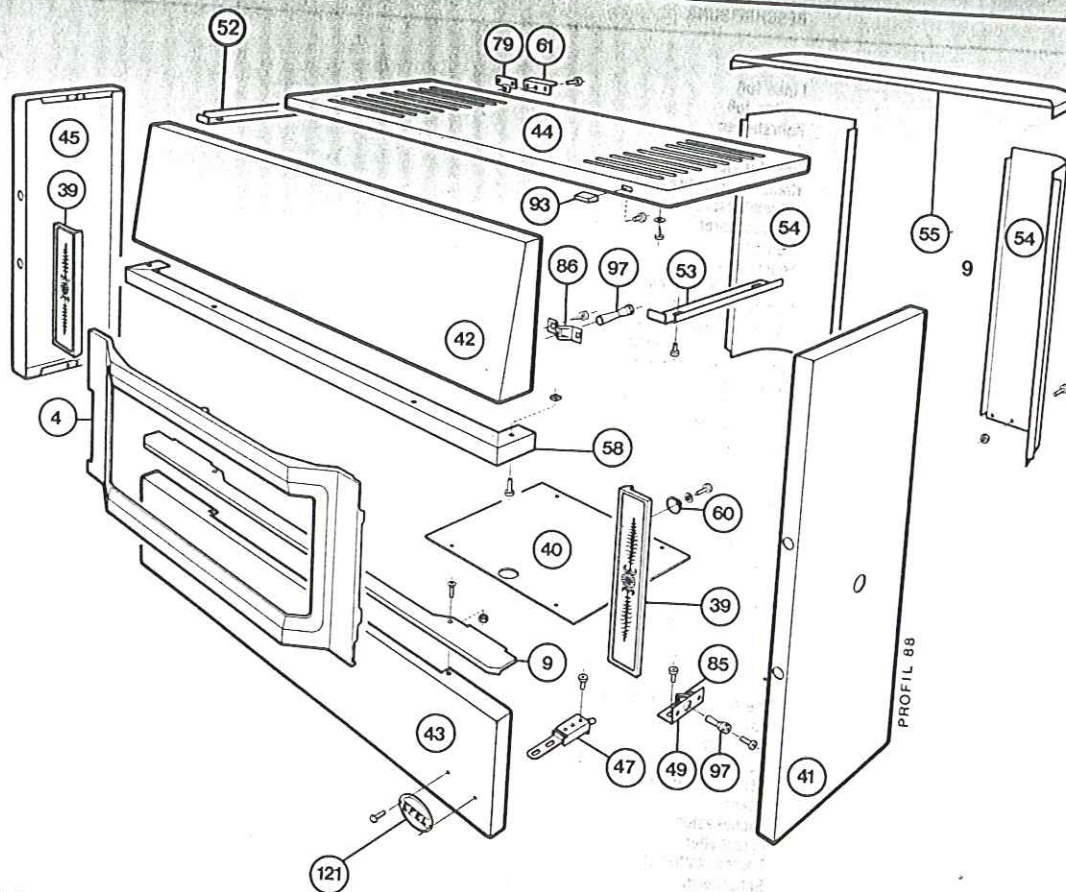

# **087 55 71 - 087 55 81**

---

VERSION 05/88

087 55

087 55 71

REF.	N°/N°	DESCRIPTION	BESCHRIJVING	DESCRIP
40	13688	Protecteur	Bodem beschermer	PANORAMIC
47	472	Charnière	Scharnier	Floor pro
49	13693	Support pignon	Zijpaneel onderdrager	Hinge
52	13694	Support sup. pignon G.	Linker zijpaneel bovendrager	Lower s
53	13695	Support sup. pignon D.	Rechter zijpaneel bovendrager	Upper su
54	13696	Dos	Onderrug	Upper su
55	13697	Allonde de dos	Bovenrug	Rear ha
60	13090	Douille	Tussenstuk	Second r
61	14089	Arrêt de couvercle	Deksel tegenhouder	Sleeve
79	13702	Charnière CGM 49	Scharnier CGM 49	Lid stop
86	13706	Clips SRU 5192	Clips SRU 5192	Hinge CG
93	13733	Poignée couvercle	Dekselhandvat	Clips SRU
97	13711	Spire	Spirool	Handel of
121	13976	Marque EFEL	EFEL merk	Spire
3	517	<b>CLASS. GRIS 087 55 71</b>	<b>CLASSIEK GRIJS 087 55 71</b>	EFEL trad
4	738	Clenche porte foyer	Haarddeur klink	<b>CLASSI</b>
9	13730	Couvre porte foyer	Haarddeur oplegdeur	Front door
39	13738	Garniture inférieure	Onder sierstuk	Enamelled
41	13691	Joue	Onder sierstuk	Lower orn
42	13754	Pignon droit	Laterale sierstuk	Front side
43	13754	Devanture supérieure	Rechter zijpaneel	Right side
44	13761	Devanture inférieure	Boven front	Upper front
45	13677	Couvercle	Onder front	Lower front
58	13397	Pignon gauche	Deksel	Lid
3	518	Corniche de hotte	Linker zijpaneel	Left side p
4	13716	Clenche porte foyer	Omlijsting kap	Hood corni
9	13716	Couvre porte foyer	Omlijsting kap	<b>CLASSI</b>
39	13731	Garniture inférieure	Haarddeur klink	Front door
41	13739	Joue	Haarddeur oplegdeur	Enamelled
42	13690	Pignon droit	Onder sierstuk	Lower orn
43	13755	Devanture supérieure	Laterale sierstuk	Front side
44	13761	Devanture inférieure	Rechter zijpaneel	Right side
45	13676	Couvercle	Boven front	Upper front
58	13398	Pignon gauche	Onder front	Lower front
100	13744	Corniche de hotte	Deksel	Lid
101	13737	<b>RUST. GRIS 087 55 81</b>	Linker zijpaneel	Left side pa
102	13741	Ecusson de hotte	Kapomlijsting	Hood corni
103	13746	Socle	<b>CLASSIEK GRIJS 087 55 81</b>	<b>CLASSI</b>
104	13743	Poignée	Kapsierstuk	Front door
104	13766	Devanture inférieure	Vloer plaat	Enamelled
100	13736	Devanture supérieure	Klink	Lower orn
101	13740	<b>RUST. GOLD 087 55 81</b>	Onder front	Front side
102	13747	Ecusson de hotte	Boven front	Right side
103	13742	Socle	Onder front	Upper front
104	13765	Poignée	Deksel	Lower front
104	13765	Devanture inférieure	Linker zijpaneel	Lid
		Devanture supérieure	Kapomlijsting	Left side pa
			<b>RUSTIEK GRIJS 087 55 81</b>	Hood corni
			Kapsierstuk	<b>RUSTIC</b>
			Vloer plaat	Ornament fo
			Klink	Base frame
			Onder front	Front door
			Boven front	Lower front
			<b>RUSTIEK GOLD 087 55 81</b>	Upper front
			Kapsierstuk	<b>RUSTIC</b>
			Vloer plaat	Ornament fo
			Klink	Base frame
			Onder front	Front door
			Boven front	Lower front
				Upper front